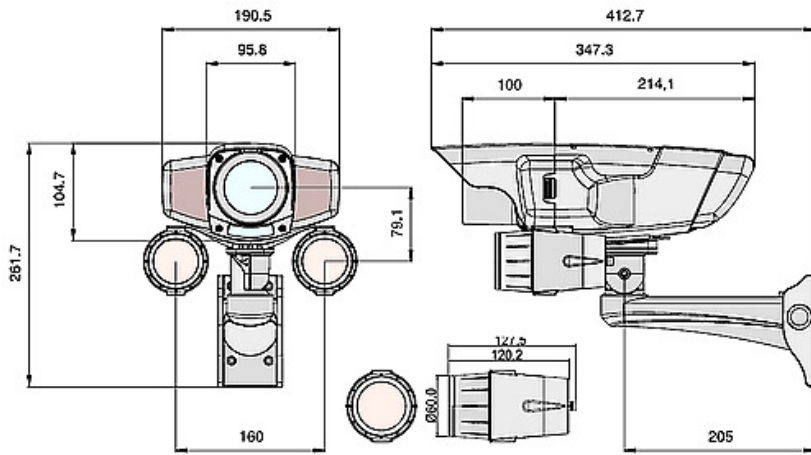

- Матрица 1/3" SONY 960H Double Scan
- Чувствительность 0 Люкс
- Разрешение 650/700 ТВЛ
- 120 метров ИК подсветка (850нм)
- Гермобокс IP66
- Опция: Использование в качестве уличных видеокамер при температуре до -40°С
- Вариофокал 7.5 ~ 50 мм
- Управление RS485 протокол Pelco D
- Питание 24В переменного тока

В видеокамере установлена цветная 1/3" SONY 960H Double Scan матрица высокого разрешения и высокой чувствительности стандарта PAL (976(H) x 582(V) эффективных пикселей).

Размеры камеры видеонаблюдения VA102E-VL60