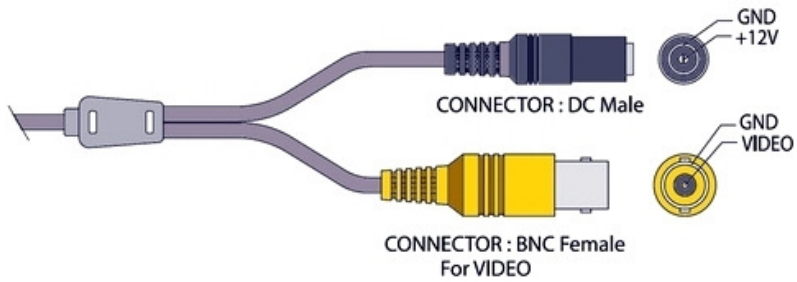

В видеокамере установлена цветная 1/3" SONY 960H Double Scan матрица высокого разрешения и высокой чувствительности стандарта PAL (976(H) x 582(V) эффективных пикселей).

Размеры камеры видеонаблюдения VA102E-VL60