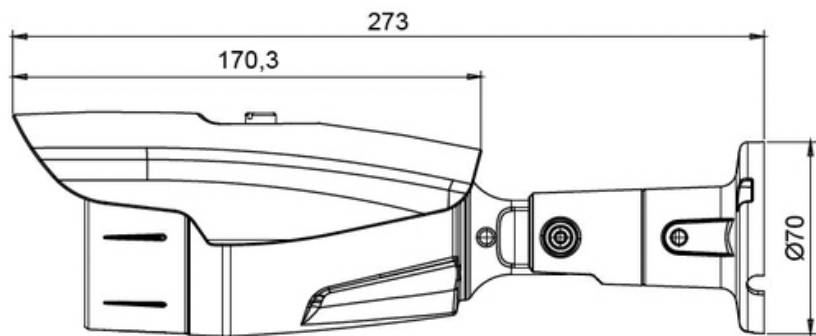

- Матрица 2.1 МП 1/3" progressive scan CMOS
- Чувствительность 1 Люкс
- Разрешение 1920 px по горизонтали
- Мегапиксельный вариофокал 2.8 ~ 12 мм
- Питание 12VDC

Цветная 1080р AHD видеокамера VAN22153ZR

Вариофокальный объектив 2.8-12mm DC IRIS Megapixel Lens

Размеры камеры видеонаблюдения VAN22153ZR

Схема подключения видеокамеры VAN22153ZR
