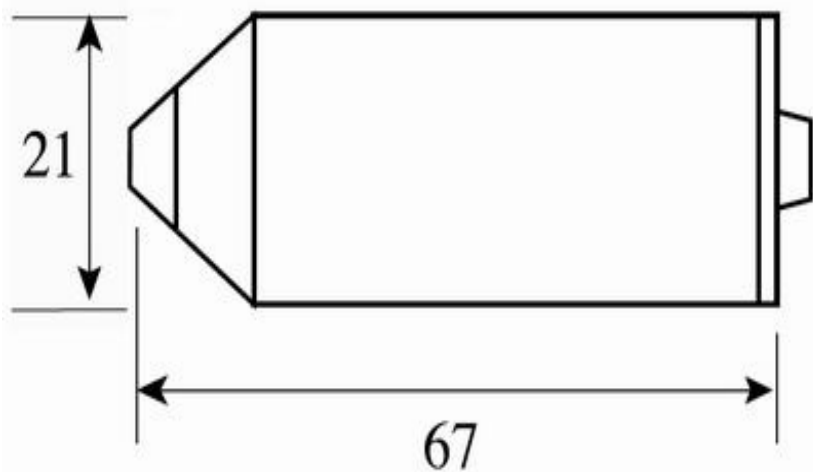

- Матрица SONY 1/3"
- Чувствительность 0.1 Люкс
- Разрешение 500 ТВЛ
- Питание 12 В (12DC)

Цветная цилиндрическая минивидеокамера VB21CSHR-P37C представляет собой функционально законченную камеру с внутренней синхронизацией. Видеокамера выпускается в цилиндрическом стальном корпусе диаметром 21 мм. Отличительными особенностями являются наличие кронштейна, простота установки и большой выбор объективов с различным фокусным расстоянием. Видеокамеры поставляются с объективами с резьбой 12 x 0,5 мм.

В стандартном исполнении видеокамеры установлен микро объектив С типа с фокусным расстоянием 3.7 мм и относительным отверстием F2.0. Возможные варианты оптики: Плоский объектив 3.4 (100°), 3.7 (90°); полный конус 3.7 (90°), 5.0 (60°); полный конус 2.8 (120°).

В видеокамере установлена цветная CCD матрица 1/3" SONY высокого разрешения и стандартной чувствительности ICX409AK стандарта PAL с разрешением 500 ТВ линий (752 x 582 эффективных пикселей).

Размеры камеры видеонаблюдения VB21CSHR-P37C