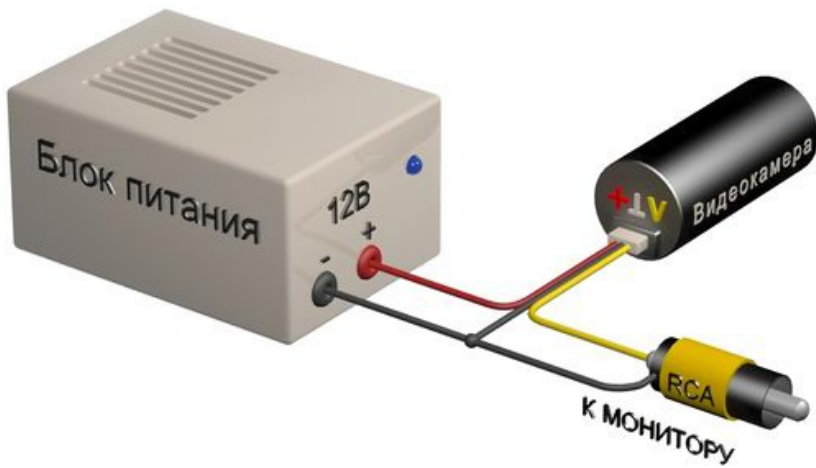

- Матрица SONY 1/3"
- Чувствительность 0.1 Люкс
- Разрешение 500 ТВЛ
- Питание 12 В (12DC)

Цветная цилиндрическая минивидеокамера VB21CSHR-R36 представляет собой функционально законченную камеру с внутренней синхронизацией. Видеокамера выпускается в цилиндрическом стальном корпусе диаметром 21 мм. Отличительными особенностями являются наличие кронштейна, простота установки и большой выбор объективов с различным фокусным расстоянием. Видеокамеры поставляются с объективами с резьбой 12 x 0,5 мм.

В стандартном исполнении видеокамеры установлен микро объектив с фокусным расстоянием 3.6 мм.

В видеокамере установлена цветная CCD матрица 1/3" SONY высокого разрешения и стандартной чувствительности ICX409AK стандарта PAL с разрешением 500 ТВ линий (752 x 582 эффективных пикселей).

Размеры камеры видеонаблюдения VB21CSHR-R36

Схема подключения видеокамеры VB21CSHR-R36

**Комплектация:**

1. Камера

2. Крепеж

3. Кронштейн

4. Паспорт