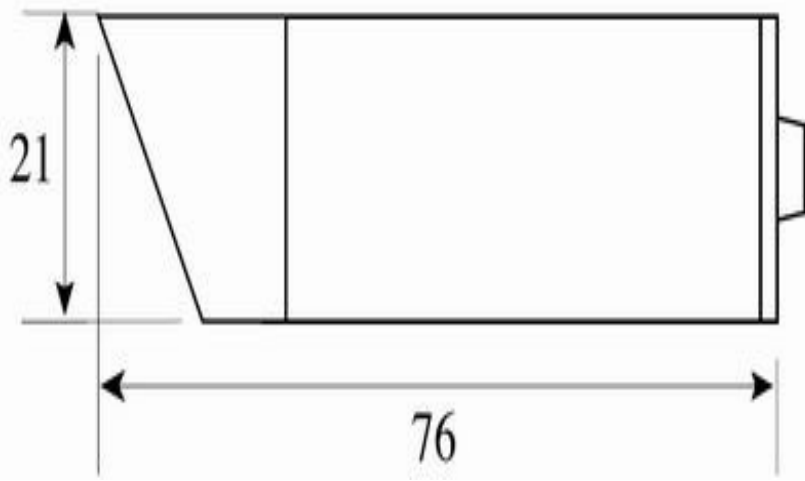

- Матрица SONY 1/3"
- Чувствительность 0.1 Люкс
- Разрешение 500 ТВЛ
- Питание 12 В (12DC)

Цветная цилиндрическая минивидеокамера VB21CSHR-R36 представляет собой функционально законченную камеру с внутренней синхронизацией. Видеокамера выпускается в цилиндрическом стальном корпусе диаметром 21 мм. Отличительными особенностями являются наличие кронштейна, простота установки и большой выбор объективов с различным фокусным расстоянием. Видеокамеры поставляются с объективами с резьбой 12 x 0,5 мм.

В стандартном исполнении видеокамеры установлен микро объектив с фокусным расстоянием 3.6 мм.

В видеокамере установлена цветная CCD матрица 1/3" SONY высокого разрешения и стандартной чувствительности ICX409AK стандарта PAL с разрешением 500 ТВ линий (752 x 582 эффективных пикселей).