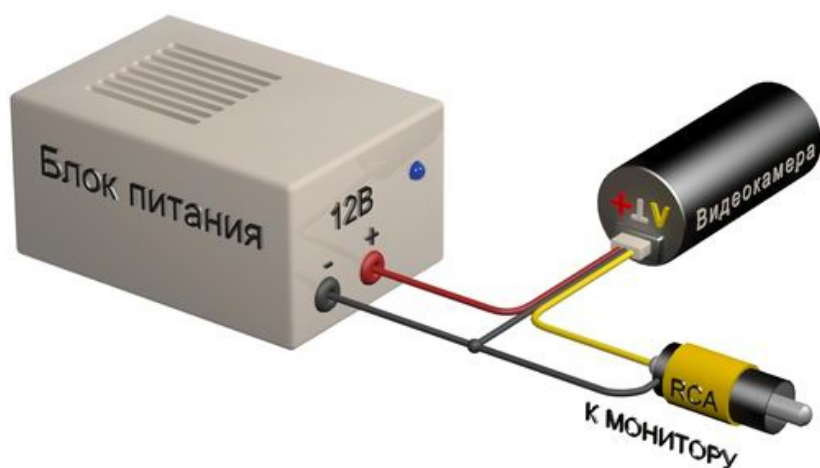

ПАСПОРТ ВИДЕОКАМЕРЫ **VB21S3-W36**

Цветная цилиндрическая минивидеокамера

Матрица (CCD)	1/3" Sony 960H Double Scan
Чувствительность	Серия WideLux3
Разрешение	960H 800 ТВлиний
Оптика	Микрообъектив f3.6мм, F2.0 (72° по горизонтали для матрицы 1/3")
Питание видеокамеры	12 В (12DC)
Потребляемый ток	100 мА
Рабочая температура	-10°С ~ +50°С

- Матрица 1/3" Sony 960H Double Scan
- Чувствительность Серия WideLux3
- Разрешение 960H 800 ТВлиний
- Авто распознавание сюжетов и функция выбора сцены
- Широкий динамический диапазон (WDR+ ATR-EX2)
- Цифровой шумоподавитель (2D/3D)
- Детектор движения
- Маскирование приватных зон
- Sony 960H Double Scan Super HAD CCDII
- Функция АНТИТУМАН DFOG
- Цифровой стабилизатор изображения DIS
- HLC (High Light Compensation)
- DSS (Digital Slow Shutter)
- RS485 Communication (Pelco-D,C)
- Опция: [Пульт OSD Coaxtron](#)
- Питание 12 В (12DC)

Цветная цилиндрическая минивидеокамера VB21S3-W36 представляет собой функционально законченную камеру с внутренней синхронизацией. Видеокамера выпускается в цилиндрическом стальном корпусе диаметром 21 мм. Отличительными особенностями являются наличие кронштейна, простота установки и большой выбор объективов с различным фокусным расстоянием. Видеокамеры поставляются с объективами с резьбой 12 x 0,5 мм.

В стандартном исполнении видеокамеры установлен микро объектив с фокусным расстоянием 3.6 мм.

Размеры камеры видеонаблюдения VB21S3-W36

Схема подключения видеокамеры VB21S3-W36

Комплектация:

1. Камера

2. Крепеж