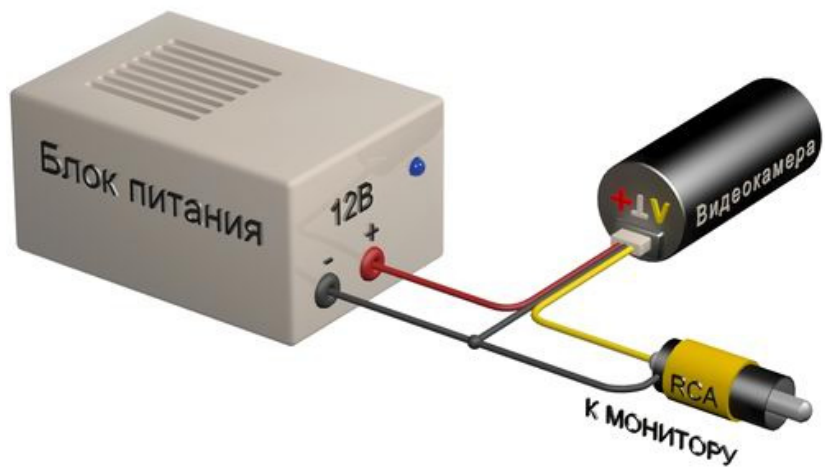

ООО «КОМПАНИЯ «ЦЕНТРВИДЕОСЕРВИС»

ПАСПОРТ ВИДЕОКАМЕРЫ **VB37C-HVF**

Цветная вариофокальная цилиндрическая видеокамера

Матрица (CCD)	Sharp 1/3"
Чувствительность	0.3 Люкс
Разрешение	380 ТВЛ
Синхронизация	Внутренняя
Система сканирования	2:1 Interlaced
Выходной сигнал видеокамеры	1.0 В Композитный сигнал (75 Ом)
Компенсация заднего света	Автомат.
Скорость затвора видеокамеры	CCIR : 1/50 ~ 1/100,000 сек
Гамма - коррекция	r=0.45
APU (AGC)	4 дБ - 30 дБ
Ореол от ярких участков изображения (Smear Effect)	0.0005%
Питание видеокамеры	12 В (12DC)
Потребляемый ток	100 мА
Рабочая температура	-10°С ~ +50°С

- Матрица Sharp 1/3"
- Чувствительность 0.3 Люкс
- Разрешение 380 ТВЛ
- Питание 12 В (12DC)

Цветная вариофокальная цилиндрическая видеокамера VB37C-HVF выпускается в стальном влагозащитном корпусе диаметром 37 мм. Отличительными особенностями являются наличие кронштейна, ручная регулировка фокусного расстояния.

В видеокамере установлена цветная ПЗС матрица 1/3" Sharp стандартного разрешения и стандартной чувствительности RJ2321AAOPB стандарта PAL с разрешением 380 ТВ линий (500 x 582 эффективных пикселей).

Размеры камеры видеонаблюдения VB37C-HVF

Схема подключения видеокамеры VB37C-HVF

Комплектация:

1. Камера

2. Крепеж

3. Кронштейн

4. Паспорт