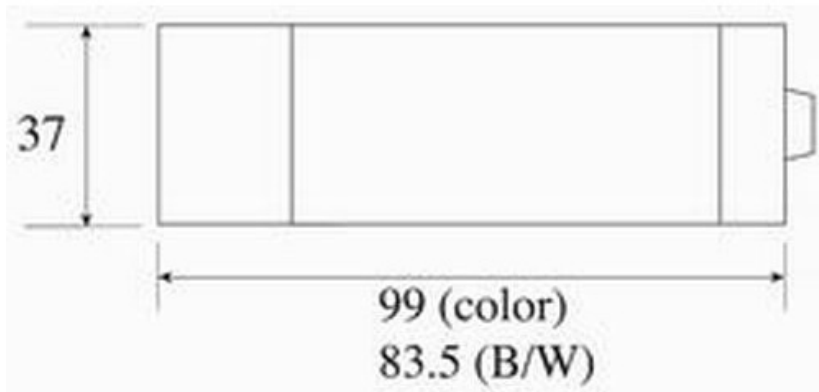

ООО «КОМПАНИЯ «ЦЕНТРВИДЕОСЕРВИС»

ПАСПОРТ ВИДЕОКАМЕРЫ **VB37C-HVF**

Цветная вариофокальная цилиндрическая видеокамера

Матрица (CCD)	Sharp 1/3"
Чувствительность	0.3 Люкс
Разрешение	380 ТВЛ
Синхронизация	Внутренняя
Система сканирования	2:1 Interlaced
Выходной сигнал видеокамеры	1.0 В Композитный сигнал (75 Ом)
Компенсация заднего света	Автомат.
Скорость затвора видеокамеры	CCIR : 1/50 ~ 1/100,000 сек
Гамма - коррекция	r=0.45
APU (AGC)	4 дБ - 30 дБ
Ореол от ярких участков изображения (Smear Effect)	0.0005%
Питание видеокамеры	12 В (12DC)
Потребляемый ток	100 мА
Рабочая температура	-10°С ~ +50°С

- Матрица Sharp 1/3"
- Чувствительность 0.3 Люкс
- Разрешение 380 ТВЛ
- Питание 12 В (12DC)

Цветная вариофокальная цилиндрическая видеокамера VB37C-HVF выпускается в стальном влагозащитном корпусе диаметром 37 мм. Отличительными особенностями являются наличие кронштейна, ручная регулировка фокусного расстояния.

В видеокамере установлена цветная ПЗС матрица 1/3" Sharp стандартного разрешения и стандартной чувствительности RJ2321AAOPB стандарта PAL с разрешением 380 ТВ линий (500 x 582 эффективных пикселей).

Размеры камеры видеонаблюдения VB37C-HVF