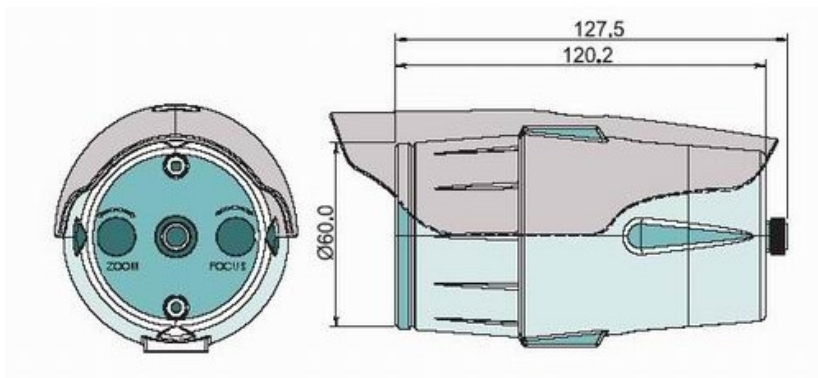

- Матрица SONY EX-View HAD 1/3"
- Чувствительность 0.01 Люкс
- Разрешение 500 ТВЛ
- Питание 12 В (12DC)

Цветная вариофокальная погодозащищенная видеокамера VB60CSHRX-VF92 Элегантный дизайн. Изменение фокусного расстояния производится регуляторами, расположенными на задней крышке корпуса видеокамеры, что очень удобно при настройке угла обзора непосредственно на объекте. Видеокамера выполнена в влагозащитном корпусе со съемным солнцезащитным козырьком и имеет класс защиты IP67. В комплекте кронштейн крепления видеокамеры на стену.

В видеокамере установлена цветная CCD матрица 1/3" SONY высокого разрешения и высокой чувствительности ICX259AK стандарта PAL с разрешением 500 ТВ линий (752 x 582 эффективных пикселей).

Размеры камеры видеонаблюдения VB60CSHRX-VF92