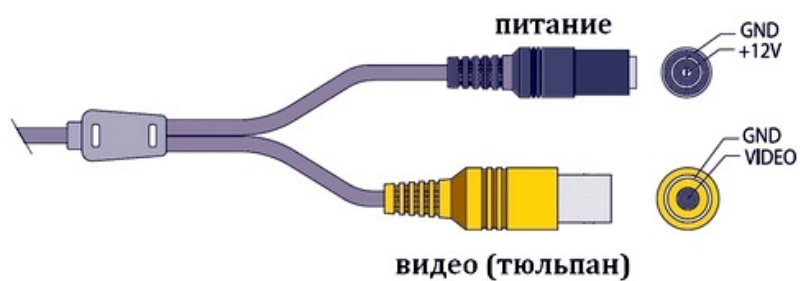

В видеокамере установлена цветная CCD матрица 1/3" SONY высокого разрешения и высокой чувствительности ICX259AK стандарта PAL с разрешением 500 ТВ линий (752 x 582 эффективных пикселей).

Размеры камеры видеонаблюдения VB60CSHRX-VF92