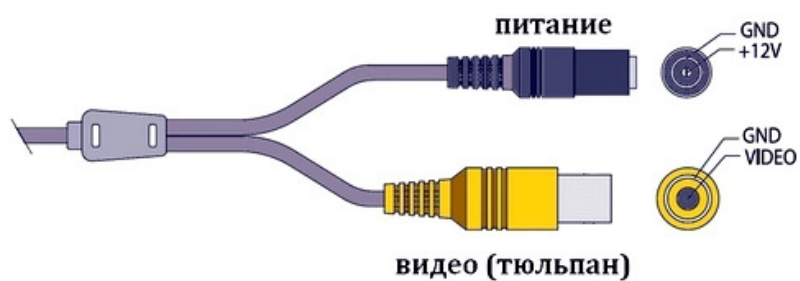

- Матрица 1/3" SONY Effio
- Чувствительность 0.1 Люкс
- Разрешение 650 ТВЛ (День) / 700 ТВЛ (Ночь)
- Питание 12 В (12DC)

Цветная вариофокальная погодозащищенная видеокамера VB60EH-VF49 Элегантный дизайн. Изменение фокусного расстояния производится регуляторами, расположенными на задней крышке корпуса видеокамеры, что очень удобно при настройке угла обзора непосредственно на объекте. Видеокамера выполнена в влагозащитном корпусе со съемным солнцезащитным козырьком и имеет класс защиты IP67. В комплекте кронштейн крепления видеокамеры на стену.

В видеокамере установлена цветная 1/3" SONY [Effio-E](#) матрица высокого разрешения и высокой чувствительности стандарта PAL (976(H) x 582(V) эффективных пикселей).

Размеры камеры видеонаблюдения VB60EH-VF49