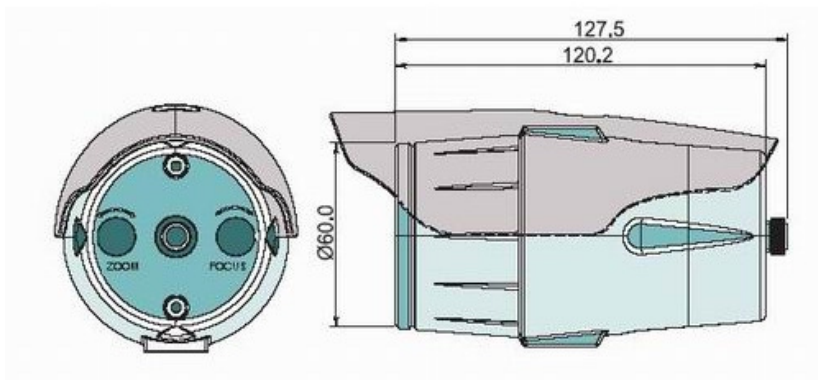

- Матрица 1/3" SONY Effio
- Чувствительность 0.1 Люкс
- Разрешение 650 ТВЛ (День) / 700 ТВЛ (Ночь)
- Питание 12 В (12DC)

Цветная вариофокальная погодозащищенная видеокамера VB60EH-VF49 Элегантный дизайн. Изменение фокусного расстояния производится регуляторами, расположенными на задней крышке корпуса видеокамеры, что очень удобно при настройке угла обзора непосредственно на объекте. Видеокамера выполнена в влагозащитном корпусе со съемным солнцезащитным козырьком и имеет класс защиты IP67. В комплекте кронштейн крепления видеокамеры на стену.

В видеокамере установлена цветная 1/3" SONY [Effio-E](#) матрица высокого разрешения и высокой чувствительности стандарта PAL (976(H) x 582(V) эффективных пикселей).

Размеры камеры видеонаблюдения VB60EH-VF49