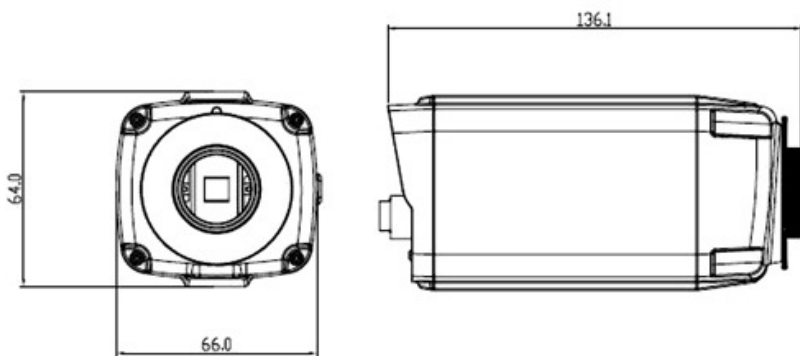

Размеры камеры видеонаблюдения VC59S3