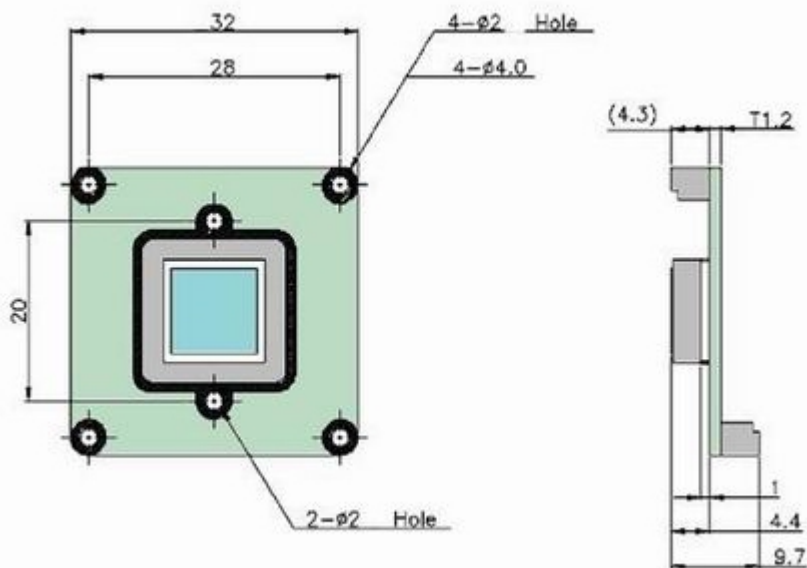

АHD видеочамера VCB-P8D2H-P4

Производитель **VISIONITE**

1/3" Panasonic 2.2M Progressive Scan

0.1 lux F2.0, 30IRE

1080p30/25, 720p60/50 AHD2.0

Мегапиксельный объектив 3.7 мм

Особенности:

- Матрица 1/3" Panasonic 2.2M Progressive Scan
- Чувствительность 0.1 lux F2.0, 30IRE
- Разрешение 1080p30/25, 720p60/50 AHD2.0
- Оптика Мегапиксельный объектив 3.7 мм
- AHD2.0(1080p30/25, 720p60/50)
- NEXTchip DSP
- CVBS (High Resolution of 850TV Lines)
- Пульт управления (опция)
- Sense-up30x 3D-DNR D-WDR Defog
- Питание 12В (12DC)

В стандартном исполнении видеочамеры установлен мегапиксельный микро объектив с фокусным расстоянием 3.7 мм.

- АHD видеоформат - 1920H (1920 × 1080) и 1280H (1280 × 720)
- Аналоговая модуляция - несжатое видео без перекрестных помех
- Передача по коаксиальному кабелю - надежная передача без задержки сигнала
- Авто компенсация сигнала при передачи видео на большие расстояния - **1280H** (1280 × 720): 500 м через Ф75-3, 650 через Ф75-5; **1920H** (1920 × 1080): 300 м через Ф75-3, 400 м через Ф75-5

Размеры камеры видеонаблюдения VCB-P8D2H-P4

Схема подключения видеокamеры VCB-P8D2H-P4
