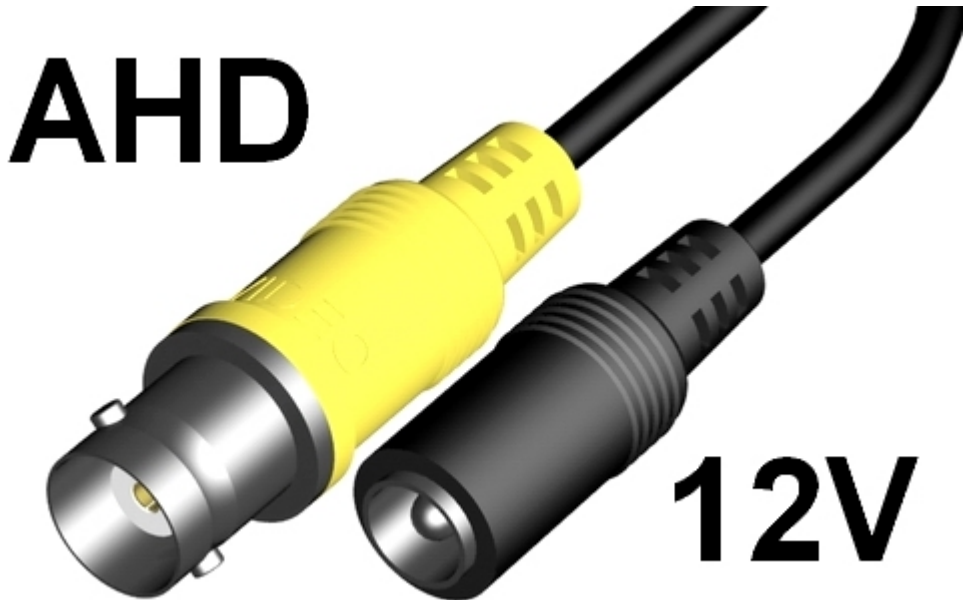

АHD видеочамера VCB-P8D2H-P4

Производитель **VISIONITE**

1/3" Panasonic 2.2M Progressive Scan

0.1 lux F2.0, 30IRE

1080p30/25, 720p60/50 AHD2.0

Мегапиксельный объектив 3.7 мм

Особенности:

- Матрица 1/3" Panasonic 2.2M Progressive Scan
- Чувствительность 0.1 lux F2.0, 30IRE
- Разрешение 1080p30/25, 720p60/50 AHD2.0
- Оптика Мегапиксельный объектив 3.7 мм
- AHD2.0(1080p30/25, 720p60/50)
- NEXTchip DSP
- CVBS (High Resolution of 850TV Lines)
- Пульт управления (опция)
- Sense-up30x 3D-DNR D-WDR Defog
- Питание 12В (12DC)

В стандартном исполнении видеочамеры установлен мегапиксельный микро объектив с фокусным расстоянием 3.7 мм.

- АHD видеоформат - 1920H (1920 × 1080) и 1280H (1280 × 720)
- Аналоговая модуляция - несжатое видео без перекрестных помех
- Передача по коаксиальному кабелю - надежная передача без задержки сигнала
- Авто компенсация сигнала при передачи видео на большие расстояния - **1280H** (1280 × 720): 500 м через Ф75-3, 650 через Ф75-5; **1920H** (1920 × 1080): 300 м через Ф75-3, 400 м через Ф75-5

Размеры камеры видеонаблюдения VCB-P8D2H-P4

Схема подключения видеокamеры VCB-P8D2H-P4
