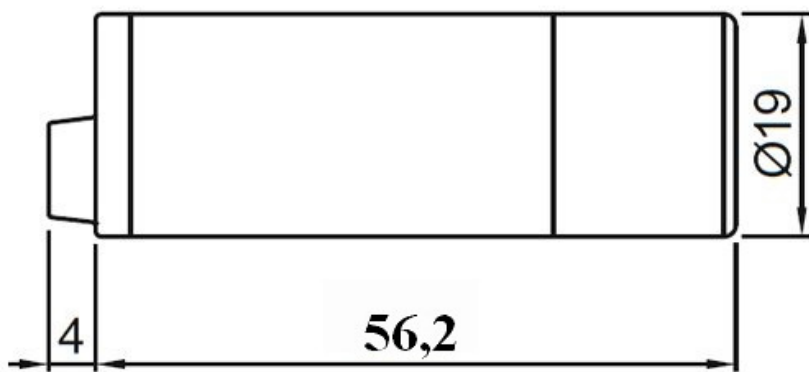

Размеры камеры видеонаблюдения VCL-F402DM-WX