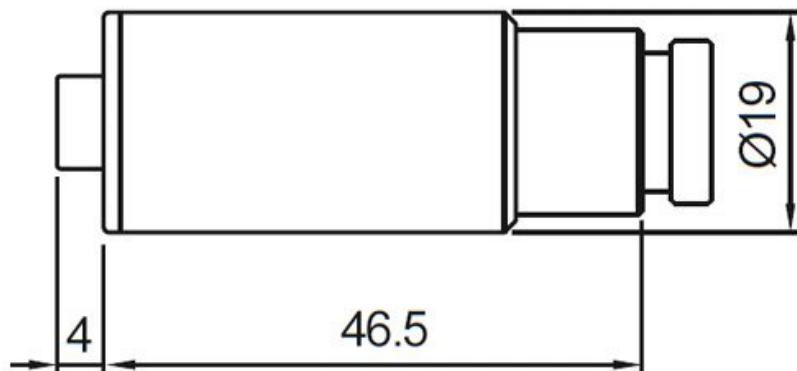

- Матрица 1/3" SONY 960H EXview HAD / Effio-E
- Чувствительность 0.1 Люкс
- Разрешение 700/750 ТВЛ Effio-E
- Питание 12 В (12DC)

Цветная цилиндрическая минивидеокамера VCL-F422H-P37P представляет собой функционально законченную камеру с внутренней синхронизацией. Видеокамера выпускается в цилиндрическом стальном корпусе диаметром 19 мм. Отличительными особенностями являются наличие кронштейна, простота установки и большой выбор объективов с различным фокусным расстоянием. Видеокамеры поставляются с объективами с резьбой 12 x 0,5 мм. Данная модель зарекомендовала себя как надежная, недорогая и простая в установке минивидеокамера.

В стандартном исполнении видеокамеры установлен микро объектив Р типа с фокусным расстоянием 3.7 мм и относительным отверстием F2.0 Возможные варианты оптики: Плоский объектив 3.4 (100°), 3.7 (90°); усеченный конус 3.7 (90°), 5.0 (60°); полный конус 2.8 (120°).

В видеокамере установлена цветная матрица 1/3" SONY 960H EXview HAD / Effio-E-высокого разрешения и высокой чувствительности 0.1 Люкс 30IRE, F2.0 стандарта PAL с разрешением 700/750 ТВЛ (752 x 582 эффективных пикселей).