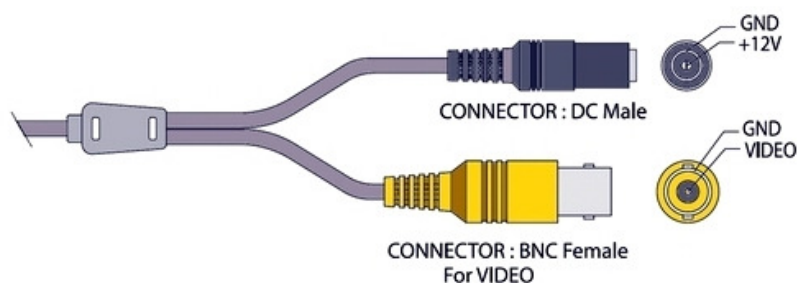

Схема подключения видеокамеры VCL-F422H-P37P

Комплектация:

1. Камера

2. Крепеж

3. Кронштейн

4. Паспорт