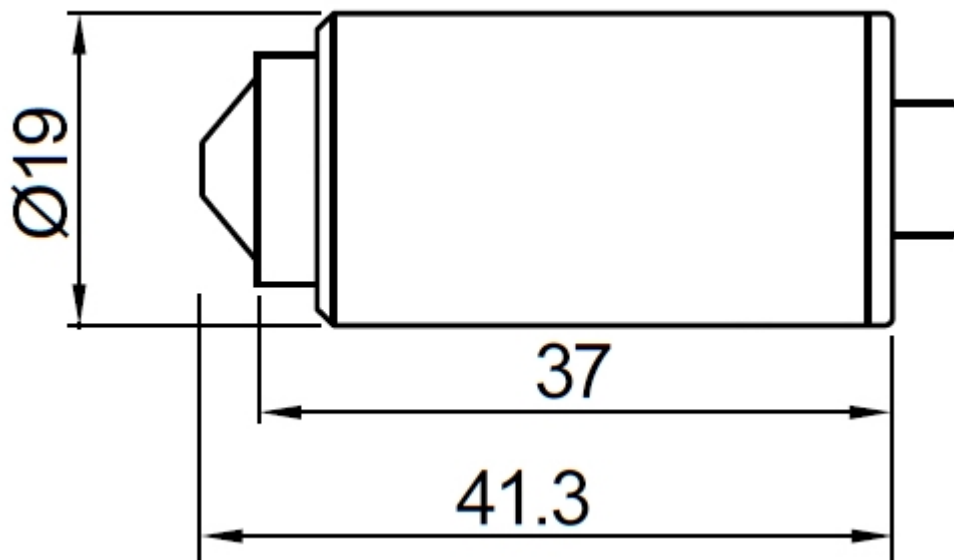

Аналоговая видеокамера VCL-P4A2W-P4

Аналоговая видеокамера VCL-P4A2W-P4 представляет собой функционально законченную камеру с внутренней синхронизацией. Видеокамера выпускается в цилиндрическом стальном корпусе диаметром 19 мм. Отличительными особенностями являются наличие кронштейна, простота установки, эстетичный внешний вид. Видеокамеры поставляются с объективами с резьбой 12 x 0,5 мм. Данная модель зарекомендовала себя как надежная и простая в установке мини видеокамера.

Параметры видеокамеры VCL-P4A2W-P4

Матрица (CCD)	1/3" Panasonic CMOS
Чувствительность	0.1 Люкс (0.002 Люкс Sens-up x32)
Разрешение	800 ТВЛ
Оптика	Микрообъектив f3.7мм (4.3мм), F2.0
Выходной сигнал	CVBS PAL/NTSC
Количество пикселей	1304(H) x1074(V) : 1.40Mega pixel
Эффективных пикселей	1296(H) x 1032(V) : 1.34Mega pixel
Скорость затвора	NTSC : 1/60~1/60,000sec, PAL : 1/50~1/60,000sec
Экспозиция	BRIGHTNESS/ AGC/ SHUTTER/ SENS-UP(max. x32)
Компенсация заднего света	OFF/ BLC/ WDR
Баланс белого	AWB/ATW/ PUSH LOCK/ MANUAL
Режим день/ночь	AUTO/ COLOR/ B&W/ EXTERN/ CDS
Дополнительно	COMM ADJUST/ PRIVACY/ HLC/INTELLIGENT(MOTION/ ALARM/
Питание	12В (12DC)
Потребляемый ток	100 мА
Рабочая температура	-10°C ~ +50°C