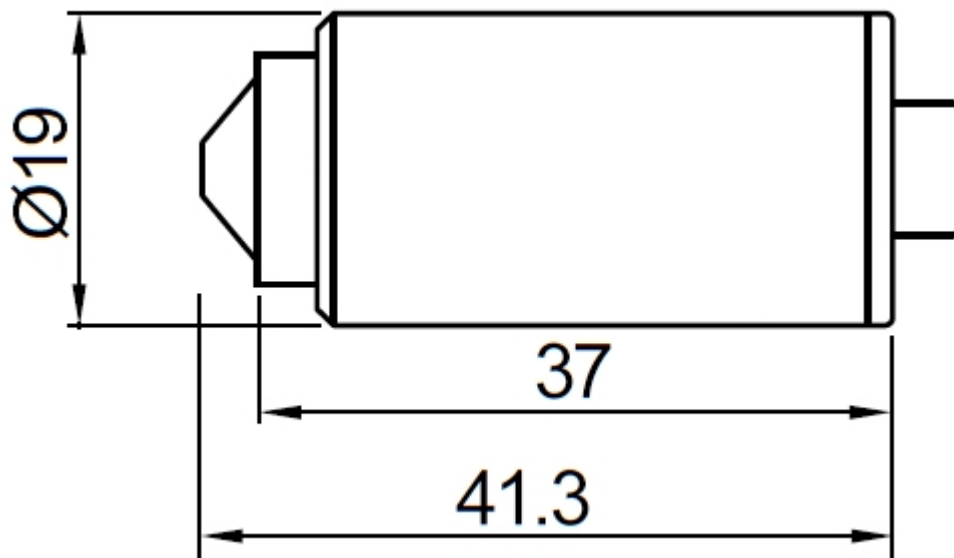

## Аналоговая видеокамера VCL-P4A2W-P4

Аналоговая видеокамера VCL-P4A2W-P4 представляет собой функционально законченную камеру с внутренней синхронизацией. Видеокамера выпускается в цилиндрическом стальном корпусе диаметром 19 мм. Отличительными особенностями являются наличие кронштейна, простота установки, эстетичный внешний вид. Видеокамеры поставляются с объективами с резьбой 12 x 0,5 мм. Данная модель зарекомендовала себя как надежная и простая в установке мини видеокамера.

## Параметры видеокамеры VCL-P4A2W-P4

Матрица (CCD)	1/3" Panasonic CMOS
Чувствительность	0.1 Люкс (0.002 Люкс Sens-up x32)
Разрешение	800 ТВЛ
Оптика	Микрообъектив f3.7мм (4.3мм), F2.0
Выходной сигнал	CVBS PAL/NTSC
Количество пикселей	1304(H) x1074(V) : 1.40Mega pixel
Эффективных пикселей	1296(H) x 1032(V) : 1.34Mega pixel
Скорость затвора	NTSC : 1/60~1/60,000sec, PAL : 1/50~1/60,000sec
Экспозиция	BRIGHTNESS/ AGC/ SHUTTER/ SENS-UP(max. x32)
Компенсация заднего света	OFF/ BLC/ WDR
Баланс белого	AWB/ATW/ PUSH LOCK/ MANUAL
Режим день/ночь	AUTO/ COLOR/ B&W/ EXTERN/ CDS
Дополнительно	COMM ADJUST/ PRIVACY/ HLC/INTELLIGENT(MOTION/ ALARM/
Питание	12В (12DC)
Потребляемый ток	100 мА
Рабочая температура	-10°C ~ +50°C