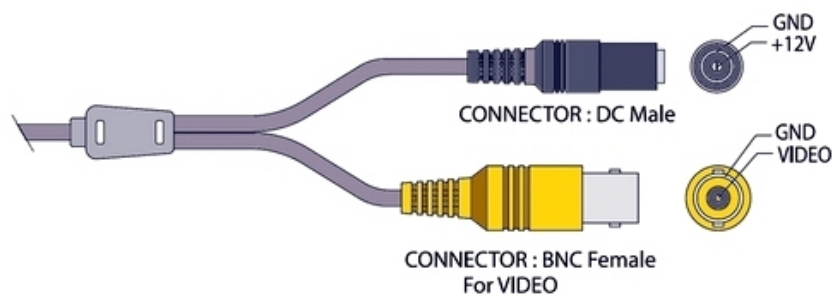

Размеры камеры видеонаблюдения VCL-P4A2W-P4

Схема подключения видеокamеры VCL-P4A2W-P4

Вариант видеокamеры с пультом (Опция)