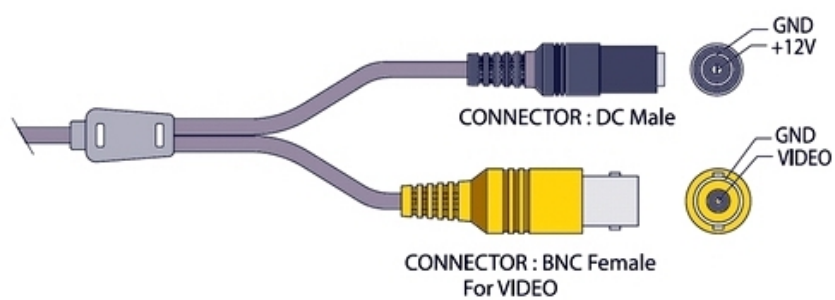

Размеры камеры видеонаблюдения VCL-P4A2W-P4

Схема подключения видеокamеры VCL-P4A2W-P4

Вариант видеокamеры с пультом (Опция)