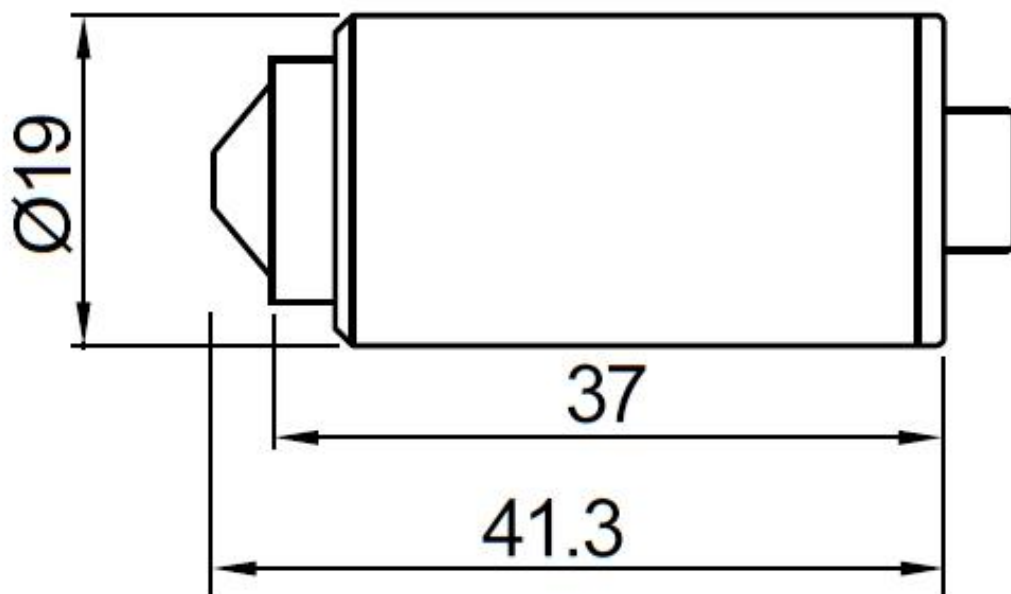

## АHD видеокамера VCL-P4D2H-P4

АHD видеокамера VCL-P4D2H-P4 представляет собой функционально законченную камеру с внутренней синхронизацией. Видеокамера выпускается в цилиндрическом стальном корпусе диаметром 19 мм. Отличительными особенностями являются наличие кронштейна, простота установки, эстетичный внешний вид. Видеокамеры поставляются с объективами с резьбой 12 x 0,5 мм. Данная модель зарекомендовала себя как надежная и простая в установке минивидеокамера.

В этих видеокамерах применяется новая технология АHD, специально разработанная для профессиональных систем видеонаблюдения высокой четкости. Видеосигнал передается по коаксиальному кабелю на расстояние до 500 метров (5C/2V). Камеры видеонаблюдения формата АHD способны без использования репитеров предавать видеосигнал по обычному коаксиальному кабелю, или по витой паре с использованием приемников-передатчиков. Для записи используется видеорегистратор АHD. АHD видеорегистратор работает с облачным сервисом и CMS системами.

## Параметры видеокамеры VCL-P4D2H-P4

Матрица (CCD)	1/3" Panasonic 2.2M Progressive Scan
Чувствительность	0.1 lux F2.0, 30IRE
Разрешение	1080p30/25, 720p60/50 AHD2.0
Оптика	Мегапиксельный объектив 3.7 мм
Частота кадров	30p/25p (1080p)
Выходной сигнал	AHD2
Количество пикселей	2000(H) x1241(V) : 2.48Mega pixel
Эффективных пикселей	1984(H) x 1105(V) : 2.19Mega pixel
Скорость затвора	PAL : 1/25~1/50,000sec(X2~X30)
Язык меню OSD	English, Korean, Japanese, Chinese, Russian, French, Spanish,
Экспозиция	SHUTTER/ AGC/ SENS-UP(max. x30)/ BRIGHTNESS/ D-WDR/
Компенсация заднего света	OFF/ BLC/ HSBLIC
Баланс белого	AWB/ATW/ PUSH LOCK/ INDOOR/ OUTDOOR/ MANUAL
Режим день/ночь	AUTO/ COLOR/ B&W/ EXTERN
Шумоподавление	OFF/ LOW/ MIDDLE/ HIGH
Дополнительно	CAM TITLE/ D-EFFECT/ MOTION/ PRIVACY/ LANGUAGE

Размеры камеры видеонаблюдения VCL-P4D2H-P4

Схема подключения видеокамеры VCL-P4D2H-P4