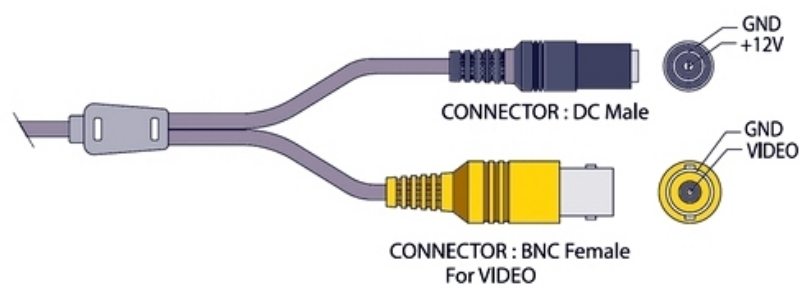

- Матрица 1/3" SONY SUPER HAD CCD II
- Чувствительность 0.2 Люкс
- Разрешение 600 ТВЛ
- Микрообъектив f3.6мм, F2.0
- Питание 12 В (12DC)

Цветная квадратная минивидеокамера VCQ2-F212H предназначена для использования в системах видеонаблюдения. Простота установки, высокая чувствительность, современный дизайн, компактный размер (25 x 25 x 18 мм) позволяют применять видеокамеры практически во всех сферах деятельности: в офисе, магазине, банке, больнице, школе. Видеокамера оснащена встроенным микро объективом со стеклянной оптикой. Выходной видео сигнал формируется в стандарте PAL 50 Гц, что позволяет подключать видеокамеру к любым мониторам, видеодомофонам, цифровым видеорегистраторам, а так же к низкочастотному входу бытового телевизора. Данная модель зарекомендовала себя как надежная, недорогая и простая в установке минивидеокамера.

В стандартном исполнении видеокамеры установлен микро объектив с фокусным расстоянием 3.6 мм и относительным отверстием F2.0

В видеокамере установлена цветная матрица 1/3" CCD II высокого разрешения стандарта PAL с разрешением 600/650 ТВ линий (752 x 582 эффективных пикселей).

Размеры камеры видеонаблюдения VCQ2-F212H

Схема подключения видеокамеры VCQ2-F212H

Комплектация:

1. Видеокамера
2. Коннектор
3. Паспорт

4. Пульт (опция)