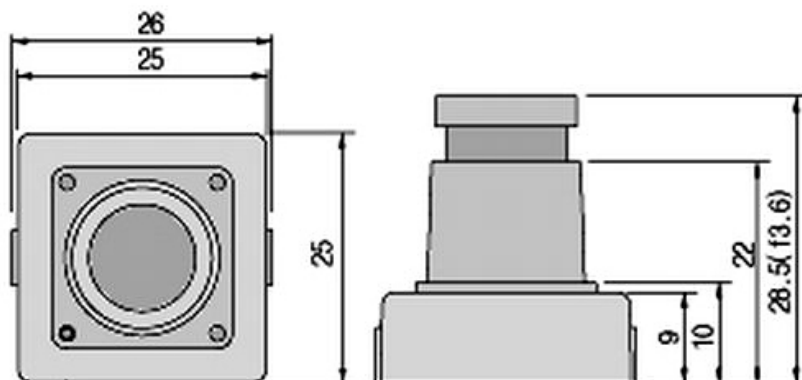

- Матрица 1/3" SONY SUPER HAD CCD II
- Чувствительность 0.2 Люкс
- Разрешение 600 ТВЛ
- Микрообъектив f3.6мм, F2.0
- Питание 12 В (12DC)

Цветная квадратная минивидеокамера VCQ2-F212H предназначена для использования в системах видеонаблюдения. Простота установки, высокая чувствительность, современный дизайн, компактный размер (25 x 25 x 18 мм) позволяют применять видеокамеры практически во всех сферах деятельности: в офисе, магазине, банке, больнице, школе. Видеокамера оснащена встроенным микро объективом со стеклянной оптикой. Выходной видео сигнал формируется в стандарте PAL 50 Гц, что позволяет подключать видеокамеру к любым мониторам, видеодомофонам, цифровым видеорегистраторам, а так же к низкочастотному входу бытового телевизора. Данная модель зарекомендовала себя как надежная, недорогая и простая в установке минивидеокамера.

В стандартном исполнении видеокамеры установлен микро объектив с фокусным расстоянием 3.6 мм и относительным отверстием F2.0

В видеокамере установлена цветная матрица 1/3" CCD II высокого разрешения стандарта PAL с разрешением 600/650 ТВ линий (752 x 582 эффективных пикселей).