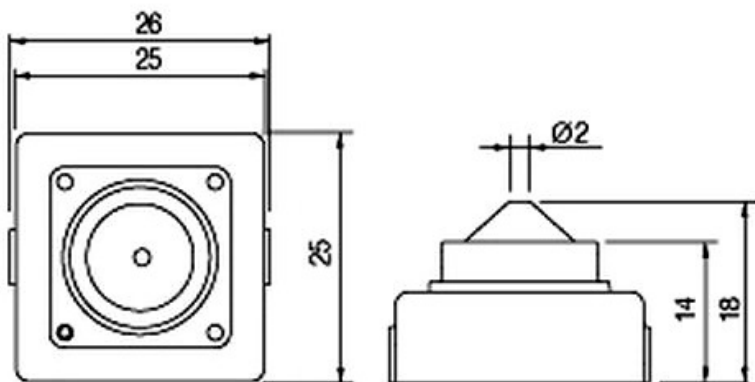

- Матрица 1/3" SONY 960H EXview HAD / Effio-E
- Чувствительность 0.1 Люкс
- Разрешение 700/750 ТВЛ Effio-E
- Питание 12 В (12DC)

Цветная квадратная минивидеокамера VCQ2-P222H-P4 предназначена для использования в системах видеонаблюдения. Простота установки, высокая чувствительность, современный дизайн, компактный размер (25 x 25 x 18 мм) позволяют применять видеокамеры практически во всех сферах деятельности: в офисе, магазине, банке, больнице, школе. Видеокамера оснащена встроенным микро объективом со стеклянной оптикой. Выходной видео сигнал формируется в стандарте PAL 50 Гц, что позволяет подключать видеокамеру к любым мониторам, видеодомофонам, цифровым видеорегистраторам, а так же к низкочастотному входу бытового телевизора. Данная модель зарекомендовала себя как надежная, недорогая и простая в установке минивидеокамера.

В стандартном исполнении видеокамеры установлен микро объектив Р типа с фокусным расстоянием 3.7 мм и относительным отверстием F2.0 Возможные варианты оптики: Плоский объектив 3.4 (100°), 3.7 (90°); усеченный конус 3.7 (90°), 5.0 (60°); полный конус 2.8 (120°).

В видеокамере установлена цветная матрица 1/3" SONY 960H EXview HAD / Effio-Eвысокого разрешения и высокой чувствительности 0.1 Люкс 30IRE, F2.0 стандарта PAL с разрешением 700/750 ТВЛ (752 x 582 эффективных пикселей).