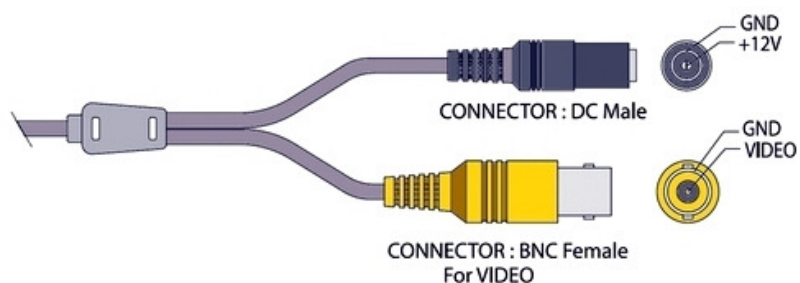

Размеры камеры видеонаблюдения VCQ2-P222H-P4

Схема подключения видеокамеры VCQ2-P222H-P4

Комплектация:

1. Видеокамера
2. Коннектор
3. Паспорт
4. Пульт (опция)