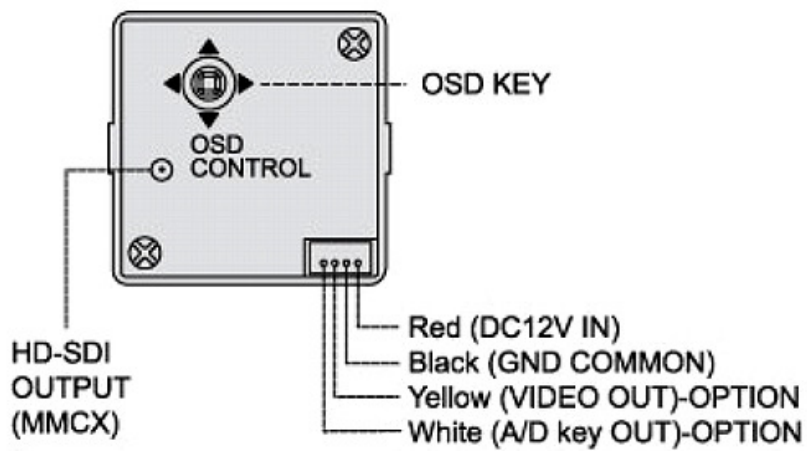

Схема подключения видеокамеры VCQ3-P302DM-P4