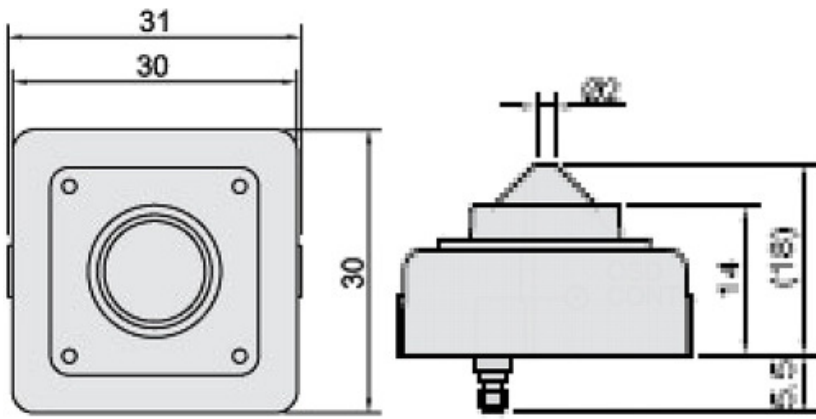

Размеры камеры видеонаблюдения VCQ3-P302DM-P4