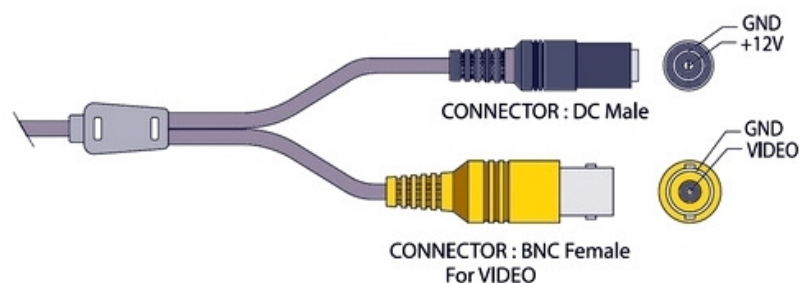

Схема подключения видеокамеры VCS-F250H

Комплектация:

1. Видеокамера
2. Коннектор
3. Паспорт
4. Пульт (опция)