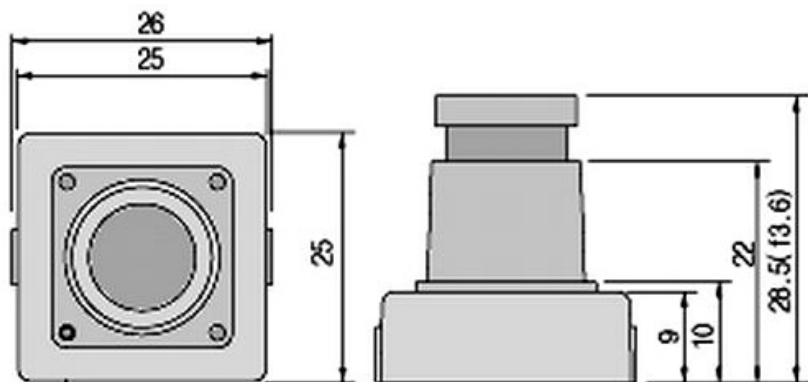

- Матрица Sony 1/3" Super HAD CCD
- Чувствительность 0.05 Люкс
- Разрешение 550 ТВ линий
- Микрообъектив f3.6мм, F2.0
- Питание 12 В (12DC)

Цветная квадратная минивидеокамера VCS-F250H предназначена для использования в системах видеонаблюдения. Простота установки, высокая чувствительность, современный дизайн, компактный размер (25 x 25 x 18 мм) позволяют применять видеокамеры практически во всех сферах деятельности: в офисе, магазине, банке, больнице, школе. Видеокамера оснащена встроенным микро объективом со стеклянной оптикой. Выходной видео сигнал формируется в стандарте PAL 50 Гц, что позволяет подключать видеокамеру к любым мониторам, видеодомофонам, цифровым видеорегистраторам, а так же к низкочастотному входу бытового телевизора. Данная модель зарекомендовала себя как надежная, недорогая и простая в установке минивидеокамера.

В видеокамере установлена цветная матрица 1/3" SONY High Resolution SUPER HAD CCD высокого разрешения и высокой чувствительности стандарта PAL (752 x 582 эффективных пикселей).