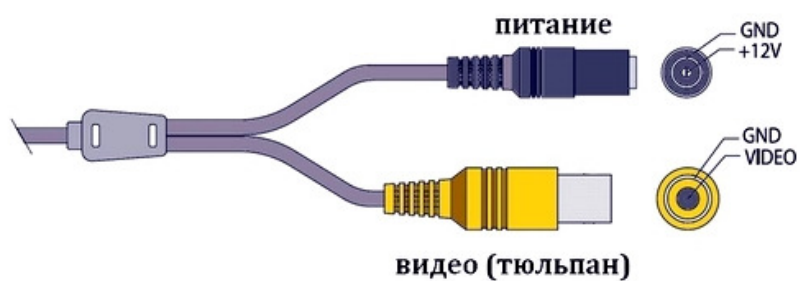

Цветная SFHD видеокамера с технологией цифровой передачи сигнала HD-SDI с инфракрасной подсветкой VD40SFHD2-IR

В этой камере используется новая технология HD-SDI, специально разработанная для профессиональных систем видеонаблюдения высокой четкости FULL HD. Видеокамера обеспечивает разрешение 1920x1080 30 полей в цветном режиме. Изображение с видеокамеры четкое и яркое даже при неблагоприятных условиях освещения. HD CCTV сигнал передается непрерывным цифровым потоком по коаксиальному кабелю. Максимальное расстояние до приемника HD-SDI сигнала составляет 100 метров. В случае необходимости передачи цифрового видеосигнала на большее расстояние возможно применение репитера HD-SDI.

Формат выходного сигнала (PAL/NTSC):

1080P - 30, 25 Гц

720P - 60, 50 Гц

Размеры камеры видеонаблюдения VD40SFHD2-IR

Схема подключения видеокамеры VD40SFHD2-IR
