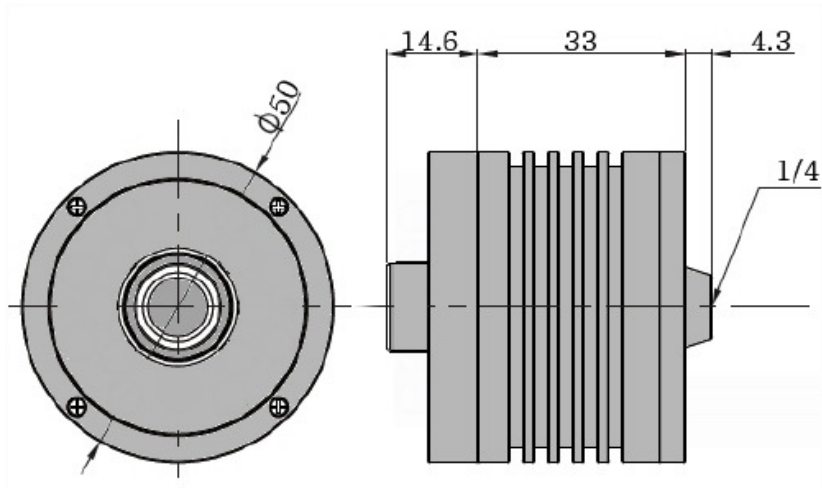

Формат выходного сигнала (PAL/NTSC):

1080P - 30, 25 Гц

720P - 60, 50 Гц

Размеры камеры видеонаблюдения VD40SFHD2-IR

Схема подключения видеокамеры VD40SFHD2-IR
