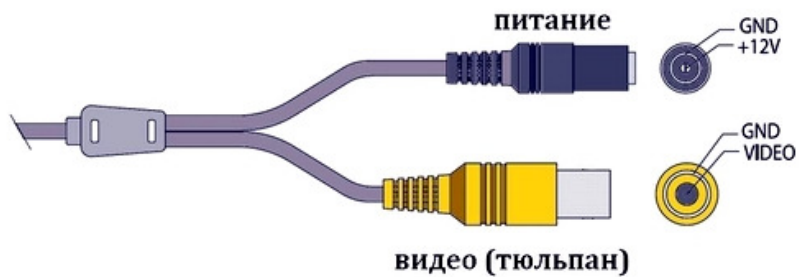

- Матрица Megapixel Panorama
- Чувствительность 1 Люкс
- Разрешение 1,000 ТВлин
- Питание 12 В (12DC)

Цветная купольная видеокамера VD70PA-180 Антивандальное исполнение. Элегантный дизайн. Металлический корпус. Благодаря специальному покрытию, защищающему металлический корпус от царапин, идеальный внешний вид сохранится максимально длительное время.

Размеры камеры видеонаблюдения VD70PA-180

Схема подключения видеокамеры VD70PA-180

Комплектация:

1. Купол
2. Коннектор
3. Паспорт