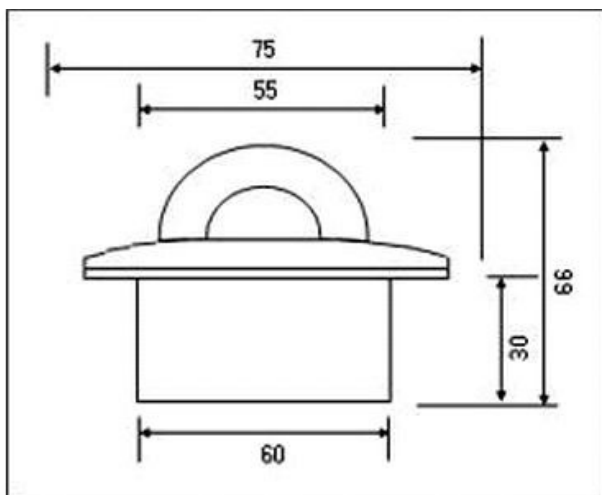

- Матрица Megapixel Panorama
- Чувствительность 1 Люкс
- Разрешение 1,000 ТВлин
- Питание 12 В (12DC)

Цветная купольная видеокамера VD70PA-180 Антивандальное исполнение. Элегантный дизайн. Металлический корпус. Благодаря специальному покрытию, защищающему металлический корпус от царапин, идеальный внешний вид сохранится максимально длительное время.

Размеры камеры видеонаблюдения VD70PA-180

Схема подключения видеокамеры VD70PA-180

Комплектация:

1. Купол
2. Коннектор
3. Паспорт