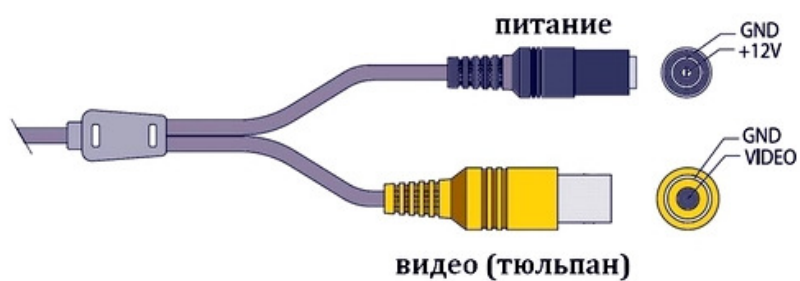

Цветная SFHD видеокамера с технологией цифровой передачи сигнала HD-SDI VD80SFHD2-B40 предназначена для внутренней установки на потолок. Купол выполнен из поликарбонатного стекла.

В этой камере используется новая технология HD-SDI, специально разработанная для профессиональных систем видеонаблюдения высокой четкости FULL HD. Видеокамера обеспечивает разрешение 1920x1080 30 полей в цветном режиме. Изображение с видеокамеры четкое и яркое даже при неблагоприятных условиях освещения. HD CCTV сигнал передается непрерывным цифровым потоком по коаксиальному кабелю. Максимальное расстояние до приемника HD-SDI сигнала составляет 100 метров. В случае необходимости передачи цифрового видеосигнала на большее расстояние возможно применение репитера HD-SDI.

Формат выходного сигнала (PAL/NTSC):

1080P - 30, 25 Гц

720P - 60, 50 Гц

Размеры камеры видеонаблюдения VD80SFHD2-B40

Схема подключения видеокамеры VD80SFHD2-B40

Комплектация:

1. Купол
2. Коннектор
3. Паспорт