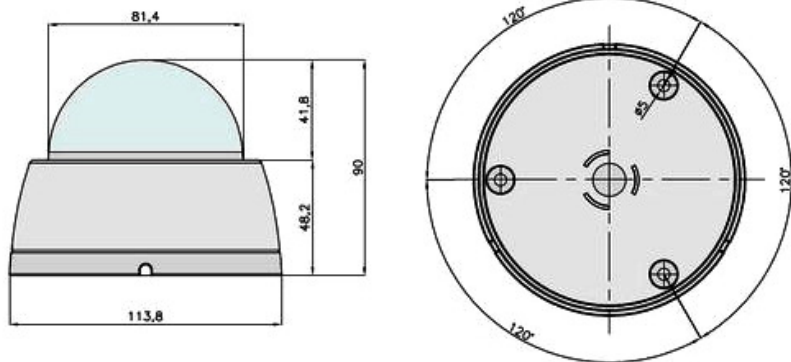

Цветная SFHD видеокамера с технологией цифровой передачи сигнала HD-SDI VD80SFHD2-B40 предназначена для внутренней установки на потолок. Купол выполнен из поликарбонатного стекла.

В этой камере используется новая технология HD-SDI, специально разработанная для профессиональных систем видеонаблюдения высокой четкости FULL HD. Видеокамера обеспечивает разрешение 1920x1080 30 полей в цветном режиме. Изображение с видеокамеры четкое и яркое даже при неблагоприятных условиях освещения. HD CCTV сигнал передается непрерывным цифровым потоком по коаксиальному кабелю. Максимальное расстояние до приемника HD-SDI сигнала составляет 100 метров. В случае необходимости передачи цифрового видеосигнала на большее расстояние возможно применение репитера HD-SDI.

Формат выходного сигнала (PAL/NTSC):

1080P - 30, 25 Гц

720P - 60, 50 Гц

Размеры камеры видеонаблюдения VD80SFHD2-B40

Схема подключения видеокамеры VD80SFHD2-B40

Комплектация:

1. Купол
2. Коннектор
3. Паспорт