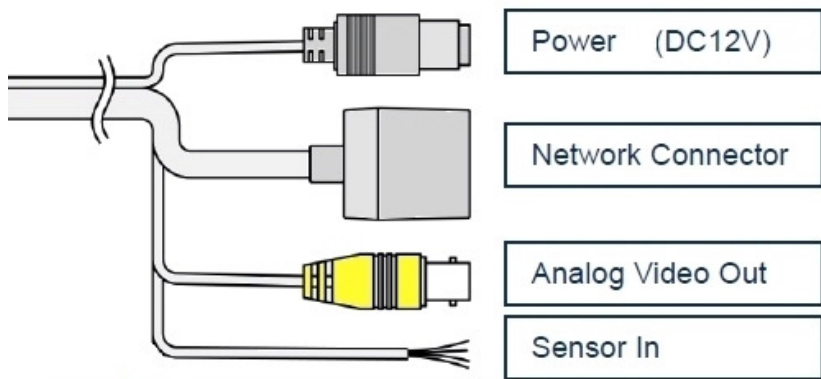

- Матрица 1/3" Sony Ex-view HAD
- Чувствительность 0.1 люкс / 0.0001 люкс(Sens-up x512)
- Разрешение 720 рх по горизонтали
- ONVIF
- Питание 12 В (12DC)

Цветная IP видеокамера VDA110EH1 предназначена для внутренней установки на потолок. Купол выполнен из поликарбонатного стекла.

Размеры камеры видеонаблюдения VDA110EH

Схема подключения видеокамеры VDA110EH

Комплектация:

1. Купол
2. Коннектор
3. Паспорт