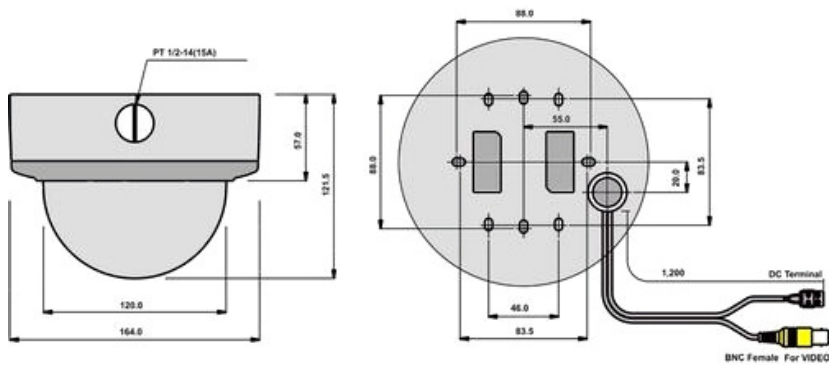

- Матрица 1/3" Sony Ex-view HAD
- Чувствительность 0.1 люкс / 0.0001 люкс(Sens-up x512)
- Разрешение 720 рх по горизонтали
- ONVIF
- Питание 12 В (12DC)

Цветная IP видеокамера VDA110EH1 предназначена для внутренней установки на потолок. Купол выполнен из поликарбонатного стекла.

Размеры камеры видеонаблюдения VDA110EH

Схема подключения видеокамеры VDA110EH

Комплектация:

1. Купол
2. Коннектор
3. Паспорт