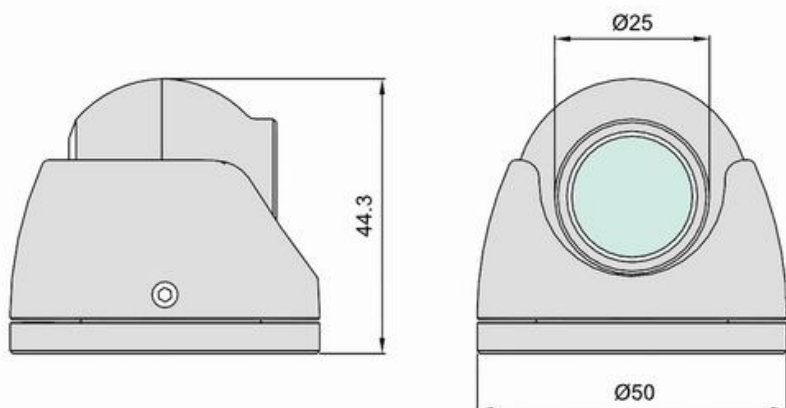

- Матрица 1/3" Super Hi-Res CCD
- Чувствительность 0.1 Люкс
- Разрешение 650/700 ТВлин
- Питание 12 В (12DC)

Цветная купольная видеокамера VDA30PN применяется для видеонаблюдения внутри помещений с нормальной и повышенной влажностью. Благодаря прочному металлическому корпусу и малым размерам обладает высокой степенью вандализации.

В видеокамере установлена цветная CCD матрица 1/3" Super Hi-Res CCD высокого разрешения и высокой чувствительности стандарта PAL с разрешением 650/700 ТВ линий.

Размеры камеры видеонаблюдения VDA30PN

ООО «КОМПАНИЯ «ЦЕНТРВИДЕОСЕРВИС» www.cvs.ru (499) 255 6664