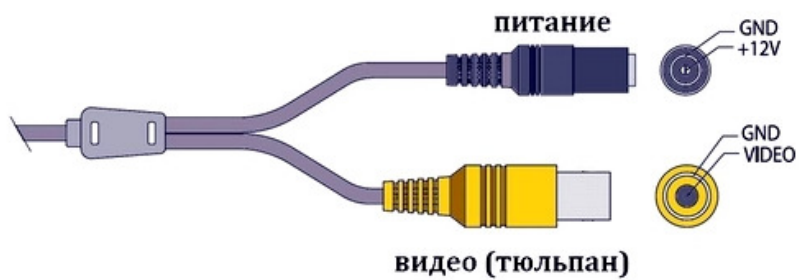

- Матрица 1/3" Super Hi-Res CCD
- Чувствительность 0.1 Люкс
- Разрешение 650/700 ТВлин
- Питание 12 В (12DC)

Цветная купольная видеокамера VDA30PN применяется для видеонаблюдения внутри помещений с нормальной и повышенной влажностью. Благодаря прочному металлическому корпусу и малым размерам обладает высокой степенью вандализации.

В видеокамере установлена цветная CCD матрица 1/3" Super Hi-Res CCD высокого разрешения и высокой чувствительности стандарта PAL с разрешением 650/700 ТВ линий.

Размеры камеры видеонаблюдения VDA30PN

ООО «КОМПАНИЯ «ЦЕНТРВИДЕОСЕРВИС» www.cvs.ru (499) 255 6664