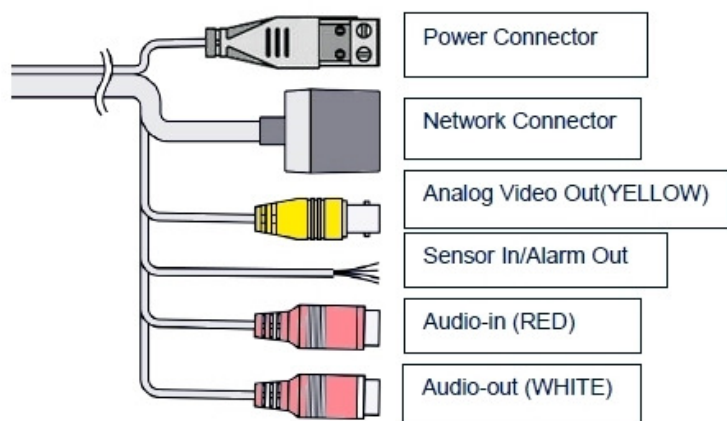

- Матрица 2.1 MP 1/3" progressive scan CMOS
- Чувствительность 1.0 люкс
- Разрешение 1920 px по горизонтали
- ONVIF
- Питание 12 В (12DC)

Цветная IP видеокамера VDA80SM2TI

В стандартном исполнении видеокамеры установлен 'Megapixel board lens' объектив с фокусным расстоянием 4 мм

Матрица 1/3" 2.1MP Progressive CCD CMOS

Размеры камеры видеонаблюдения VDA80SM2TI

Схема подключения видеокамеры VDA80SM2TI