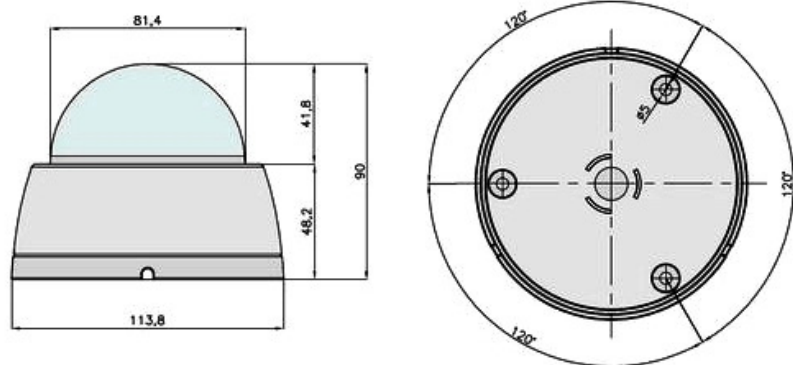

- Матрица 2.1 MP 1/3" progressive scan CMOS
- Чувствительность 1.0 люкс
- Разрешение 1920 px по горизонтали
- ONVIF
- Питание 12 В (12DC)

Цветная IP видеокамера VDA80SM2TI

В стандартном исполнении видеокамеры установлен 'Megapixel board lens' объектив с фокусным расстоянием 4 мм

Матрица 1/3" 2.1MP Progressive CCD CMOS

Размеры камеры видеонаблюдения VDA80SM2TI

Схема подключения видеокамеры VDA80SM2TI