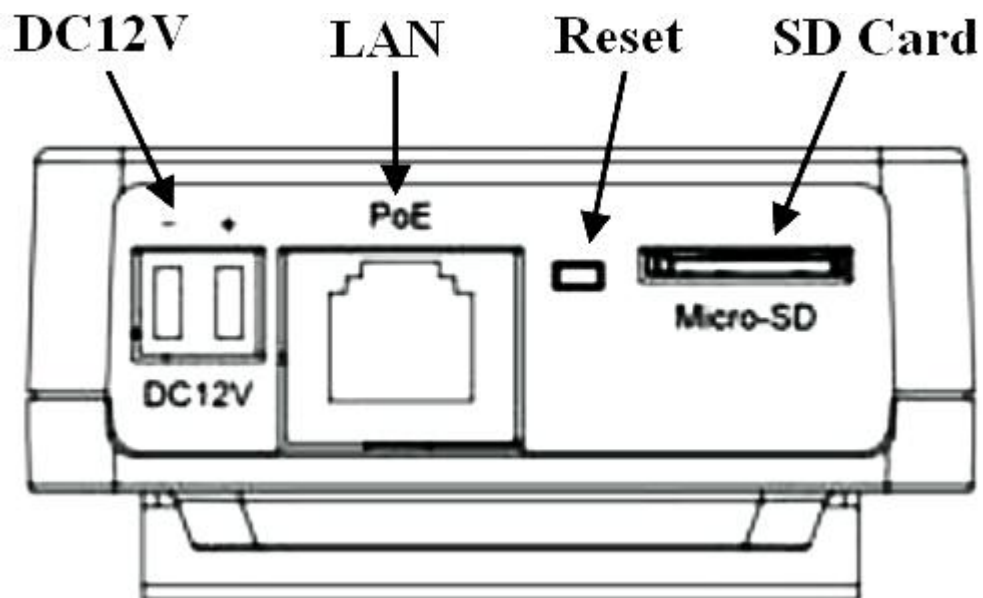

Параметры видеочамеры VHI(VH20M2I-P37)

Матрица (CCD)	1/2.8" Sony 2MP CMOS
Чувствительность	1 Люкс
Разрешение	1920x1080 Px
Оптика	Мегапиксельный объектив 3.7 мм
Частота кадров	H.264/M-JPEG, 30к/сек (1920x1080), 2.1 MP
Отношение сигнал / шум	Более 50 дБ
Видекодек	H.264 baseline profile, Motion JPEG
Видеопоток	Support multi stream with H.264, MJPEG
Установки изображения	Day & Night
Аудио	Two-way, full duplex, G.711, 8KHZ, 64Kbps
Безопасность	Password protection
Поддерживаемые	HTTP, HTTPS, FTP, SMTP, UPnP, DNS, DynDNS,
Тревожные триггеры	Детектор движения
Тревожные события	Загрузка картинки по FTP, e-mail
Запись	Карта памяти SD/SDHC (по триггеру)
Обновление прошивки	Удаленное обновление по сети

Размеры камеры видеонаблюдения VHI(VH20M2I-P37)

Схема подключения видеокамеры VHI(VH20M2I-P37)