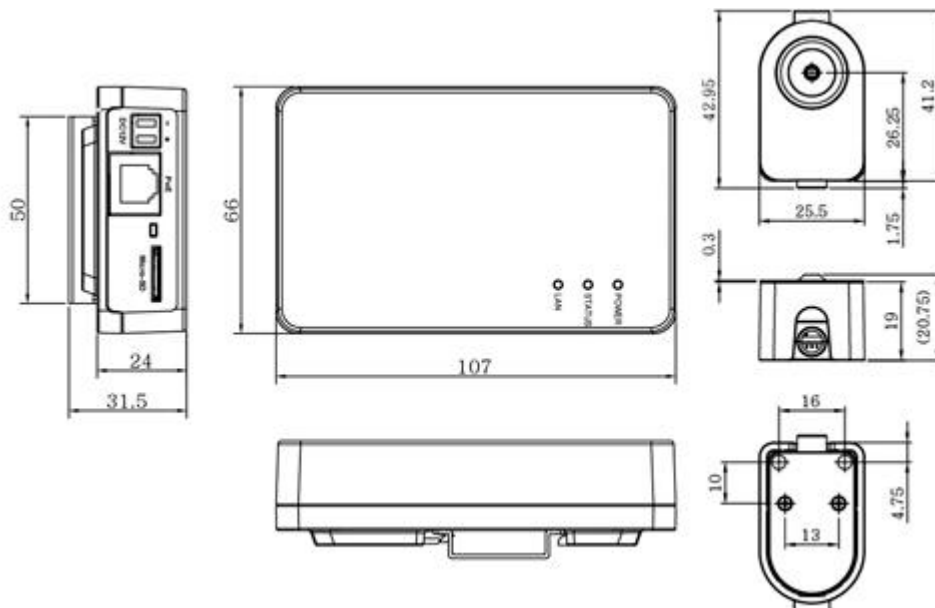

IP видеочамера VHI(VH20M2I-P37)

IP видеочамера
VHI(VH20M2I-P37)

предназначена для
использования в
системах охранного
телевидения (CCTV).
Простота установки,
высокая
чувствительность,
современный дизайн,
компактный размер
(19 x 25 x 42 мм)
позволяют применять
видеочамеры

В этой камере используется матрица 1/2.8" 2 Mega pixel 1/3" Aptina CMOS, специально разработанная для профессиональных систем видеонаблюдения высокой четкости FULL HD. Видеочамера обеспечивает разрешение 1920x1080 30 полей в цветном режиме. Изображение с видеочамеры четкое и ясное даже при неблагоприятных условиях освещения.

Параметры видеочамеры VHI(VH20M2I-P37)

Матрица (CCD)	1/2.8" Sony 2MP CMOS
Чувствительность	1 Люкс
Разрешение	1920x1080 Px
Оптика	Мегапиксельный объектив 3.7 мм
Частота кадров	H.264/M-JPEG, 30к/сек (1920x1080), 2.1 MP
Отношение сигнал / шум	Более 50 дБ
Видекодек	H.264 baseline profile, Motion JPEG
Видеопоток	Support multi stream with H.264, MJPEG
Установки изображения	Day & Night
Аудио	Two-way, full duplex, G.711, 8KHZ, 64Kbps
Безопасность	Password protection
Поддерживаемые	HTTP, HTTPS, FTP, SMTP, UPnP, DNS, DynDNS,
Тревожные триггеры	Детектор движения
Тревожные события	Загрузка картинки по FTP, e-mail
Запись	Карта памяти SD/SDHC (по триггеру)
Обновление прошивки	Удаленное обновление по сети

Размеры камеры видеонаблюдения VHI(VH20M2I-P37)

Схема подключения видеокамеры VHI(VH20M2I-P37)