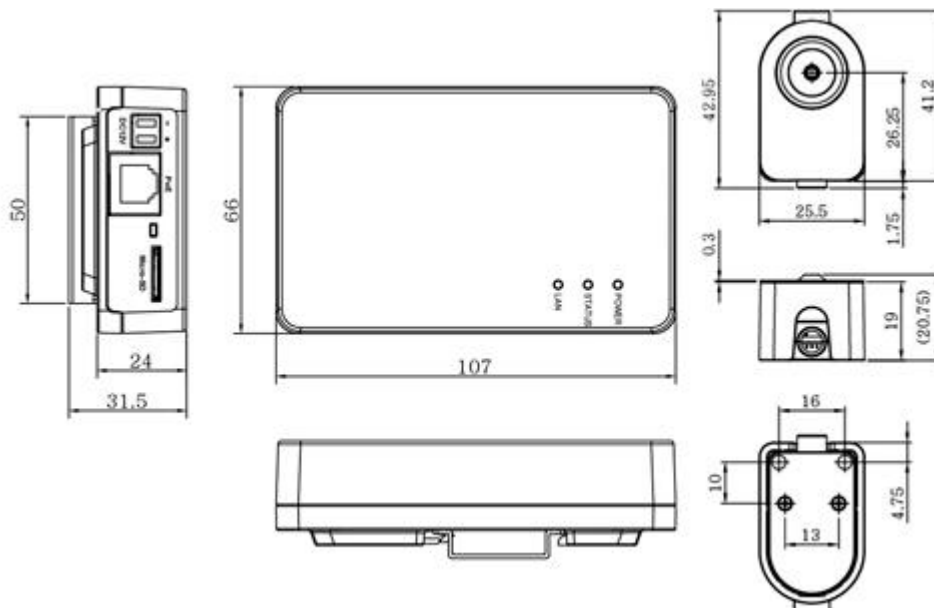

IP видеочамера VHI-21

IP видеочамера VHI-21 предназначена для использования в системах охранного телевидения (CCTV). Простота установки, высокая чувствительность, современный дизайн, компактный размер (19 x 25 x 42 мм) позволяют применять видеочамеры практически во всех сферах деятельности: в офисе, магазине, банке, больнице, школе. Видеочамера оснащена встроенным микрообъективом со стеклянной оптикой. Данная модель зарекомендовала себя как надежная и простая в установке мини видеочамера. В этой камере используется матрица 1/2.8" 2 Mega pixel 1/3" Aptina CMOS, специально разработанная для профессиональных систем видеонаблюдения высокой четкости FULL HD. Видеочамера обеспечивает разрешение 1920x1080 30 полей в цветном режиме. Изображение с видеочамеры четкое и ясное даже при неблагоприятных условиях освещения.

Параметры видеочамеры VHI-21

Матрица (CCD)	1/2.8" Sony 2MP CMOS
Чувствительность	1 Люкс
Разрешение	1920x1080 Px
Оптика	f=2.1мм/F2.0 Wide angle Megapixel Lens (108°)
Частота кадров	H.264/M-JPEG, 30к/сек (1920x1080), 2.1 MP
Отношение сигнал / шум	Более 50 дБ
Видеокодек	H.264 baseline profile, Motion JPEG
Видеопоток	Support multi stream with H.264, MJPEG
Установки изображения	Day & Night
Аудио	Two-way, full duplex, G.711, 8KHZ, 64Kbps
Безопасность	Password protection
Поддерживаемые	HTTP, HTTPS, FTP, SMTP, UPnP, DNS, DynDNS,
Тревожные триггеры	Детектор движения
Тревожные события	Загрузка картинки по FTP, e-mail
Запись	Карта памяти SD/SDHC (по триггеру или постоянно)
Обновление прошивки	Удаленное обновление по сети

Размеры камеры видеонаблюдения VHI-21

Схема подключения видеокмеры VHI-21