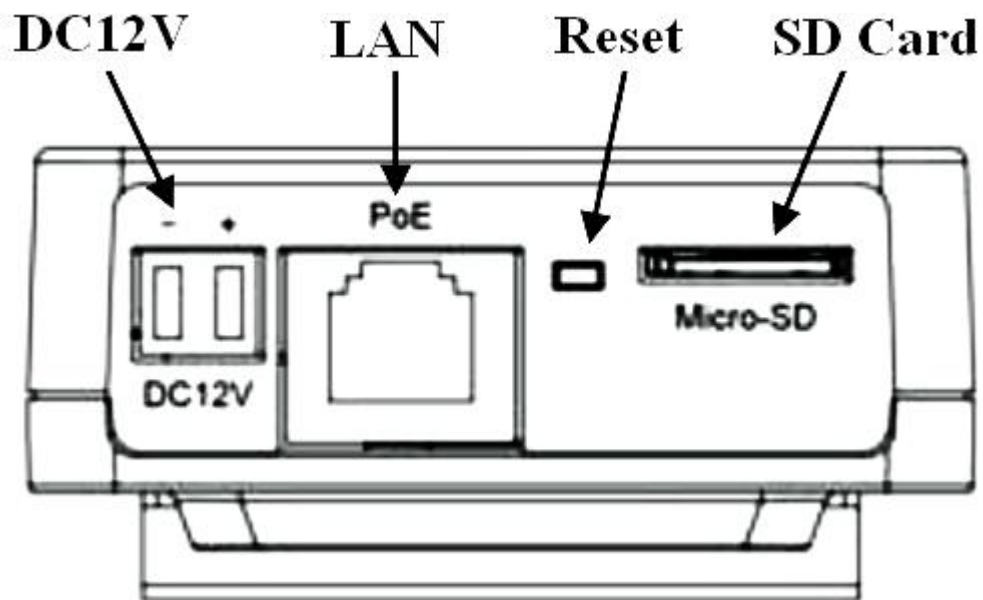

IP видеочамера VHI-21

IP видеочамера VHI-21 предназначена для использования в системах охранного телевидения (CCTV). Простота установки, высокая чувствительность, современный дизайн, компактный размер (19 x 25 x 42 мм) позволяют применять видеочамеры практически во всех сферах деятельности: в офисе, магазине, банке, больнице, школе. Видеочамера оснащена встроенным микрообъективом со стеклянной оптикой. Данная модель зарекомендовала себя как надежная и простая в установке мини видеочамера. В этой камере используется матрица 1/2.8" 2 Mega pixel 1/3" Aptina CMOS, специально разработанная для профессиональных систем видеонаблюдения высокой четкости FULL HD. Видеочамера обеспечивает разрешение 1920x1080 30 полей в цветном режиме. Изображение с видеочамеры четкое и ясное даже при неблагоприятных условиях освещения.

Параметры видеочамеры VHI-21

Матрица (CCD)	1/2.8" Sony 2MP CMOS
Чувствительность	1 Люкс
Разрешение	1920x1080 Px
Оптика	f=2.1мм/F2.0 Wide angle Megapixel Lens (108°)
Частота кадров	H.264/M-JPEG, 30к/сек (1920x1080), 2.1 MP
Отношение сигнал / шум	Более 50 дБ
Видеокодек	H.264 baseline profile, Motion JPEG
Видеопоток	Support multi stream with H.264, MJPEG
Установки изображения	Day & Night
Аудио	Two-way, full duplex, G.711, 8KHZ, 64Kbps
Безопасность	Password protection
Поддерживаемые	HTTP, HTTPS, FTP, SMTP, UPnP, DNS, DynDNS,
Тревожные триггеры	Детектор движения
Тревожные события	Загрузка картинки по FTP, e-mail
Запись	Карта памяти SD/SDHC (по триггеру или постоянно)
Обновление прошивки	Удаленное обновление по сети

Размеры камеры видеонаблюдения VHI-21

Схема подключения видеокмеры VHI-21