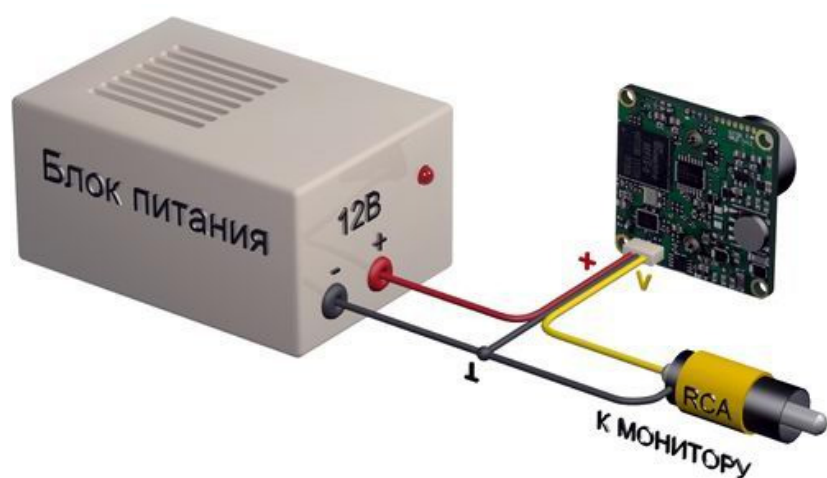

Схема подключения видеокамеры VM32BH-P37C

Комплектация:

1. Модуль

2. Коннектор

3. Паспорт