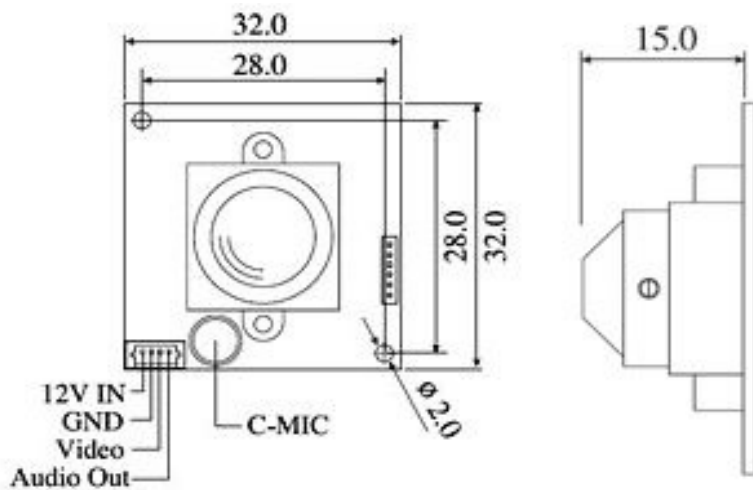

- Матрица Sharp 1/3"
- Чувствительность 0.008 Люкс
- Разрешение 600 ТВЛ
- Размеры модуля 32 x 32 мм
- Встроенная защита от смены полярности питающего напряжения
- Питание 12 В (12DC)

Чёрно-белая модульная минивидеокамера VM32BH-P37C предназначена для использования в системах видеонаблюдения (CCTV). Так же модуль возможно подключить к любому телевизору через композитный вход видеосигнала (AV input). Как опция возможно наличие аудиоканала. Модульные (бескорпусные) минивидеокамеры предназначены для установки во внешний корпус (например, дверная станция видеодомофона, гермокожух) или в местах, где камера защищена от внешних воздействий внутри помещений. Достоинства: низкая цена, композитный видеовыход, большой выбор оптики, встроенная защита от переполюсовки.

В стандартном исполнении видеокамеры установлен микро объектив С типа с фокусным расстоянием 3.7 мм и относительным отверстием F2.0 Возможные варианты оптики: Плоский объектив 3.4 (100°), 3.7 (90°); полный конус 3.7 (90°), 5.0 (60°); полный конус 2.8 (120°).

В видеокамере установлена черно-белая ПЗС матрица 1/3" SHARP высокого разрешения и стандартной чувствительностью CCD RJ2364AAOAB CCIR. Разрешение 600 ТВ линий (752 x 582 эффективных пикселей).