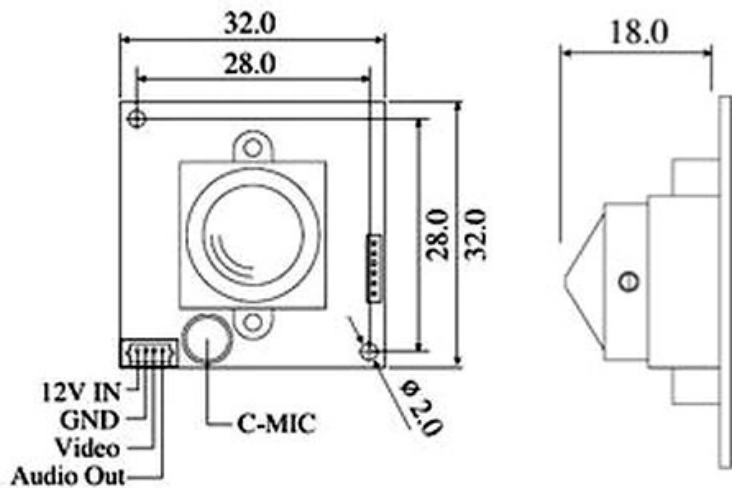

### Чёрно-белая модульная минивидеокамера

Матрица (CCD)	Sharp 1/3"
Чувствительность	<b>0.008 Люкс</b>
Разрешение	<b>600 ТВЛ</b>
Количество эффективных пикселей	PAL : 752(H)X582(V)
Отношение сигнал / шум	Более 50 дБ (AGC Off)
Синхронизация	Внутренняя
Система сканирования	2:1 Interlaced
Выходной сигнал видеокамеры	1.0 В Композитный сигнал (75 Ом)
Компенсация заднего света	Автомат.
Скорость затвора видеокамеры	CCIR : 1/50 ~ 1/100,000 сек
Гамма - коррекция	$\gamma=0.45$
APU (AGC)	4 дБ ~ 30 дБ
Ореол от ярких участков изображения (Smear Effect)	0.0005%
Оптика	Микрообъектив полный конус 3.7 мм (90°)
Размеры	32 x 32 мм
Питание видеокамеры	12 В (12DC)
Потребляемый ток	100 мА
Рабочая температура	-10°С ~ +50°С

- Матрица Sharp 1/3"
- Чувствительность 0.008 Люкс
- Разрешение 600 ТВЛ
- Размеры модуля 32 x 32 мм
- Встроенная защита от смены полярности питающего напряжения
- Питание 12 В (12DC)

Чёрно-белая модульная минивидеокамера VM32BH-P37P предназначена для использования в системах видеонаблюдения (ССТV). Так же модуль возможно подключить к любому телевизору через композитный вход видеосигнала (AV input). Как опция возможно наличие аудиоканала. Модульные (бескорпусные) минивидеокамеры предназначены для установки во внешний корпус (например, дверная станция видеодомофона, гермокожух) или в местах, где камера защищена от внешних воздействий внутри помещений. Достоинства: низкая цена, композитный видеовыход, большой выбор оптики, встроенная защита от переплюсовки.

В стандартном исполнении видеокамеры установлен микро объектив Р типа с фокусным расстоянием 3.7 мм и относительным отверстием F2.0. Возможные варианты оптики: Плоский объектив 3.4 (100°), 3.7 (90°); усеченный конус 3.7 (90°), 5.0 (60°); полный конус 2.8 (120°).

В видеокамере установлена черно-белая ПЗС матрица 1/3" SHARP высокого разрешения и стандартной чувствительностью CCD RJ2364AAOAB CCIR. Разрешение 600 ТВ линий (752 x 582 эффективных пикселей).