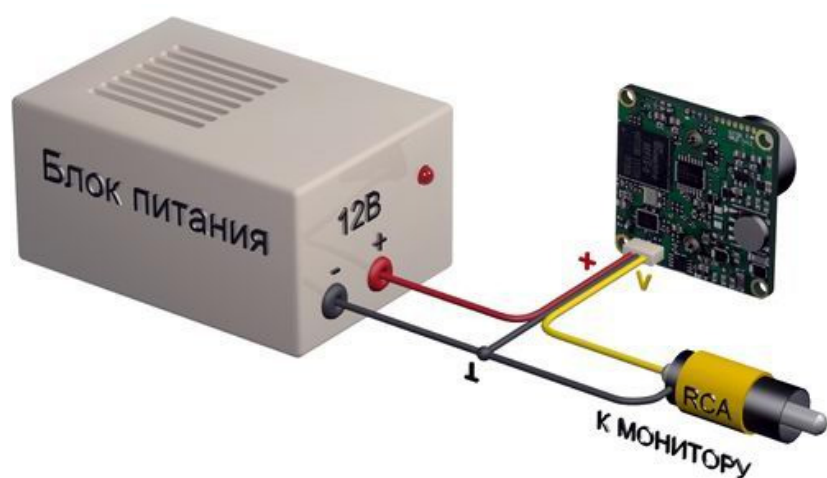

Схема подключения видеокамеры VM32BH-P37P

Комплектация:

1. Модуль

2. Коннектор

3. Паспорт