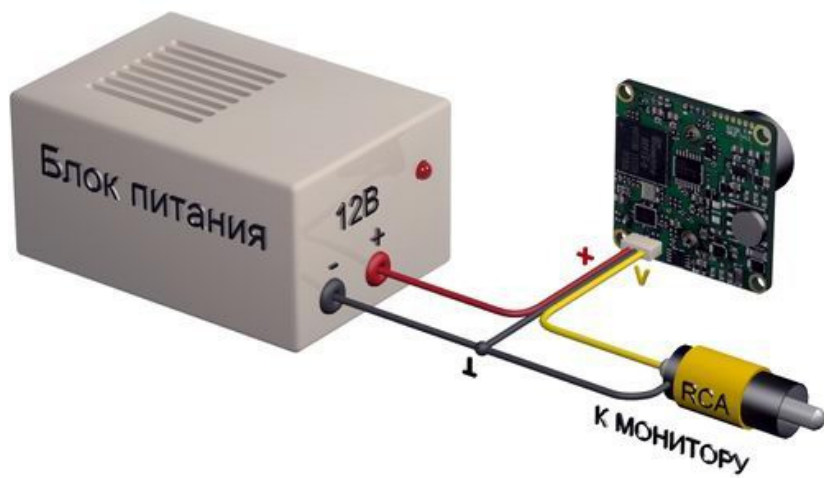

ООО «КОМПАНИЯ «ЦЕНТРВИДЕОСЕРВИС»

ПАСПОРТ ВИДЕОКАМЕРЫ **VM32BSHR-P37C**

Чёрно-белая модульная минивидеокамера

Матрица (CCD)	Sony 1/3"
Чувствительность	0.008 Люкс
Разрешение	600 ТВЛ
Синхронизация	Внутренняя
Система сканирования	2:1 Interlaced
Выходной сигнал видеокамеры	1.0 В Композитный сигнал (75 Ом)
Компенсация заднего света	Автомат.
Скорость затвора видеокамеры	CCIR : 1/50 ~ 1/100,000 сек
Гамма - коррекция	r=0.45
APU (AGC)	4 дБ - 30 дБ
Ореол от ярких участков изображения (Smear Effect)	0.0005%
Размеры	32 x 32 мм
Питание видеокамеры	12 В (12DC)
Потребляемый ток	100 мА
Рабочая температура	-10°С ~ +50°С

- Матрица Sony 1/3"
- Чувствительность 0.008 Люкс
- Разрешение 600 ТВЛ
- Размеры модуля 32 x 32 мм
- Встроенная защита от смены полярности питающего напряжения
- Питание 12 В (12DC)

Чёрно-белая модульная минивидеокамера VM32BSHR-P37C предназначена для использования в системах видеонаблюдения (ССТV). Так же модуль возможно подключить к любому телевизору через композитный вход видеосигнала (AV input). Как опция возможно наличие аудиоканала. Модульные (бескорпусные) минивидеокамеры предназначены для установки во внешний корпус (например, дверная станция видеодомофона, гермокожух) или в местах, где камера защищена от внешних воздействий внутри помещений. Достоинства: низкая цена, композитный видеовыход, большой выбор оптики, встроенная защита от переплюсовки.

В видеокамере установлена черно-белая ПЗС матрица 1/3" SONY высокого разрешения и стандартной чувствительности CCD ICX409AL CCIR с разрешением 600 ТВ линий (752 x 582 эффективных пикселей).

Размеры камеры видеонаблюдения VM32BSHR-P37C

Схема подключения видеокамеры VM32BSHR-P37C

Комплектация:

1. Модуль

2. Коннектор

3. Паспорт