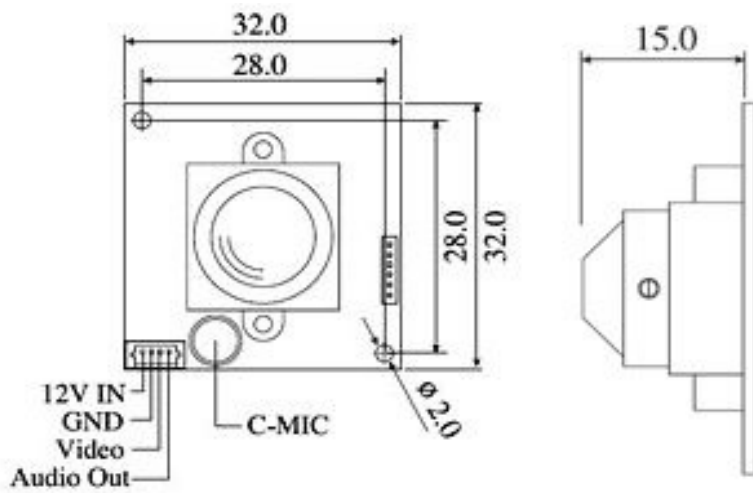

- Матрица Sony 1/3"
- Чувствительность 0.008 Люкс
- Разрешение 600 ТВЛ
- Размеры модуля 32 x 32 мм
- Встроенная защита от смены полярности питающего напряжения
- Питание 12 В (12DC)

Чёрно-белая модульная минивидеокамера VM32BSHR-P37C предназначена для использования в системах видеонаблюдения (ССТV). Так же модуль возможно подключить к любому телевизору через композитный вход видеосигнала (AV input). Как опция возможно наличие аудиоканала. Модульные (бескорпусные) минивидеокамеры предназначены для установки во внешний корпус (например, дверная станция видеодомофона, гермокожух) или в местах, где камера защищена от внешних воздействий внутри помещений. Достоинства: низкая цена, композитный видеовыход, большой выбор оптики, встроенная защита от переплюсовки.

В стандартном исполнении видеокамеры установлен микро объектив С типа с фокусным расстоянием 3.7 мм и относительным отверстием F2.0 Возможные варианты оптики: Плоский объектив 3.4 (100°), 3.7 (90°); полный конус 3.7 (90°), 5.0 (60°); полный конус 2.8 (120°).

В видеокамере установлена черно-белая ПЗС матрица 1/3" SONY высокого разрешения и стандартной чувствительности CCD ICX409AL CCIR с разрешением 600 ТВ линий (752 x 582 эффективных пикселей).

Размеры камеры видеонаблюдения VM32BSHR-P37C