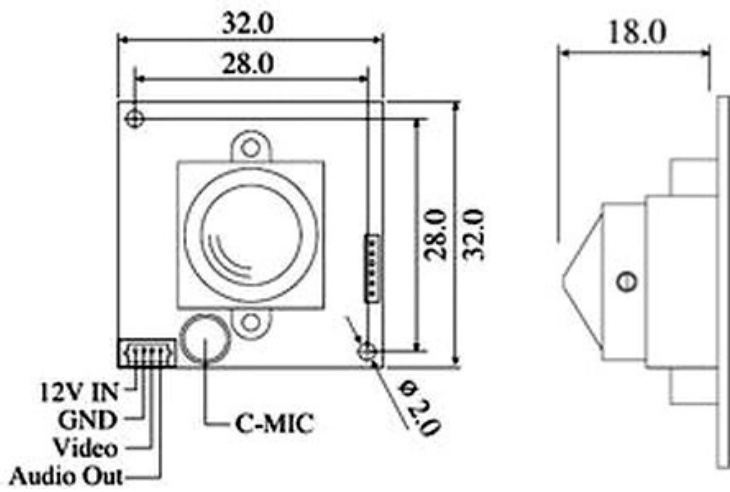

- Матрица Sony 1/3"
- Чувствительность 0.001 Люкс
- Разрешение 600 ТВЛ
- Размеры модуля 32 x 32 мм
- Встроенная защита от смены полярности питающего напряжения
- Питание 12 В (12DC)

Чёрно-белая модульная минивидеокамера VM32BSHRX-P37P предназначена для использования в системах видеонаблюдения (ССТV). Так же модуль возможно подключить к любому телевизору через композитный вход видеосигнала (AV input). Как опция возможно наличие аудиоканала. Модульные (бескорпусные) минивидеокамеры предназначены для установки во внешний корпус (например, дверная станция видеодомофона, гермокожух) или в местах, где камера защищена от внешних воздействий внутри помещений. Достоинства: низкая цена, композитный видеовыход, большой выбор оптики, встроенная защита от переплюсовки.

В стандартном исполнении видеокамеры установлен микро объектив Р типа с фокусным расстоянием 3.7 мм и относительным отверстием F2.0 Возможные варианты оптики: Плоский объектив 3.4 (100°), 3.7 (90°); усеченный конус 3.7 (90°), 5.0 (60°); полный конус 2.8 (120°).

В видеокамере установлена черно-белая ПЗС матрица 1/3" SONY CCD высокого разрешения и высокой чувствительности ICX259AL CCIR с разрешением 600 ТВ линий (752(H)X582(V) эффективных пикселей).