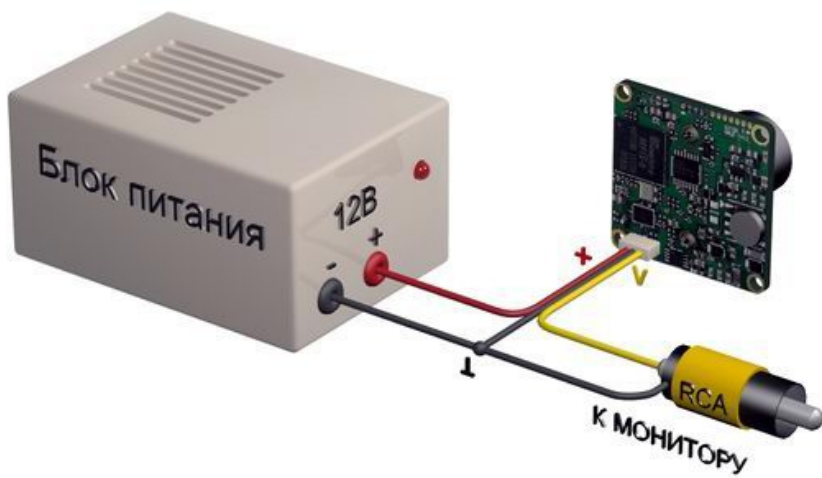

Схема подключения видеокамеры VM32BSHRX-P37P

Комплектация:

1. Модуль

2. Коннектор

3. Паспорт