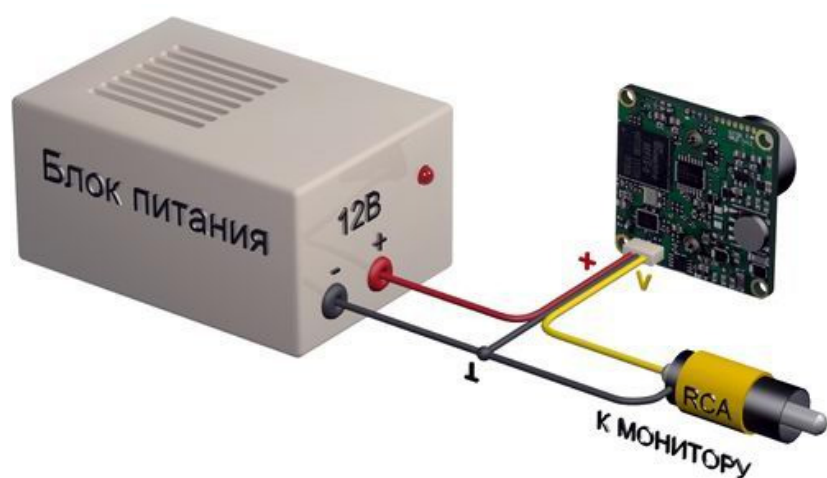

ООО «КОМПАНИЯ «ЦЕНТРВИДЕОСЕРВИС»

ПАСПОРТ ВИДЕОКАМЕРЫ **VM32BSX-B36**

Чёрно-белая модульная минивидеокамера

Матрица (CCD)	Sony 1/3"
Чувствительность	0.001 Люкс
Разрешение	420 ТВЛ
Синхронизация	Внутренняя
Система сканирования	2:1 Interlaced
Выходной сигнал видеокамеры	1.0 В Композитный сигнал (75 Ом)
Компенсация заднего света	Автомат.
Скорость затвора видеокамеры	CCIR : 1/50 - 1/100,000 сек
Гамма - коррекция	$\gamma=0.45$
APU (AGC)	4 дБ - 30 дБ
Ореол от ярких участков изображения (Smear Effect)	0.0005%
Оптика	Микрообъектив f3.6мм, F2.0 (72° по горизонтали для матрицы 1/3')
Размеры	32 x 32 мм
Питание видеокамеры	12 В (12DC)
Потребляемый ток	100 мА
Рабочая температура	-10°С - +50°С

Чёрно-белая модульная минивидеокамера VM32BSX-B36 предназначена для использования в системах видеонаблюдения (CCTV). Так же модуль возможно подключить к любому телевизору через композитный вход видеосигнала (AV input). Как опция возможно наличие аудиоканала. Модульные (бескорпусные) минивидеокамеры предназначены для установки во внешний корпус (например, дверная станция видеодомофона, гермокожух) или в местах, где камера защищена от внешних воздействий внутри помещений. Достоинства: низкая цена, композитный видеовыход, большой выбор оптики, встроенная защита от переполюсовки.

В видеокамере установлена черно-белая ПЗС матрица 1/3" SONY CCD стандартного разрешения и высокой чувствительности ICX255AL CCIR с разрешением 420 ТВ линий (500 x 582 эффективных пикселей).

Размеры камеры видеонаблюдения VM32BSX-B36

Схема подключения видеокамеры VM32BSX-B36

Комплектация:

1. Модуль

2. Коннектор

3. Паспорт