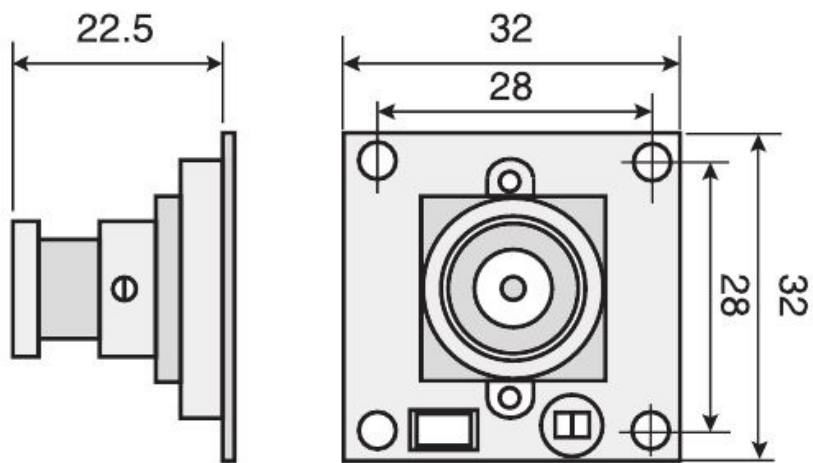

- Матрица Sony 1/3"
- Чувствительность 0.001 Люкс
- Разрешение 420 ТВЛ
- Размеры модуля 32 x 32 мм
- Встроенная защита от смены полярности питающего напряжения
- Микрообъектив f3.6мм, F2.0
- Питание 12 В (12DC)

Чёрно-белая модульная минивидеокамера VM32BSX-B36 предназначена для использования в системах видеонаблюдения (CCTV). Так же модуль возможно подключить к любому телевизору через композитный вход видеосигнала (AV input). Как опция возможно наличие аудиоканала. Модульные (бескорпусные) минивидеокамеры предназначены для установки во внешний корпус (например, дверная станция видеодомофона, гермокожух) или в местах, где камера защищена от внешних воздействий внутри помещений. Достоинства: низкая цена, композитный видеовыход, большой выбор оптики, встроенная защита от переполюсовки.

В стандартном исполнении видеокамеры установлен микро объектив 364200K с фокусным расстоянием 3.6 мм и относительным отверстием F2.0. Возможные варианты оптики: 2.5mm, 2.9mm, 4.3mm, 6mm, 8mm, 12mm, 16mm

В видеокамере установлена черно-белая ПЗС матрица 1/3" SONY CCD стандартного разрешения и высокой чувствительности ICX255AL CCIR с разрешением 420 ТВ линий (500 x 582 эффективных пикселей).

Размеры камеры видеонаблюдения VM32BSX-B36