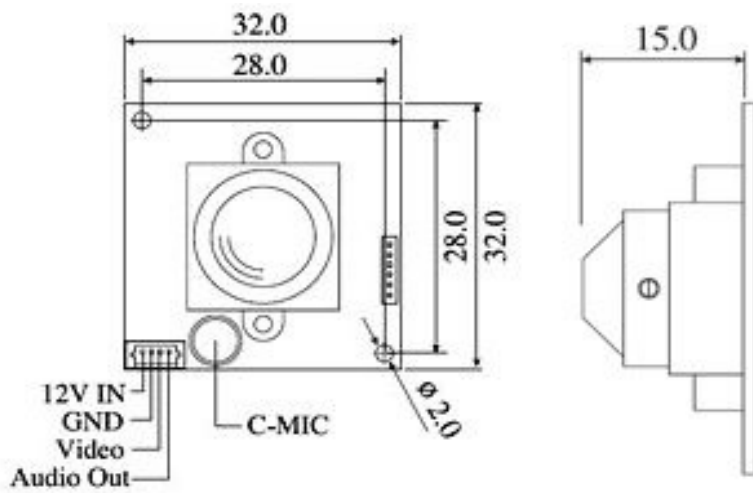

- Матрица Sony 1/3"
- Чувствительность 0.001 Люкс
- Разрешение 420 ТВЛ
- Размеры модуля 32 x 32 мм
- Встроенная защита от смены полярности питающего напряжения
- Питание 12 В (12DC)

Чёрно-белая модульная минивидеокамера VM32BSX-P37C предназначена для использования в системах видеонаблюдения (ССТV). Так же модуль возможно подключить к любому телевизору через композитный вход видеосигнала (AV input). Как опция возможно наличие аудиоканала. Модульные (бескорпусные) минивидеокамеры предназначены для установки во внешний корпус (например, дверная станция видеодомофона, гермокожух) или в местах, где камера защищена от внешних воздействий внутри помещений. Достоинства: низкая цена, композитный видеовыход, большой выбор оптики, встроенная защита от переплюсовки.

В стандартном исполнении видеокамеры установлен микро объектив С типа с фокусным расстоянием 3.7 мм и относительным отверстием F2.0 Возможные варианты оптики: Плоский объектив 3.4 (100°), 3.7 (90°); полный конус 3.7 (90°), 5.0 (60°); полный конус 2.8 (120°).

В видеокамере установлена черно-белая ПЗС матрица 1/3" SONY CCD стандартного разрешения и высокой чувствительности ICX255AL CCIR с разрешением 420 ТВ линий (500 x 582 эффективных пикселей).

Размеры камеры видеонаблюдения VM32BSX-P37C