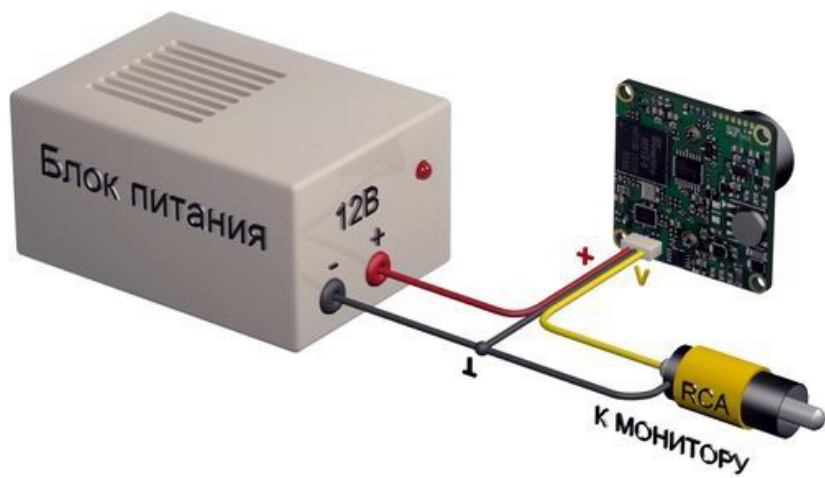

- Матрица Sony 1/3"
- Чувствительность 0.001 Люкс
- Разрешение 420 ТВЛ
- Размеры модуля 32 x 32 мм
- Встроенная защита от смены полярности питающего напряжения
- Питание 12 В (12DC)

Чёрно-белая модульная минивидеокамера VM32BSX-P37C предназначена для использования в системах видеонаблюдения (ССТV). Так же модуль возможно подключить к любому телевизору через композитный вход видеосигнала (AV input). Как опция возможно наличие аудиоканала. Модульные (бескорпусные) минивидеокамеры предназначены для установки во внешний корпус (например, дверная станция видеодомофона, гермокожух) или в местах, где камера защищена от внешних воздействий внутри помещений. Достоинства: низкая цена, композитный видеовыход, большой выбор оптики, встроенная защита от переплюсовки.

В стандартном исполнении видеокамеры установлен микро объектив С типа с фокусным расстоянием 3.7 мм и относительным отверстием F2.0 Возможные варианты оптики: Плоский объектив 3.4 (100°), 3.7 (90°); полный конус 3.7 (90°), 5.0 (60°); полный конус 2.8 (120°).

В видеокамере установлена черно-белая ПЗС матрица 1/3" SONY CCD стандартного разрешения и высокой чувствительности ICX255AL CCIR с разрешением 420 ТВ линий (500 x 582 эффективных пикселей).

Размеры камеры видеонаблюдения VM32BSX-P37C

Схема подключения видеокамеры VM32BSX-P37C

Комплектация:

1. Модуль

2. Коннектор

3. Паспорт