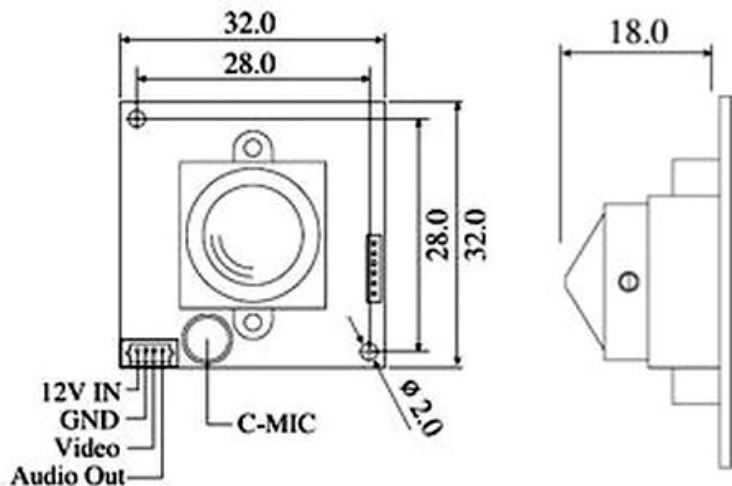

- Матрица Sony 1/3"
- Чувствительность 0.001 Люкс
- Разрешение 420 ТВЛ
- Размеры модуля 32 x 32 мм
- Встроенная защита от смены полярности питающего напряжения
- Питание 12 В (12DC)

Чёрно-белая модульная минивидеокамера VM32BSX-P37P предназначена для использования в системах видеонаблюдения (ССТV). Так же модуль возможно подключить к любому телевизору через композитный вход видеосигнала (AV input). Как опция возможно наличие аудиоканала. Модульные (бескорпусные) минивидеокамеры предназначены для установки во внешний корпус (например, дверная станция видеодомофона, гермокожух) или в местах, где камера защищена от внешних воздействий внутри помещений. Достоинства: низкая цена, композитный видеовыход, большой выбор оптики, встроенная защита от переплюсовки.

В стандартном исполнении видеокамеры установлен микро объектив Р типа с фокусным расстоянием 3.7 мм и относительным отверстием F2.0 Возможные варианты оптики: Плоский объектив 3.4 (100°), 3.7 (90°); усеченный конус 3.7 (90°), 5.0 (60°); полный конус 2.8 (120°).

В видеокамере установлена черно-белая ПЗС матрица 1/3" SONY CCD стандартного разрешения и высокой чувствительности ICX255AL CCIR с разрешением 420 ТВ линий (500 x 582 эффективных пикселей).

Размеры камеры видеонаблюдения VM32BSX-P37P