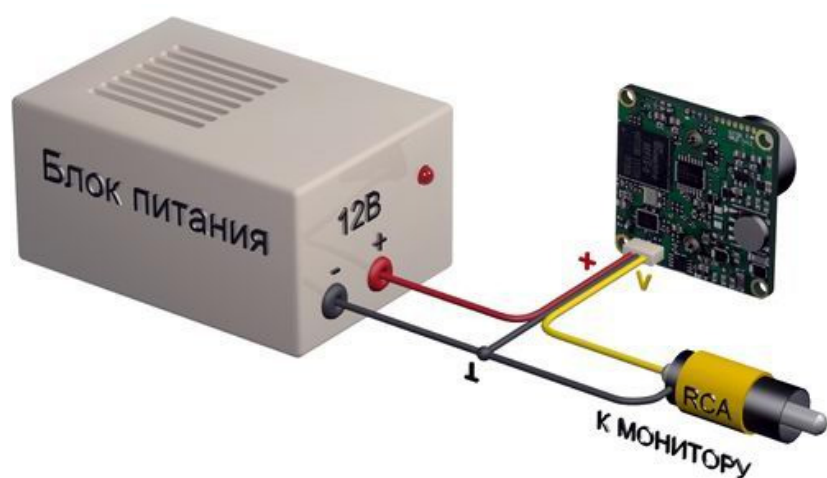

- Матрица Sony 1/3"
- Чувствительность 0.001 Люкс
- Разрешение 420 ТВЛ
- Размеры модуля 32 x 32 мм
- Встроенная защита от смены полярности питающего напряжения
- Питание 12 В (12DC)

Чёрно-белая модульная минивидеокамера VM32BSX-P37P предназначена для использования в системах видеонаблюдения (ССТV). Так же модуль возможно подключить к любому телевизору через композитный вход видеосигнала (AV input). Как опция возможно наличие аудиоканала. Модульные (бескорпусные) минивидеокамеры предназначены для установки во внешний корпус (например, дверная станция видеодомофона, гермокожух) или в местах, где камера защищена от внешних воздействий внутри помещений. Достоинства: низкая цена, композитный видеовыход, большой выбор оптики, встроенная защита от переплюсовки.

В стандартном исполнении видеокамеры установлен микро объектив Р типа с фокусным расстоянием 3.7 мм и относительным отверстием F2.0 Возможные варианты оптики: Плоский объектив 3.4 (100°), 3.7 (90°); усеченный конус 3.7 (90°), 5.0 (60°); полный конус 2.8 (120°).

В видеокамере установлена черно-белая ПЗС матрица 1/3" SONY CCD стандартного разрешения и высокой чувствительности ICX255AL CCIR с разрешением 420 ТВ линий (500 x 582 эффективных пикселей).

Размеры камеры видеонаблюдения VM32BSX-P37P

Схема подключения видеокамеры VM32BSX-P37P

Комплектация:

1. Модуль

2. Коннектор

3. Паспорт