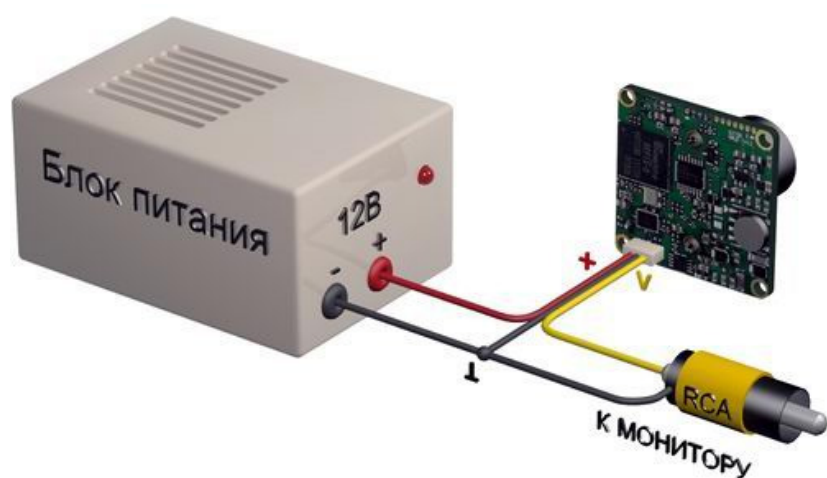

Цветная модульная минивидеокамера VM32EH-P37C предназначена для использования в системах видеонаблюдения (CCTV). Так же модуль возможно подключить к любому телевизору через композитный вход видеосигнала (AV input). Как опция возможно наличие аудиоканала. Модульные (бескорпусные) минивидеокамеры предназначены для установки во внешний корпус (например, дверная станция видеодомофона, гермокожух) или в местах, где камера защищена от внешних воздействий внутри помещений. Достоинства: низкая цена, композитный видеовыход, большой выбор оптики, встроенная защита от переполюсовки.

В стандартном исполнении видеокамеры установлен микро объектив С типа с фокусным расстоянием 3.7 мм и относительным отверстием F2.0. Возможные варианты оптики: Плоский объектив 3.4 (100°), 3.7 (90°); полный конус 3.7 (90°), 5.0 (60°); полный конус 2.8 (120°).

В видеокамере установлена цветная 1/3" SONY **Effio-E** матрица высокого разрешения и высокой чувствительности стандарта PAL (976(H) x 582(V) эффективных пикселей).

Размеры камеры видеонаблюдения VM32EN-P37C

Схема подключения видеокамеры VM32EN-P37C

Комплектация:

1. Модуль

2. Коннектор

3. Паспорт