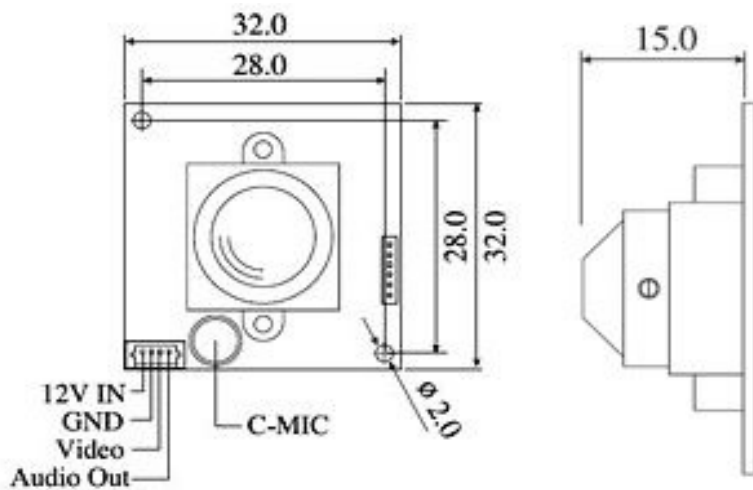

- Матрица 1/3" SONY Effio
- Чувствительность 0.1 Люкс
- Разрешение 650 ТВЛ (День) / 700 ТВЛ (Ночь)
- Размеры модуля 32 x 32 мм
- Встроенная защита от смены полярности питающего напряжения
- Питание 12 В (12DC)

Цветная модульная минивидеокамера VM32EH-P37C предназначена для использования в системах видеонаблюдения (CCTV). Так же модуль возможно подключить к любому телевизору через композитный вход видеосигнала (AV input). Как опция возможно наличие аудиоканала. Модульные (бескорпусные) минивидеокамеры предназначены для установки во внешний корпус (например, дверная станция видеодомофона, гермокожух) или в местах, где камера защищена от внешних воздействий внутри помещений. Достоинства: низкая цена, композитный видеовыход, большой выбор оптики, встроенная защита от переполюсовки.

В стандартном исполнении видеокамеры установлен микро объектив С типа с фокусным расстоянием 3.7 мм и относительным отверстием F2.0. Возможные варианты оптики: Плоский объектив 3.4 (100°), 3.7 (90°); полный конус 3.7 (90°), 5.0 (60°); полный конус 2.8 (120°).

В видеокамере установлена цветная 1/3" SONY **Effio-E** матрица высокого разрешения и высокой чувствительности стандарта PAL (976(H) x 582(V) эффективных пикселей).

Размеры камеры видеонаблюдения VM32EN-P37C