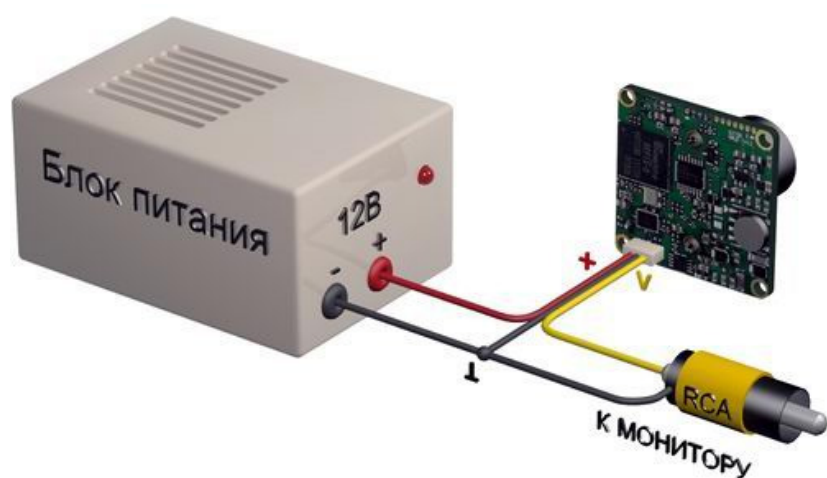

Схема подключения видеокамеры VM32EH-P37P

Комплектация:

1. Модуль

2. Коннектор

3. Паспорт