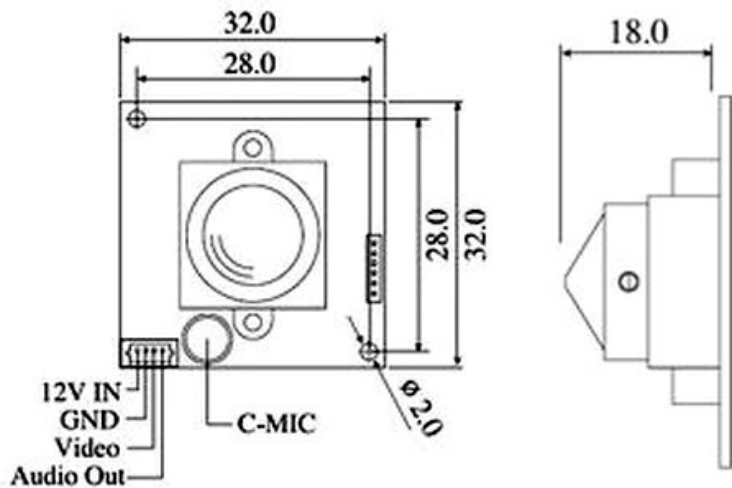

Размеры камеры видеонаблюдения VM32EH-P37P