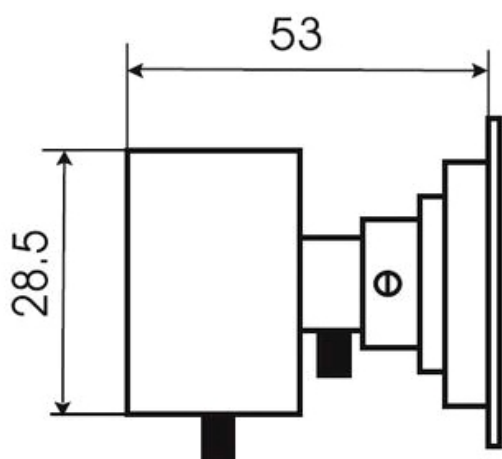

- Матрица 1/3" Sony 960H Double Scan Super HAD CCDII
- Чувствительность 0.1 Люкс (0.0001 Sens Up)
- Разрешение 800 ТВлиний (960H)
- Размеры модуля 32 x 32 мм
- Встроенная защита от смены полярности питающего напряжения
- Авто распознавание сюжетов и функция выбора сцены
- Широкий динамический диапазон (WDR+ ATR-EX2)
- Цифровой шумоподаватель (2D/3D)
- Детектор движения
- Маскирование приватных зон
- Sony 960H Double Scan Super HAD CCDII
- Функция АНТИТУМАН DFOG
- Цифровой стабилизатор изображения DIS
- HLC (High Light Compensation)
- DSS (Digital Slow Shutter)
- RS485 Communication (Pelco-D,C)
- Опция: [Пульт OSD Coaxtron](#)
- Питание 12 В (12DC)

В видеокамере установлена цветная матрица 1/3" Sony 960H Double scan Super HAD CCDII высокого разрешения и высокой чувствительности стандарта PAL (976(H) x 582(V) эффективных пикселей). Автоматическое распознавание и функция выбора сцены. Расширенный динамический диапазон (WDR+ ATR-EX2).