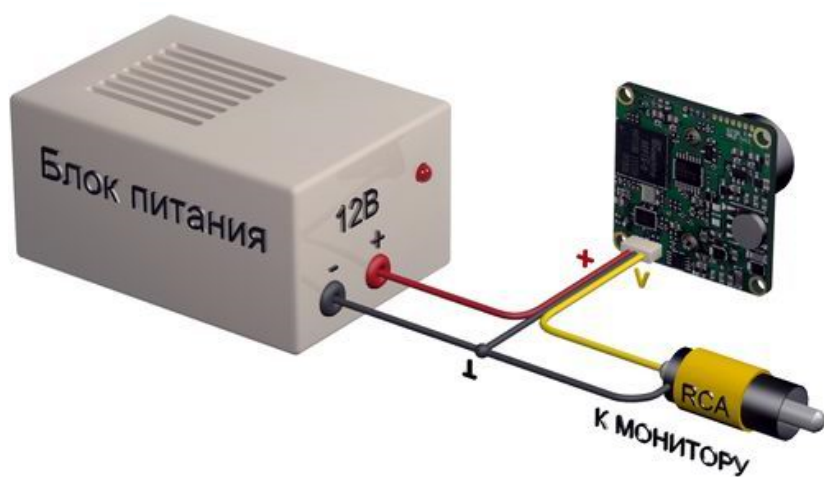

- Матрица 1/3" Sony 960H Double Scan Super HAD CCDII
- Чувствительность 0.1 Люкс (0.0001 Sens Up)
- Разрешение 800 ТВлиний (960H)
- Размеры модуля 32 x 32 мм
- Встроенная защита от смены полярности питающего напряжения
- Авто распознавание сюжетов и функция выбора сцены
- Широкий динамический диапазон (WDR+ ATR-EX2)
- Цифровой шумоподаватель (2D/3D)
- Детектор движения
- Маскирование приватных зон
- Sony 960H Double Scan Super HAD CCDII
- Функция АНТИТУМАН DFOG
- Цифровой стабилизатор изображения DIS
- HLC (High Light Compensation)
- DSS (Digital Slow Shutter)
- RS485 Communication (Pelco-D,C)
- Опция: [Пульт OSD Coaxtron](#)
- Питание 12 В (12DC)

Цветная вариофокальная модульная минивидеокамера VM32S3-VFA предназначена для использования в системах видеонаблюдения (CCTV). Так же модуль возможно подключить к любому телевизору через композитный вход видеосигнала (AV input). Как опция возможно наличие аудиоканала. Модульные (бескорпусные) минивидеокамеры предназначены для установки во внешний корпус (например, дверная станция видеодомофона, гермокожух) или в местах, где камера защищена от внешних воздействий внутри помещений. Достоинства: низкая цена, композитный видеовыход, большой выбор оптики, встроенная защита от переполюсовки.

В видеокамере установлена цветная матрица 1/3" Sony 960H Double scan Super HAD CCDII высокого разрешения и высокой чувствительности стандарта PAL (976(H) x 582(V) эффективных пикселей). Автоматическое распознавание и функция выбора сцены. Расширенный динамический диапазон (WDR+ ATR-EX2).

Размеры камеры видеонаблюдения VM32S3-VFA

Схема подключения видеокамеры VM32S3-VFA

Комплектация:

1. Модуль

2. Коннектор

3. Паспорт