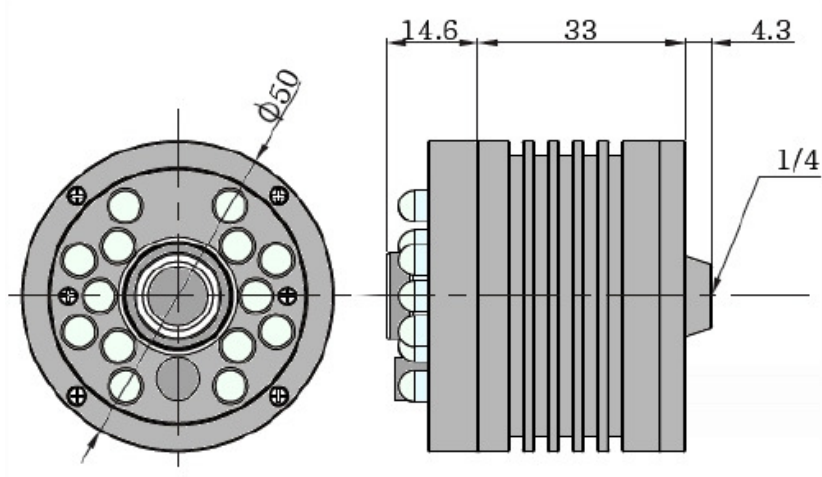

Формат выходного сигнала (PAL/NTSC):

1080P - 30, 25 Гц

720P - 60, 50 Гц

Размеры камеры видеонаблюдения VN40SFHD2

Схема подключения видеокамеры VN40SFHD2
