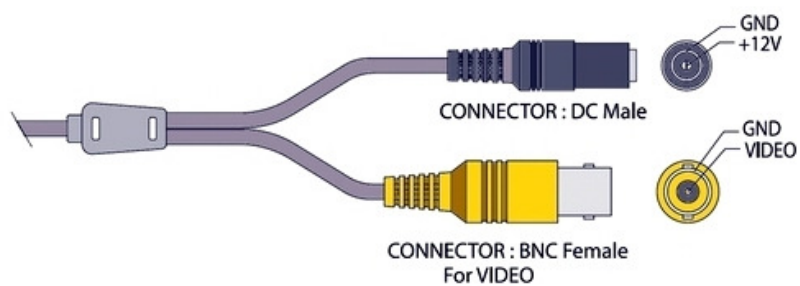

Формат выходного сигнала (PAL/NTSC):

1080P - 30, 25 Гц

720P - 60, 50 Гц

Размеры камеры видеонаблюдения VN40SFHD2

Схема подключения видеокамеры VN40SFHD2
