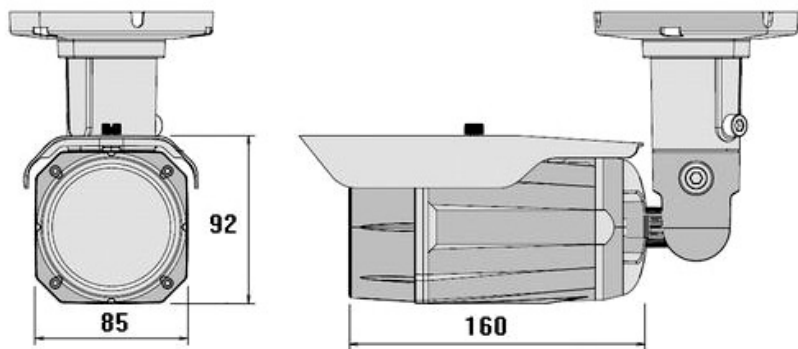

В видеокамере установлена цветная матрица 1/3" Sony 960H Super HAD CCD высокого разрешения и высокой чувствительности стандарта PAL (976(H) x 582(V) эффективных пикселей).