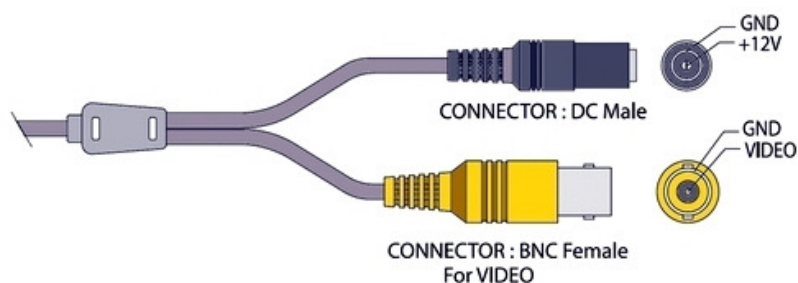

Схема подключения видеокамеры VN7XSII-V12

Комплектация:

1. Видеокамера
2. Коннектор
3. Паспорт