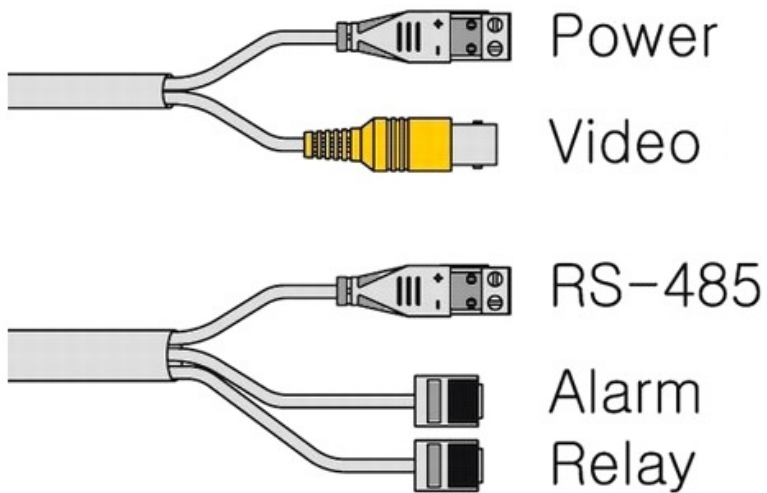

Размеры камеры видеонаблюдения VPD202SM2TI-IR

Схема подключения видеокамеры VPD202SM2TI-IR