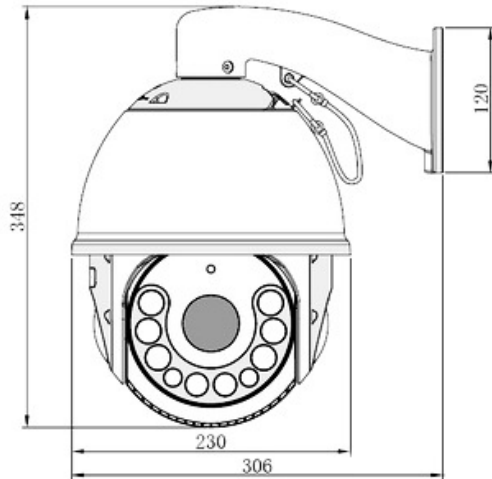

- Матрица 2.1 MP 1/3" progressive scan CMOS
- Чувствительность 0 Lux
- Разрешение 1920 px по горизонтали
- 20 кратный оптический зум (500 метров в дневное время)
- Поворот 360° без ограничений, наклон 90°
- IP66
- -25°С ~ +50°С (встроенный нагреватель и вентилятор)
- ONVIF
- Вариофокал 20x AF zoom (f4.7-94mm (F1.6-F3.5))
- ИК прожектор 100 метров в безлунную ночь (850nm)
- Питание 24В переменного тока

Размеры камеры видеонаблюдения VPD202SM2TI-IR

Схема подключения видеокамеры VPD202SM2TI-IR