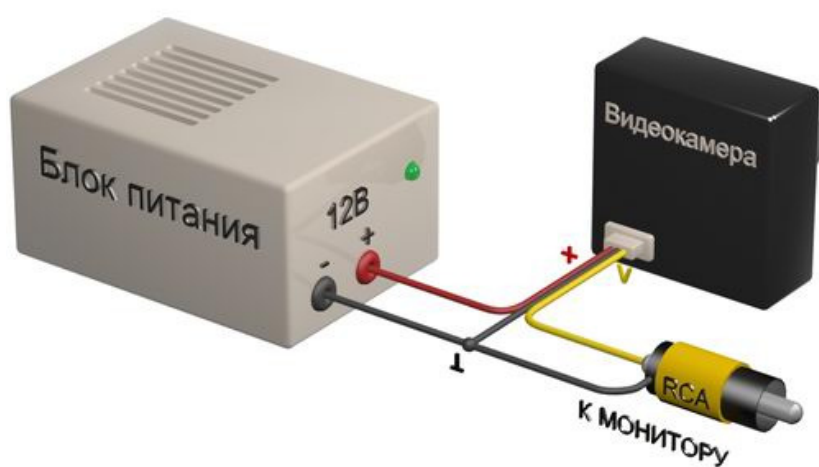

## ПАСПОРТ ВИДЕОКАМЕРЫ **VQ253C-B36**

- Матрица Sharp 1/3"
- Чувствительность 0.3 Люкс
- Разрешение 380 ТВЛ
- Микрообъектив f3.6мм, F2.0
- Питание 12 В (12DC)

Цветная квадратная минивидеокамера VQ253C-B36 предназначена для использования в системах видеонаблюдения. Простота установки, высокая чувствительность, современный дизайн, компактный размер (25 x 25 x 18 мм) позволяют применять видеокамеры практически во всех сферах деятельности: в офисе, магазине, банке, больнице, школе. Видеокамера оснащена встроенным микро объективом со стеклянной оптикой. Выходной видео сигнал формируется в стандарте PAL 50 Гц, что позволяет подключать видеокамеру к любым мониторам, видеодомофонам, цифровым видеорегистраторам, а так же к низкочастотному входу бытового телевизора. Данная модель зарекомендовала себя как надежная, недорогая и простая в установке минивидеокамера.

В видеокамере установлена цветная ПЗС матрица 1/3" Sharp стандартного разрешения и стандартной чувствительности RJ2321AAOPB стандарта PAL с разрешением 380 ТВ линий (500 x 582 эффективных пикселей).

Размеры камеры видеонаблюдения VQ253C-B36

Схема подключения видеокамеры VQ253C-B36

Комплектация:

1. Модуль

2. Коннектор

3. Паспорт