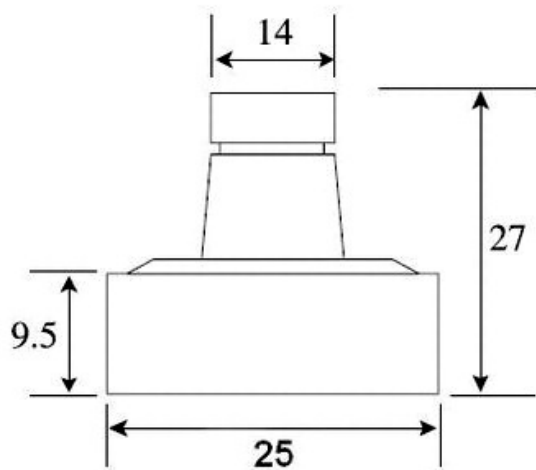

- Матрица Sharp 1/3"
- Чувствительность 0.3 Люкс
- Разрешение 380 ТВЛ
- Микрообъектив f3.6мм, F2.0
- Питание 12 В (12DC)

Цветная квадратная минивидеокамера VQ253C-B36 предназначена для использования в системах видеонаблюдения. Простота установки, высокая чувствительность, современный дизайн, компактный размер (25 x 25 x 18 мм) позволяют применять видеокамеры практически во всех сферах деятельности: в офисе, магазине, банке, больнице, школе. Видеокамера оснащена встроенным микро объективом со стеклянной оптикой. Выходной видео сигнал формируется в стандарте PAL 50 Гц, что позволяет подключать видеокамеру к любым мониторам, видеодомофонам, цифровым видеорегистраторам, а так же к низкочастотному входу бытового телевизора. Данная модель зарекомендовала себя как надежная, недорогая и простая в установке минивидеокамера.

В видеокамере установлена цветная ПЗС матрица 1/3" Sharp стандартного разрешения и стандартной чувствительности RJ2321AAOPB стандарта PAL с разрешением 380 ТВ линий (500 x 582 эффективных пикселей).

Размеры камеры видеонаблюдения VQ253C-B36