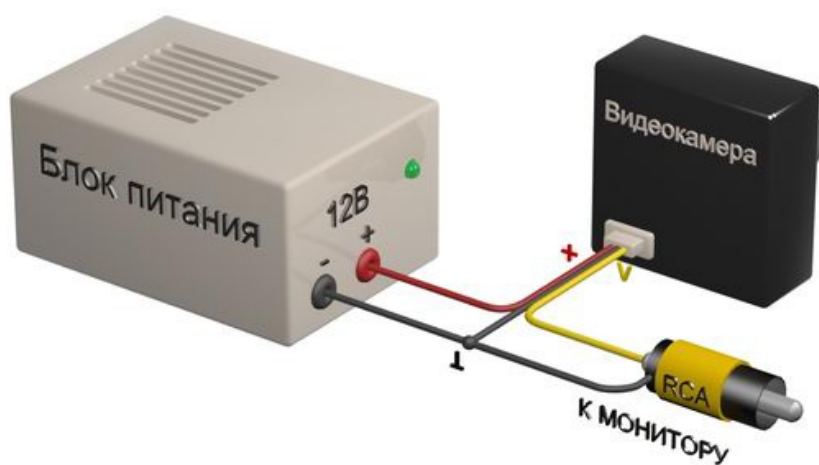

- Матрица Sharp 1/3"
- Чувствительность 0.3 Люкс
- Разрешение 380 ТВЛ
- Питание 12 В (12DC)

Цветная квадратная минивидеокамера VQ253C-P37P предназначена для использования в системах видеонаблюдения. Простота установки, высокая чувствительность, современный дизайн, компактный размер (25 x 25 x 18 мм) позволяют применять видеокамеры практически во всех сферах деятельности: в офисе, магазине, банке, больнице, школе. Видеокамера оснащена встроенным микро объективом со стеклянной оптикой. Выходной видео сигнал формируется в стандарте PAL 50 Гц, что позволяет подключать видеокамеру к любым мониторам, видеодомофонам, цифровым видеорегистраторам, а так же к низкочастотному входу бытового телевизора. Данная модель зарекомендовала себя как надежная, недорогая и простая в установке минивидеокамера.

В стандартном исполнении видеокамеры установлен микро объектив Р типа с фокусным расстоянием 3.7 мм и относительным отверстием F2.0 Возможные варианты оптики: Плоский объектив 3.4 (100°), 3.7 (90°); усеченный конус 3.7 (90°), 5.0 (60°); полный конус 2.8 (120°).

В видеокамере установлена цветная ПЗС матрица 1/3" Sharp стандартного разрешения и стандартной чувствительности RJ2321AAOPB стандарта PAL с разрешением 380 ТВ линий (500 x 582 эффективных пикселей).

Размеры камеры видеонаблюдения VQ253C-P37P

Схема подключения видеокамеры VQ253C-P37P

Комплектация:

1. Модуль

2. Коннектор

3. Паспорт