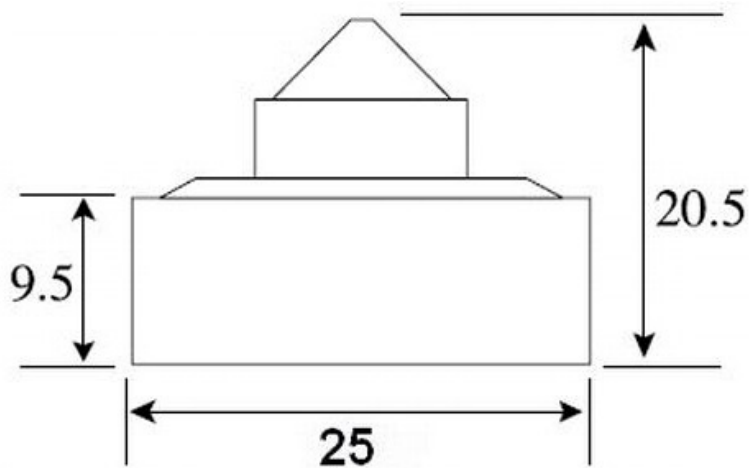

- Матрица Sharp 1/3"
- Чувствительность 0.3 Люкс
- Разрешение 380 ТВЛ
- Питание 12 В (12DC)

Цветная квадратная минивидеокамера VQ253C-P37P предназначена для использования в системах видеонаблюдения. Простота установки, высокая чувствительность, современный дизайн, компактный размер (25 x 25 x 18 мм) позволяют применять видеокамеры практически во всех сферах деятельности: в офисе, магазине, банке, больнице, школе. Видеокамера оснащена встроенным микро объективом со стеклянной оптикой. Выходной видео сигнал формируется в стандарте PAL 50 Гц, что позволяет подключать видеокамеру к любым мониторам, видеодомофонам, цифровым видеорегистраторам, а так же к низкочастотному входу бытового телевизора. Данная модель зарекомендовала себя как надежная, недорогая и простая в установке минивидеокамера.

В стандартном исполнении видеокамеры установлен микро объектив Р типа с фокусным расстоянием 3.7 мм и относительным отверстием F2.0 Возможные варианты оптики: Плоский объектив 3.4 (100°), 3.7 (90°); усеченный конус 3.7 (90°), 5.0 (60°); полный конус 2.8 (120°).

В видеокамере установлена цветная ПЗС матрица 1/3" Sharp стандартного разрешения и стандартной чувствительности RJ2321AAOPB стандарта PAL с разрешением 380 ТВ линий (500 x 582 эффективных пикселей).

Размеры камеры видеонаблюдения VQ253C-P37P