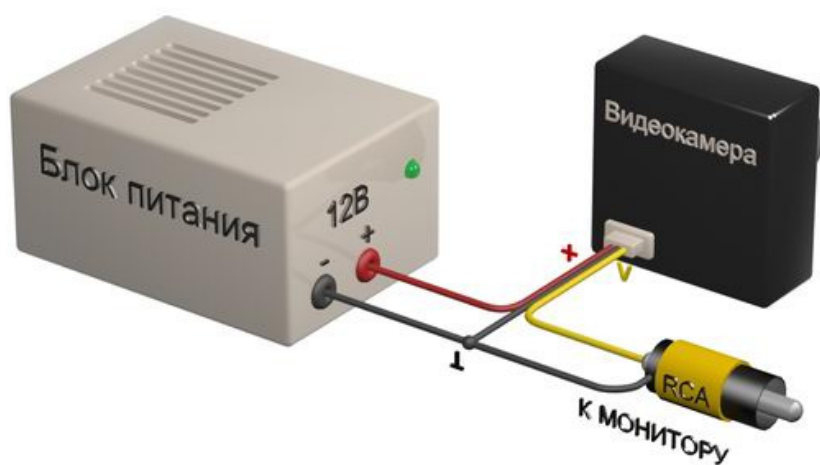

ООО «КОМПАНИЯ «ЦЕНТРВИДЕОСЕРВИС»

ПАСПОРТ ВИДЕОКАМЕРЫ **VQ25BH-P37C**

Чёрно-белая квадратная минивидеокамера

Матрица (CCD)	Sharp 1/3"
Чувствительность	0.008 Люкс
Разрешение	600 ТВЛ
Количество эффективных пикселей	PAL : 752(H)X582(V)
Отношение сигнал / шум	Более 50 дБ (AGC Off)
Синхронизация	Внутренняя
Система сканирования	2:1 Interlaced
Выходной сигнал видеокамеры	1.0 В Композитный сигнал (75 Ом)
Компенсация заднего света	Автомат.
Скорость затвора видеокамеры	CCIR : 1/50 ~ 1/100,000 сек
Гамма - коррекция	r=0.45
APU (AGC)	4 дБ - 30 дБ
Ореол от ярких участков изображения (Smear Effect)	0.0005%
Питание видеокамеры	12 В (12DC)
Потребляемый ток	100 мА
Рабочая температура	-10°С ~ +50°С

- Матрица Sharp 1/3"
- Чувствительность 0.008 Люкс
- Разрешение 600 ТВЛ
- Питание 12 В (12DC)

Чёрно-белая квадратная минивидеокамера VQ25BH-P37C предназначена для использования в системах видеонаблюдения. Простота установки, высокая чувствительность, современный дизайн, компактный размер (25 x 25 x 18 мм) позволяют применять видеокамеры практически во всех сферах деятельности: в офисе, магазине, банке, больнице, школе. Видеокамера оснащена встроенным микро объективом со стеклянной оптикой. Выходной видео сигнал формируется в стандарте PAL 50 Гц, что позволяет подключать видеокамеру к любым мониторам, видеодомофонам, цифровым видеорегистраторам, а так же к низкочастотному входу бытового телевизора. Данная модель зарекомендовала себя как надежная, недорогая и простая в установке минивидеокамера.

В видеокамере установлена черно-белая ПЗС матрица 1/3" SHARP высокого разрешения и стандартной чувствительностью CCD RJ2364AAOAB CCIR. Разрешение 600 ТВ линий (752 x 582 эффективных пикселей).

Размеры камеры видеонаблюдения VQ25BH-P37C

Схема подключения видеокамеры VQ25BH-P37C

Комплектация:

1. Модуль

2. Коннектор

3. Паспорт