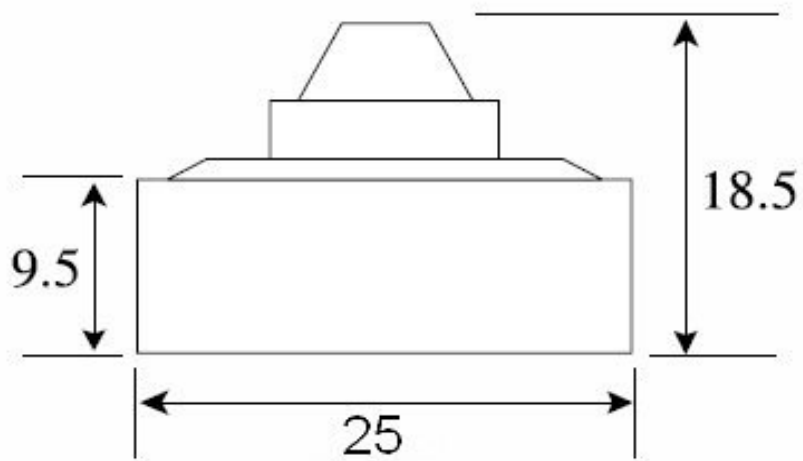

- Матрица Sharp 1/3"
- Чувствительность 0.008 Люкс
- Разрешение 600 ТВЛ
- Питание 12 В (12DC)

Чёрно-белая квадратная минивидеокамера VQ25BH-P37C предназначена для использования в системах видеонаблюдения. Простота установки, высокая чувствительность, современный дизайн, компактный размер (25 x 25 x 18 мм) позволяют применять видеокамеры практически во всех сферах деятельности: в офисе, магазине, банке, больнице, школе. Видеокамера оснащена встроенным микро объективом со стеклянной оптикой. Выходной видео сигнал формируется в стандарте PAL 50 Гц, что позволяет подключать видеокамеру к любым мониторам, видеодомофонам, цифровым видеорегистраторам, а так же к низкочастотному входу бытового телевизора. Данная модель зарекомендовала себя как надежная, недорогая и простая в установке минивидеокамера.

В стандартном исполнении видеокамеры установлен микро объектив С типа с фокусным расстоянием 3.7 мм и относительным отверстием F2.0. Возможные варианты оптики: Плоский объектив 3.4 (100°), 3.7 (90°); полный конус 3.7 (90°), 5.0 (60°); полный конус 2.8 (120°).

В видеокамере установлена черно-белая ПЗС матрица 1/3" SHARP высокого разрешения и стандартной чувствительностью CCD RJ2364AAOAB CCIR. Разрешение 600 ТВ линий (752 x 582 эффективных пикселей).

Размеры камеры видеонаблюдения VQ25BH-P37C