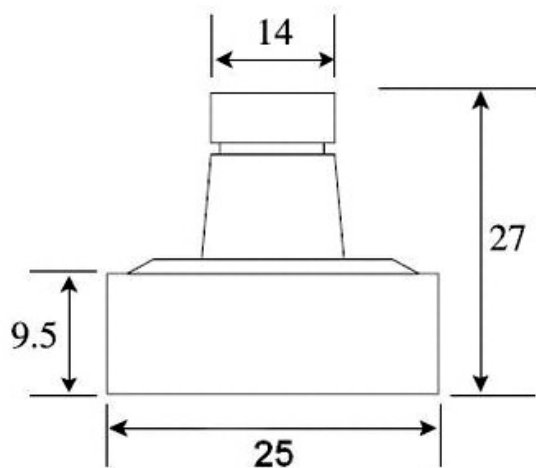

- Матрица Sony 1/3"
- Чувствительность 0.001 Люкс
- Разрешение 600 ТВЛ
- Микрообъектив f3.6мм, F2.0
- Питание 12 В (12DC)

Чёрно-белая квадратная минивидеокамера VQ25BSHRX-B36 предназначена для использования в системах видеонаблюдения. Простота установки, высокая чувствительность, современный дизайн, компактный размер (25 x 25 x 18 мм) позволяют применять видеокамеры практически во всех сферах деятельности: в офисе, магазине, банке, больнице, школе. Видеокамера оснащена встроенным микро объективом со стеклянной оптикой. Выходной видео сигнал формируется в стандарте PAL 50 Гц, что позволяет подключать видеокамеру к любым мониторам, видеодомофонам, цифровым видеорегистраторам, а так же к низкочастотному входу бытового телевизора. Данная модель зарекомендовала себя как надежная, недорогая и простая в установке минивидеокамера.

В стандартном исполнении видеокамеры установлен микро объектив 364200К с фокусным расстоянием 3.6 мм и относительным отверстием F2.0. Возможные варианты оптики: 2.5mm, 2.9mm, 4.3mm, 6mm, 8mm, 12mm, 16mm

В видеокамере установлена черно-белая ПЗС матрица 1/3" SONY CCD высокого разрешения и высокой чувствительности ICX259AL CCIR с разрешением 600 ТВ линий (752(H)X582(V) эффективных пикселей).

Размеры камеры видеонаблюдения VQ25BSHRX-B36