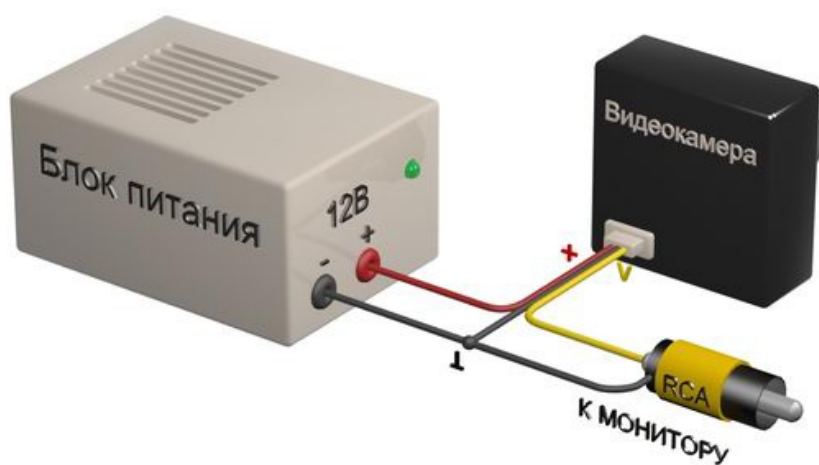

ООО «КОМПАНИЯ «ЦЕНТРВИДЕОСЕРВИС»

ПАСПОРТ ВИДЕОКАМЕРЫ **VQ25BSHRX-B36**

Чёрно-белая квадратная минивидеокамера

Матрица (CCD)	Sony 1/3"
Чувствительность	0.001 Люкс
Разрешение	600 ТВЛ
Синхронизация	Внутренняя
Система сканирования	2:1 Interlaced
Выходной сигнал видеокамеры	1.0 В Композитный сигнал (75 Ом)
Компенсация заднего света	Автомат.
Скорость затвора видеокамеры	CCIR : 1/50 - 1/100,000 сек
Гамма - коррекция	$\gamma=0.45$
АРУ (AGC)	4 дБ - 30 дБ
Ореол от ярких участков изображения (Smear Effect)	0.0005%
Оптика	Микрообъектив f3.6мм, F2.0 (72° по горизонтали для матрицы 1/3")
Питание видеокамеры	12 В (12DC)
Потребляемый ток	100 мА
Рабочая температура	-10°С ~ +50°С

- Матрица Sony 1/3"
- Чувствительность 0.001 Люкс
- Разрешение 600 ТВЛ
- Микрообъектив f3.6мм, F2.0
- Питание 12 В (12DC)

Чёрно-белая квадратная минивидеокамера VQ25BSHRX-B36 предназначена для использования в системах видеонаблюдения. Простота установки, высокая чувствительность, современный дизайн, компактный размер (25 x 25 x 18 мм) позволяют применять видеокамеры практически во всех сферах деятельности: в офисе, магазине, банке, больнице, школе. Видеокамера оснащена встроенным микро объективом со стеклянной оптикой. Выходной видео сигнал формируется в стандарте PAL 50 Гц, что позволяет подключать видеокамеру к любым мониторам, видеодомофонам, цифровым видеорегистраторам, а так же к низкочастотному входу бытового телевизора. Данная модель зарекомендовала себя как надежная, недорогая и простая в установке минивидеокамера.

В видеокамере установлена черно-белая ПЗС матрица 1/3" SONY CCD высокого разрешения и высокой чувствительности ICX259AL CCIR с разрешением 600 ТВ линий (752(H)X582(V) эффективных пикселей).

Размеры камеры видеонаблюдения VQ25BSHRX-B36

Схема подключения видеокамеры VQ25BSHRX-B36

Комплектация:

1. Модуль

2. Коннектор

3. Паспорт