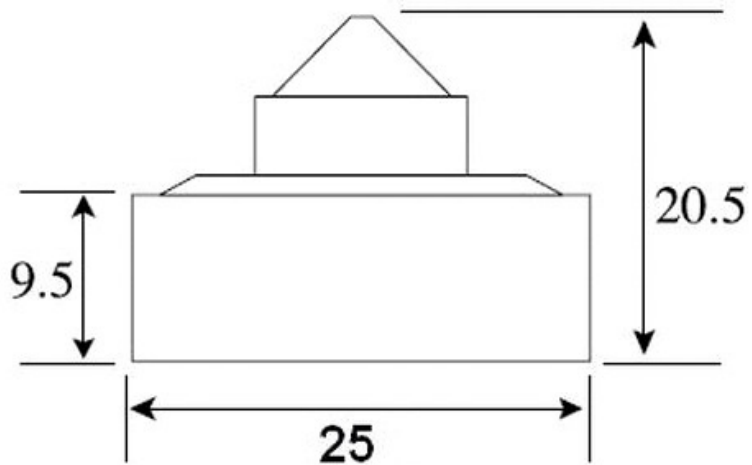

- Матрица Sony 1/3"
- Чувствительность 0.001 Люкс
- Разрешение 600 ТВЛ
- Питание 12 В (12DC)

Чёрно-белая квадратная минивидеокамера VQ25BSHRX-P37P предназначена для использования в системах видеонаблюдения. Простота установки, высокая чувствительность, современный дизайн, компактный размер (25 x 25 x 18 мм) позволяют применять видеокамеры практически во всех сферах деятельности: в офисе, магазине, банке, больнице, школе. Видеокамера оснащена встроенным микро объективом со стеклянной оптикой. Выходной видео сигнал формируется в стандарте PAL 50 Гц, что позволяет подключать видеокамеру к любым мониторам, видеодофонам, цифровым видеорегистраторам, а так же к низкочастотному входу бытового телевизора. Данная модель зарекомендовала себя как надежная, недорогая и простая в установке минивидеокамера.

В стандартном исполнении видеокамеры установлен микро объектив Р типа с фокусным расстоянием 3.7 мм и относительным отверстием F2.0 Возможные варианты оптики: Плоский объектив 3.4 (100°), 3.7 (90°); усеченный конус 3.7 (90°), 5.0 (60°); полный конус 2.8 (120°).

В видеокамере установлена черно-белая ПЗС матрица 1/3" SONY CCD высокого разрешения и высокой чувствительности ICX259AL CCIR с разрешением 600 ТВ линий (752(H)X582(V) эффективных пикселей).

Размеры камеры видеонаблюдения VQ25BSHRX-P37P