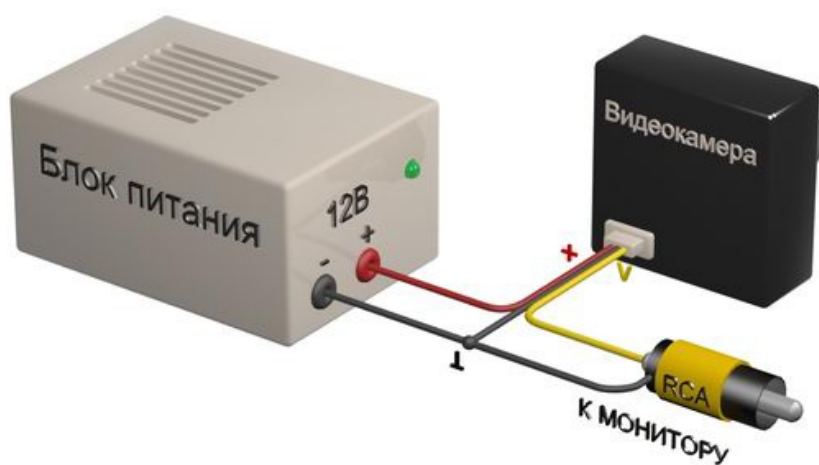

- Матрица Sony 1/3"
- Чувствительность 0.001 Люкс
- Разрешение 600 ТВЛ
- Питание 12 В (12DC)

Чёрно-белая квадратная минивидеокамера VQ25BSHRX-P37P предназначена для использования в системах видеонаблюдения. Простота установки, высокая чувствительность, современный дизайн, компактный размер (25 x 25 x 18 мм) позволяют применять видеокамеры практически во всех сферах деятельности: в офисе, магазине, банке, больнице, школе. Видеокамера оснащена встроенным микро объективом со стеклянной оптикой. Выходной видео сигнал формируется в стандарте PAL 50 Гц, что позволяет подключать видеокамеру к любым мониторам, видеодофонам, цифровым видеорегистраторам, а так же к низкочастотному входу бытового телевизора. Данная модель зарекомендовала себя как надежная, недорогая и простая в установке минивидеокамера.

В стандартном исполнении видеокамеры установлен микро объектив Р типа с фокусным расстоянием 3.7 мм и относительным отверстием F2.0 Возможные варианты оптики: Плоский объектив 3.4 (100°), 3.7 (90°); усеченный конус 3.7 (90°), 5.0 (60°); полный конус 2.8 (120°).

В видеокамере установлена черно-белая ПЗС матрица 1/3" SONY CCD высокого разрешения и высокой чувствительности ICX259AL CCIR с разрешением 600 ТВ линий (752(H)X582(V) эффективных пикселей).

Размеры камеры видеонаблюдения VQ25BSHRX-P37P

Схема подключения видеокамеры VQ25BSHRX-P37P

Комплектация:

1. Модуль

2. Коннектор

3. Паспорт