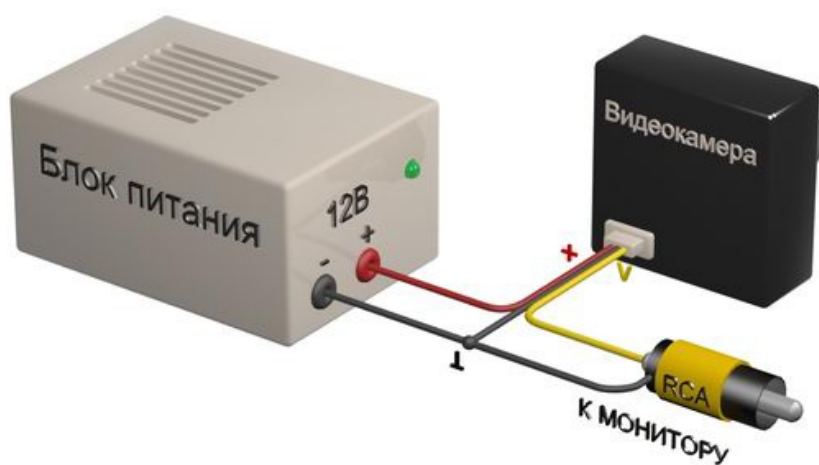

ООО «КОМПАНИЯ «ЦЕНТРВИДЕОСЕРВИС»

ПАСПОРТ ВИДЕОКАМЕРЫ **VQ293CH-B36**

Цветная квадратная минивидеокамера

Матрица (CCD)	1/3" Sharp
Чувствительность	0.3 Люкс
Разрешение	480 ТВЛ
Синхронизация	Внутренняя
Система сканирования	2:1 Interlaced
Выходной сигнал видеокамеры	1.0 В Композитный сигнал (75 Ом)
Компенсация заднего света	Автомат.
Скорость затвора видеокамеры	CCIR : 1/50 - 1/100,000 сек
Гамма - коррекция	$\gamma=0.45$
АРУ (AGC)	4 дБ - 30 дБ
Ореол от ярких участков изображения (Smear Effect)	0.0005%
Оптика	Микрообъектив f3.6мм, F2.0 (72° по горизонтали для матрицы 1/3")
Питание видеокамеры	12 В (12DC)
Потребляемый ток	100 мА
Рабочая температура	-10°С ~ +50°С

- Матрица 1/3" Sharp
- Чувствительность 0.3 Люкс
- Разрешение 480 ТВЛ
- Микрообъектив f3.6мм, F2.0
- Питание 12 В (12DC)

Цветная квадратная минивидеокамера VQ293CH-B36 предназначена для использования в системах охранного телевидения (ССТV). Простота установки, высокая чувствительность, современный дизайн, компактный размер (29 x 29 мм) позволяют применять видеокамеры практически во всех сферах деятельности: в офисе, магазине, банке, больнице, школе. Видеокамера оснащена встроенным микрообъективом со стеклянной оптикой. Выходной видео сигнал формируется в стандарте CCIR 50 Гц, что позволяет подключать видеокамеру к любым мониторам, видеодомофонам, цифровым видеорегистраторам, а так же к низкочастотному входу бытового телевизора. Наличие в комплекте П-образного кронштейна крепления облегчает монтаж видеокамеры. Данная модель зарекомендовала себя как надежная, недорогая и простая в установке минивидеокамера.

В видеокамере установлена цветная CCD матрица 1/3" Sharp высокого разрешения и стандартной чувствительности RJ2361AAOAB стандарта PAL с разрешением 480 ТВ линий (752 x 582 эффективных пикселей).

Размеры камеры видеонаблюдения VQ293CH-B36

Схема подключения видеокамеры VQ293CH-B36

Комплектация:

1. Модуль

2. Коннектор

3. Паспорт