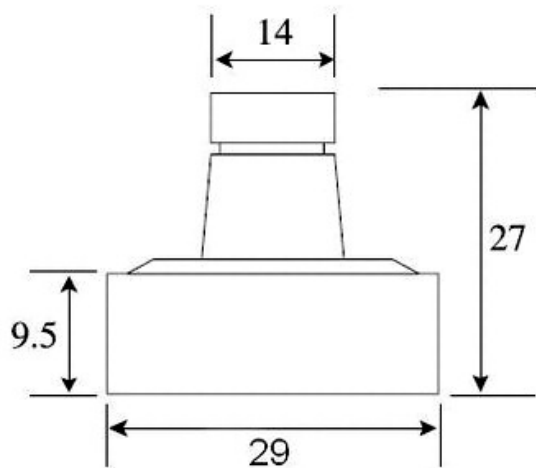

- Матрица 1/3" Sharp
- Чувствительность 0.3 Люкс
- Разрешение 480 ТВЛ
- Микрообъектив f3.6мм, F2.0
- Питание 12 В (12DC)

Цветная квадратная минивидеокамера VQ293CH-B36 предназначена для использования в системах охранного телевидения (ССТV). Простота установки, высокая чувствительность, современный дизайн, компактный размер (29 x 29 мм) позволяют применять видеокамеры практически во всех сферах деятельности: в офисе, магазине, банке, больнице, школе. Видеокамера оснащена встроенным микрообъективом со стеклянной оптикой. Выходной видео сигнал формируется в стандарте CCIR 50 Гц, что позволяет подключать видеокамеру к любым мониторам, видеодомофонам, цифровым видеорегистраторам, а так же к низкочастотному входу бытового телевизора. Наличие в комплекте П-образного кронштейна крепления облегчает монтаж видеокамеры. Данная модель зарекомендовала себя как надежная, недорогая и простая в установке минивидеокамера.

В стандартном исполнении видеокамеры установлен микро объектив 364200K с фокусным расстоянием 3.6 мм и относительным отверстием F2.0. Возможные варианты оптики: 2.5mm, 2.9mm, 4.3mm, 6mm, 8mm, 12mm, 16mm

В видеокамере установлена цветная CCD матрица 1/3" Sharp высокого разрешения и стандартной чувствительности RJ2361AAOAB стандарта PAL с разрешением 480 ТВ линий (752 x 582 эффективных пикселей).

Размеры камеры видеонаблюдения VQ293CH-B36