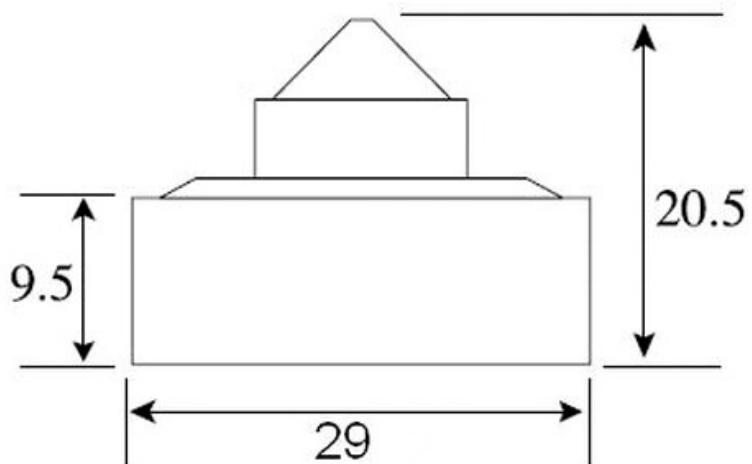

- Матрица Sony 1/3"
- Чувствительность 0.008 Люкс
- Разрешение 600 ТВЛ
- Питание 12 В (12DC)

Чёрно-белая квадратная минивидеокамера VQ29BSHR-P37P предназначена для использования в системах охранного телевидения (ССТV). Простота установки, высокая чувствительность, современный дизайн, компактный размер (29 x 29 мм) позволяют применять видеокамеры практически во всех сферах деятельности: в офисе, магазине, банке, больнице, школе. Видеокамера оснащена встроенным микрообъективом со стеклянной оптикой. Выходной видео сигнал формируется в стандарте CCIR 50 Гц, что позволяет подключать видеокамеру к любым мониторам, видеодомофонам, цифровым видеорегистраторам, а так же к низкочастотному входу бытового телевизора. Наличие в комплекте П-образного кронштейна крепления облегчает монтаж видеокамеры. Данная модель зарекомендовала себя как надежная, недорогая и простая в установке минивидеокамера.

В стандартном исполнении видеокамеры установлен микро объектив Р типа с фокусным расстоянием 3.7 мм и относительным отверстием F2.0 Возможные варианты оптики: Плоский объектив 3.4 (100°), 3.7 (90°); усеченный конус 3.7 (90°), 5.0 (60°); полный конус 2.8 (120°).

В видеокамере установлена черно-белая ПЗС матрица 1/3" SONY высокого разрешения и стандартной чувствительности CCD ICX409AL CCIR с разрешением 600 ТВ линий (752 x 582 эффективных пикселей).

Размеры камеры видеонаблюдения VQ29BSHR-P37P