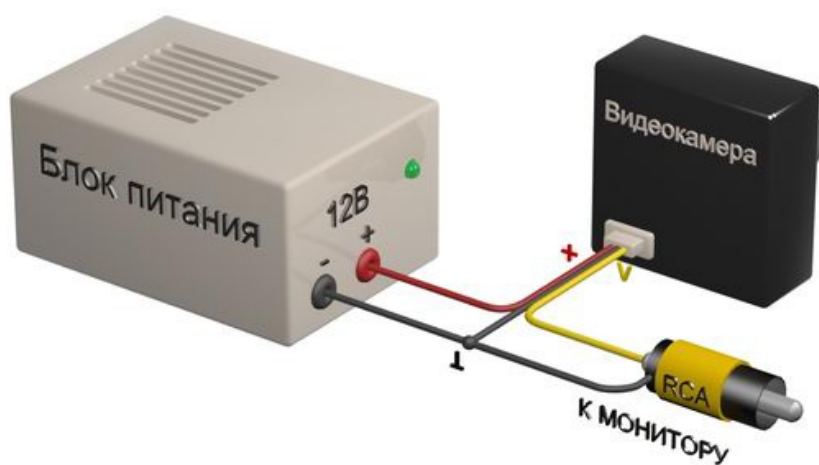

ООО «КОМПАНИЯ «ЦЕНТРВИДЕОСЕРВИС»

ПАСПОРТ ВИДЕОКАМЕРЫ **VQ29BSHR-P37P**

Чёрно-белая квадратная минивидеокамера

Матрица (CCD)	Sony 1/3"
Чувствительность	0.008 Люкс
Разрешение	600 ТВЛ
Синхронизация	Внутренняя
Система сканирования	2:1 Interlaced
Выходной сигнал видеокамеры	1.0 В Композитный сигнал (75 Ом)
Компенсация заднего света	Автомат.
Скорость затвора видеокамеры	CCIR : 1/50 - 1/100,000 сек
Гамма - коррекция	$\gamma=0.45$
АРУ (AGC)	4 дБ - 30 дБ
Ореол от ярких участков изображения (Smear Effect)	0.0005%
Оптика	Микрообъектив полный конус 3.7 мм (90°)
Питание видеокамеры	12 В (12DC)
Потребляемый ток	100 мА
Рабочая температура	-10°С ~ +50°С

- Матрица Sony 1/3"
- Чувствительность 0.008 Люкс
- Разрешение 600 ТВЛ
- Питание 12 В (12DC)

Чёрно-белая квадратная минивидеокамера VQ29BSHR-P37P предназначена для использования в системах охранного телевидения (ССТV). Простота установки, высокая чувствительность, современный дизайн, компактный размер (29 x 29 мм) позволяют применять видеокамеры практически во всех сферах деятельности: в офисе, магазине, банке, больнице, школе. Видеокамера оснащена встроенным микрообъективом со стеклянной оптикой. Выходной видео сигнал формируется в стандарте CCIR 50 Гц, что позволяет подключать видеокамеру к любым мониторам, видеодомофонам, цифровым видеорегистраторам, а так же к низкочастотному входу бытового телевизора. Наличие в комплекте П-образного кронштейна крепления облегчает монтаж видеокамеры. Данная модель зарекомендовала себя как надежная, недорогая и простая в установке минивидеокамера.

В видеокамере установлена черно-белая ПЗС матрица 1/3" SONY высокого разрешения и стандартной чувствительности CCD ICX409AL CCIR с разрешением 600 ТВ линий (752 x 582 эффективных пикселей).

Размеры камеры видеонаблюдения VQ29BSHR-P37P

Схема подключения видеокамеры VQ29BSHR-P37P

Комплектация:

1. Модуль

2. Коннектор

3. Паспорт