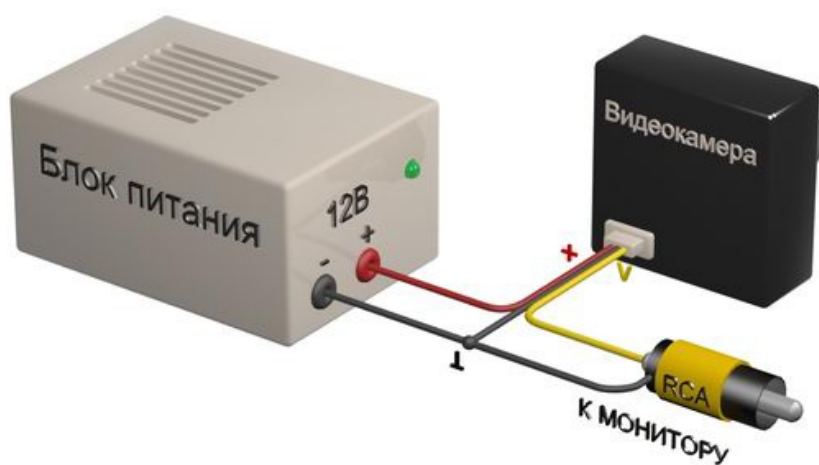

ООО «КОМПАНИЯ «ЦЕНТРВИДЕОСЕРВИС»

ПАСПОРТ ВИДЕОКАМЕРЫ **VQ29BSHRX-P37P**

Чёрно-белая квадратная минивидеокамера

Матрица (CCD)	Sony 1/3"
Чувствительность	0.001 Люкс
Разрешение	600 ТВЛ
Синхронизация	Внутренняя
Система сканирования	2:1 Interlaced
Выходной сигнал видеокамеры	1.0 В Композитный сигнал (75 Ом)
Компенсация заднего света	Автомат.
Скорость затвора видеокамеры	CCIR : 1/50 ~ 1/100,000 сек
Гамма - коррекция	$\gamma=0.45$
АРУ (AGC)	4 дБ ~ 30 дБ
Ореол от ярких участков изображения (Smear Effect)	0.0005%
Оптика	Микрообъектив полный конус 3.7 мм (90°)
Питание видеокамеры	12 В (12DC)
Потребляемый ток	100 мА
Рабочая температура	-10°С ~ +50°С

- Матрица Sony 1/3"
- Чувствительность 0.001 Люкс
- Разрешение 600 ТВЛ
- Питание 12 В (12DC)

Чёрно-белая квадратная минивидеокамера VQ29BSHRX-P37P предназначена для использования в системах охранного телевидения (ССТV). Простота установки, высокая чувствительность, современный дизайн, компактный размер (29 x 29 мм) позволяют применять видеокамеры практически во всех сферах деятельности: в офисе, магазине, банке, больнице, школе. Видеокамера оснащена встроенным микрообъективом со стеклянной оптикой. Выходной видео сигнал формируется в стандарте CCIR 50 Гц, что позволяет подключать видеокамеру к любым мониторам, видеодомофонам, цифровым видеорегистраторам, а так же к низкочастотному входу бытового телевизора. Наличие в комплекте П-образного кронштейна крепления облегчает монтаж видеокамеры. Данная модель зарекомендовала себя как надежная, недорогая и простая в установке минивидеокамера.

В видеокамере установлена черно-белая ПЗС матрица 1/3" SONY CCD высокого разрешения и высокой чувствительности ICX259AL CCIR с разрешением 600 ТВ линий (752(H)X582(V) эффективных пикселей).

Размеры камеры видеонаблюдения VQ29BSHRX-P37P

Схема подключения видеокамеры VQ29BSHRX-P37P

Комплектация:

1. Модуль

2. Коннектор

3. Паспорт