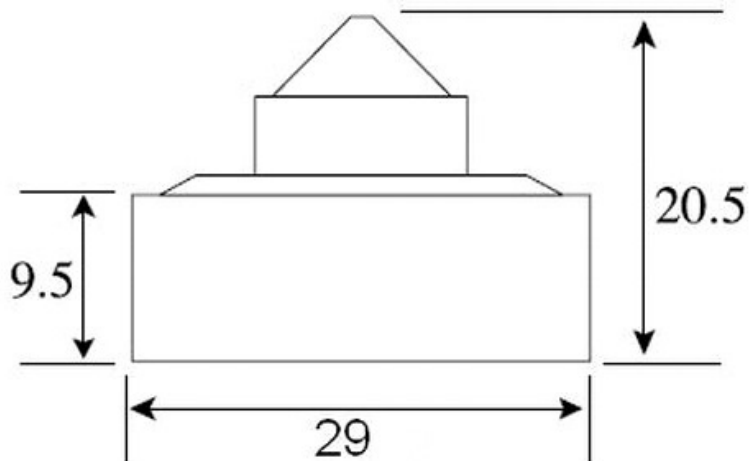

- Матрица Sony 1/3"
- Чувствительность 0.001 Люкс
- Разрешение 600 ТВЛ
- Питание 12 В (12DC)

Чёрно-белая квадратная минивидеокамера VQ29BSHRX-P37P предназначена для использования в системах охранного телевидения (ССТV). Простота установки, высокая чувствительность, современный дизайн, компактный размер (29 x 29 мм) позволяют применять видеокамеры практически во всех сферах деятельности: в офисе, магазине, банке, больнице, школе. Видеокамера оснащена встроенным микрообъективом со стеклянной оптикой. Выходной видео сигнал формируется в стандарте CCIR 50 Гц, что позволяет подключать видеокамеру к любым мониторам, видеодомофонам, цифровым видеорегистраторам, а так же к низкочастотному входу бытового телевизора. Наличие в комплекте П-образного кронштейна крепления облегчает монтаж видеокамеры. Данная модель зарекомендовала себя как надежная, недорогая и простая в установке минивидеокамера.

В стандартном исполнении видеокамеры установлен микро объектив Р типа с фокусным расстоянием 3.7 мм и относительным отверстием F2.0 Возможные варианты оптики: Плоский объектив 3.4 (100°), 3.7 (90°); усеченный конус 3.7 (90°), 5.0 (60°); полный конус 2.8 (120°).

В видеокамере установлена черно-белая ПЗС матрица 1/3" SONY CCD высокого разрешения и высокой чувствительности ICX259AL CCIR с разрешением 600 ТВ линий (752(H)X582(V) эффективных пикселей).

Размеры камеры видеонаблюдения VQ29BSHRX-P37P