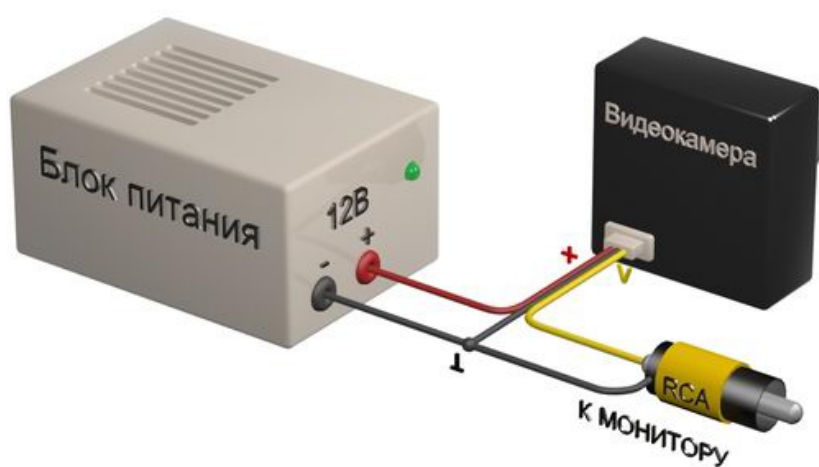

- Матрица Sony 1/3"
- Чувствительность 0.001 Люкс
- Разрешение 420 ТВЛ
- Питание 12 В (12DC)

Чёрно-белая квадратная минивидеокамера VQ29BSX-P37P предназначена для использования в системах охранного телевидения (ССТV). Простота установки, высокая чувствительность, современный дизайн, компактный размер (29 x 29 мм) позволяют применять видеокамеры практически во всех сферах деятельности: в офисе, магазине, банке, больнице, школе. Видеокамера оснащена встроенным микрообъективом со стеклянной оптикой. Выходной видео сигнал формируется в стандарте CCIR 50 Гц, что позволяет подключать видеокамеру к любым мониторам, видеодомофонам, цифровым видеорегистраторам, а так же к низкочастотному входу бытового телевизора. Наличие в комплекте П-образного кронштейна крепления облегчает монтаж видеокамеры. Данная модель зарекомендовала себя как надежная, недорогая и простая в установке минивидеокамера.

В стандартном исполнении видеокамеры установлен микро объектив Р типа с фокусным расстоянием 3.7 мм и относительным отверстием F2.0 Возможные варианты оптики: Плоский объектив 3.4 (100°), 3.7 (90°); усеченный конус 3.7 (90°), 5.0 (60°); полный конус 2.8 (120°).

В видеокамере установлена черно-белая ПЗС матрица 1/3" SONY CCD стандартного разрешения и высокой чувствительности ICX255AL CCIR с разрешением 420 ТВ линий (500 x 582 эффективных пикселей).

Размеры камеры видеонаблюдения VQ29BSX-P37P

Схема подключения видеокамеры VQ29BSX-P37P

Комплектация:

1. Модуль

2. Коннектор

3. Паспорт