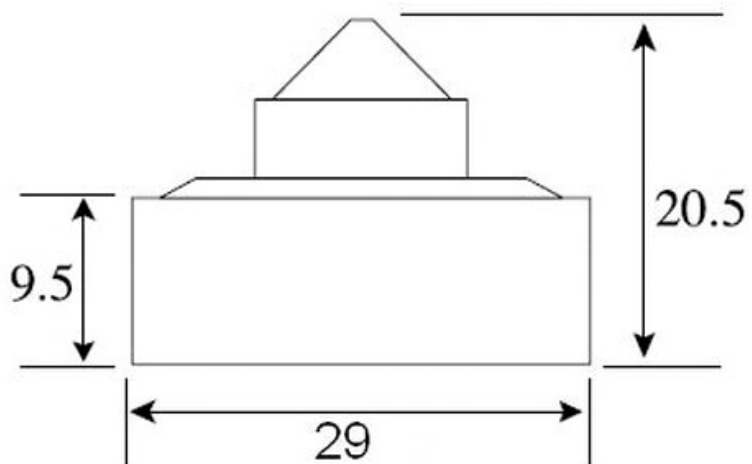

- Матрица Sony 1/3"
- Чувствительность 0.001 Люкс
- Разрешение 420 ТВЛ
- Питание 12 В (12DC)

Чёрно-белая квадратная минивидеокамера VQ29BSX-P37P предназначена для использования в системах охранного телевидения (ССТV). Простота установки, высокая чувствительность, современный дизайн, компактный размер (29 x 29 мм) позволяют применять видеокамеры практически во всех сферах деятельности: в офисе, магазине, банке, больнице, школе. Видеокамера оснащена встроенным микрообъективом со стеклянной оптикой. Выходной видео сигнал формируется в стандарте CCIR 50 Гц, что позволяет подключать видеокамеру к любым мониторам, видеодомофонам, цифровым видеорегистраторам, а так же к низкочастотному входу бытового телевизора. Наличие в комплекте П-образного кронштейна крепления облегчает монтаж видеокамеры. Данная модель зарекомендовала себя как надежная, недорогая и простая в установке минивидеокамера.

В стандартном исполнении видеокамеры установлен микро объектив Р типа с фокусным расстоянием 3.7 мм и относительным отверстием F2.0 Возможные варианты оптики: Плоский объектив 3.4 (100°), 3.7 (90°); усеченный конус 3.7 (90°), 5.0 (60°); полный конус 2.8 (120°).

В видеокамере установлена черно-белая ПЗС матрица 1/3" SONY CCD стандартного разрешения и высокой чувствительности ICX255AL CCIR с разрешением 420 ТВ линий (500 x 582 эффективных пикселей).

Размеры камеры видеонаблюдения VQ29BSX-P37P