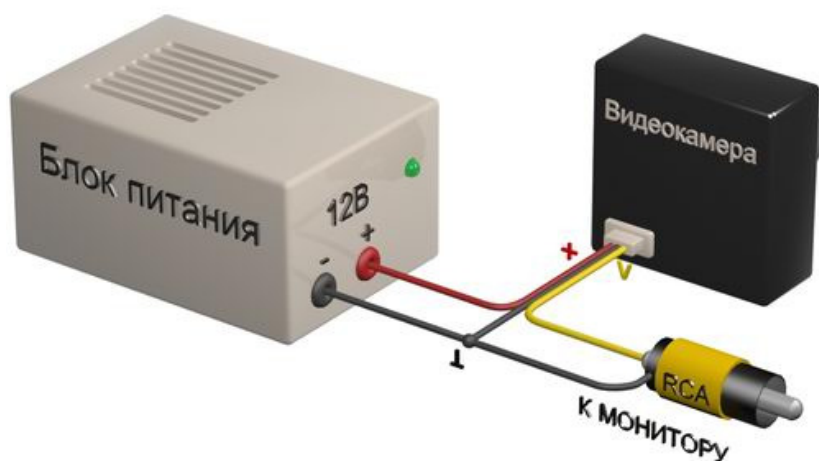

Цветная SFHD видеокамера с технологией цифровой передачи сигнала HD-SDI VQ29SFHD2-B43 предназначена для использования в системах охранного телевидения (CCTV). Простота установки, высокая чувствительность, современный дизайн, компактный размер (29 x 29 мм) позволяют применять видеокамеры практически во всех сферах деятельности: в офисе, магазине, банке, больнице, школе. Видеокамера оснащена встроенным микрообъективом со стеклянной оптикой. Выходной видео сигнал формируется в стандарте CCIR 50 Гц, что позволяет подключать видеокамеру к любым мониторам, видеодомофонам, цифровым видеорегистраторам, а так же к низкочастотному входу бытового телевизора. Наличие в комплекте П-образного кронштейна крепления облегчает монтаж видеокамеры. Данная модель зарекомендовала себя как надежная, недорогая и простая в установке минивидеокамера.

В этой камере используется новая технология HD-SDI, специально разработанная для профессиональных систем видеонаблюдения высокой четкости FULL HD. Видеокамера обеспечивает разрешение 1920x1080 30 полей в цветном режиме. Изображение с видеокамеры четкое и яркое даже при неблагоприятных условиях освещения. HD CCTV сигнал передается непрерывным цифровым потоком по коаксиальному кабелю. Максимальное расстояние до приемника HD-SDI сигнала составляет 100 метров. В случае необходимости передачи цифрового видеосигнала на большее расстояние возможно применение репитера HD-SDI.

Формат выходного сигнала (PAL/NTSC):

1080P - 30, 25 Гц

720P - 60, 50 Гц

Размеры камеры видеонаблюдения VQ29SFHD2-B43

Схема подключения видеокамеры VQ29SFHD2-B43

Комплектация:

1. Модуль

2. Коннектор