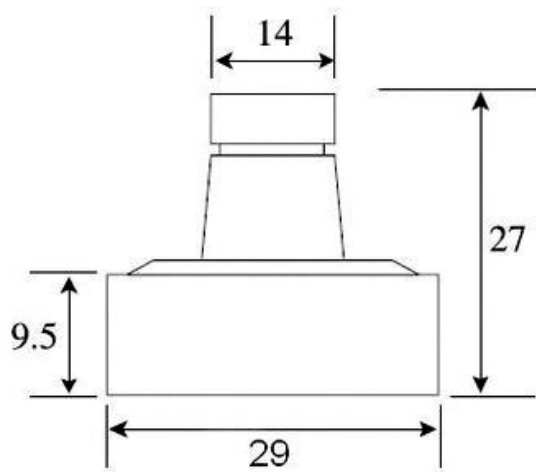

Формат выходного сигнала (PAL/NTSC):

1080P - 30, 25 Гц

720P - 60, 50 Гц

Размеры камеры видеонаблюдения VQ29SFHD2-B43

Схема подключения видеокамеры VQ29SFHD2-B43

Комплектация:

1. Модуль

2. Коннектор