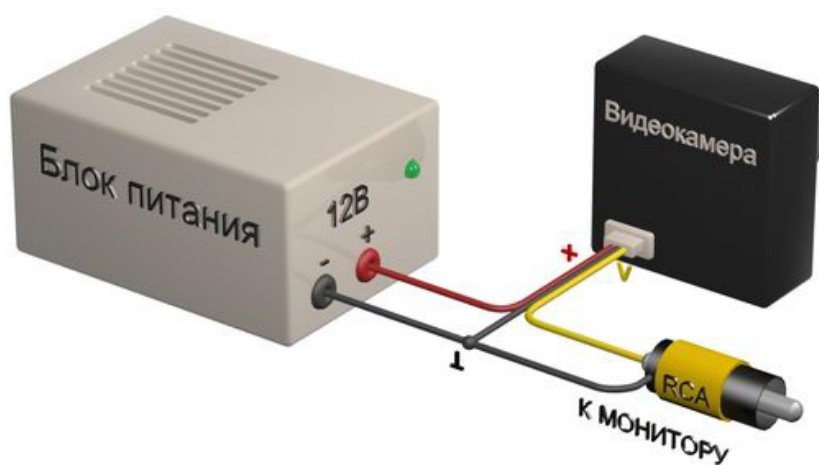

- Матрица CCD Sony 1/3" EX-View HAD
- Чувствительность 0.1 Люкс
- Разрешение 400 ТВЛ
- Питание 12 В (12DC)

Цветная квадратная минивидеокамера VQ33CSX-P37P предназначена для использования в системах охранного телевидения (ССТV). Простота установки, высокая чувствительность, современный дизайн, компактный размер (33 x 33 мм) позволяют применять видеокамеры практически во всех сферах деятельности: в офисе, магазине, банке, больнице, школе. Видеокамера оснащена встроенным микрообъективом со стеклянной оптикой. Выходной видео сигнал формируется в стандарте CCIR 50 Гц, что позволяет подключать видеокамеру к любым мониторам, видеодомофонам, цифровым видеорегистраторам, а так же к низкочастотному входу бытового телевизора. Наличие в комплекте П-образного кронштейна крепления облегчает монтаж видеокамеры. Данная модель зарекомендовала себя как надежная, недорогая и простая в установке минивидеокамера.

В стандартном исполнении видеокамеры установлен микро объектив Р типа с фокусным расстоянием 3.7 мм и относительным отверстием F2.0 Возможные варианты оптики: Плоский объектив 3.4 (100°), 3.7 (90°); усеченный конус 3.7 (90°), 5.0 (60°); полный конус 2.8 (120°).

В видеокамере установлена цветная ПЗС матрица 1/3" SONY стандартного разрешения и высокой чувствительности ICX255AK стандарта PAL с разрешением 380 ТВ линий (500 x 582 эффективных пикселей).

Размеры камеры видеонаблюдения VQ33CSX-P37P

Схема подключения видеокамеры VQ33CSX-P37P

Комплектация:

1. Модуль

2. Коннектор

3. Паспорт