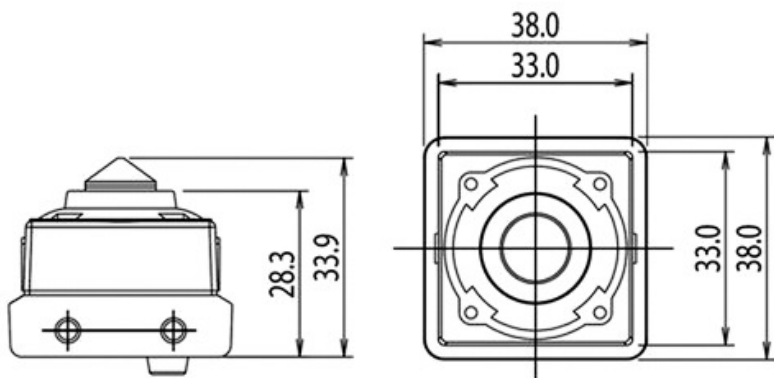

- Матрица CCD Sony 1/3" EX-View HAD
- Чувствительность 0.1 Люкс
- Разрешение 400 ТВЛ
- Питание 12 В (12DC)

Цветная квадратная минивидеокамера VQ33CSX-P37P предназначена для использования в системах охранного телевидения (ССТV). Простота установки, высокая чувствительность, современный дизайн, компактный размер (33 x 33 мм) позволяют применять видеокамеры практически во всех сферах деятельности: в офисе, магазине, банке, больнице, школе. Видеокамера оснащена встроенным микрообъективом со стеклянной оптикой. Выходной видео сигнал формируется в стандарте CCIR 50 Гц, что позволяет подключать видеокамеру к любым мониторам, видеодомофонам, цифровым видеорегистраторам, а так же к низкочастотному входу бытового телевизора. Наличие в комплекте П-образного кронштейна крепления облегчает монтаж видеокамеры. Данная модель зарекомендовала себя как надежная, недорогая и простая в установке минивидеокамера.

В стандартном исполнении видеокамеры установлен микро объектив Р типа с фокусным расстоянием 3.7 мм и относительным отверстием F2.0 Возможные варианты оптики: Плоский объектив 3.4 (100°), 3.7 (90°); усеченный конус 3.7 (90°), 5.0 (60°); полный конус 2.8 (120°).

В видеокамере установлена цветная ПЗС матрица 1/3" SONY стандартного разрешения и высокой чувствительности ICX255AK стандарта PAL с разрешением 380 ТВ линий (500 x 582 эффективных пикселей).

Размеры камеры видеонаблюдения VQ33CSX-P37P